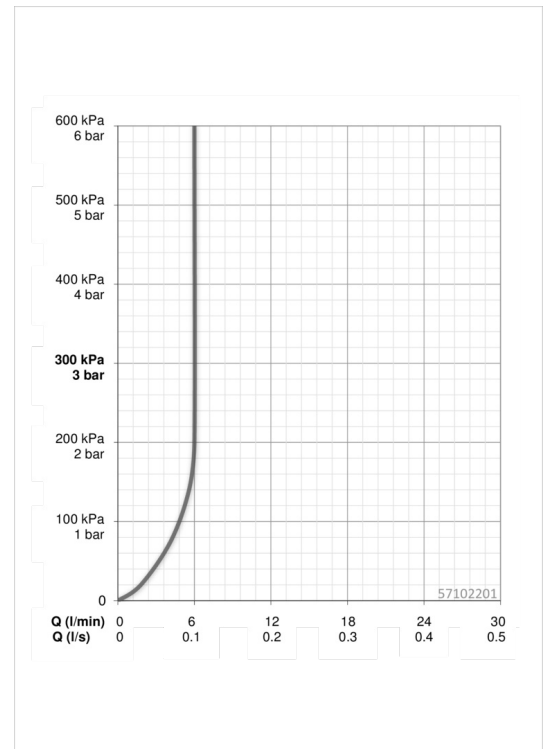

Vorschriften

EN Standard	EN 817
Geräuschklasse	I (ISO 3822)