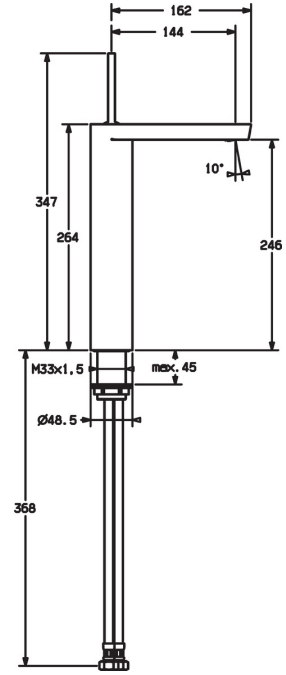

EAN: 4015474162884
static.hansa.com/57102201

- Waschtisch
- Einhebelmischer
- Standmontage
- Chrom
- Feststehender Auslauf
- CACHÉ® Strahlregler, ohne Mundstück direkt in den Armaturenauslauf geschraubt
- Pinhebel, Einhandbedienhebel/Griff, Hebel mit W+K-Kennzeichnung
- ø 3.5 classic Steuerpatrone mit keramischen Dichtscheiben zur Wassermengen- und Temperatureinstellung
- Anschluss über flexible Druckschläuche
- Armaturenkörper aus entzinkungsbeständigem Messing (DZR)
- WithoutPopupWaste, WithoutDrawRodOpening
- für Waschsüsseln

Technische Daten

Durchflusseigenschaften

Durchfluss bei 3 bar (mit Durchflussregler)	6.0 l/min
Druckverlust bei einem Durchfluss von 0,1 l/s	2 bar

Technische Eigenschaften

DN-Größe (Nennmaß)	DN15
Warmwasserversorgung	max. +80°C
Arbeitsdruck	1-10 bar
Anschlussgröße	G3/8
Projection	144 mm

Vorschriften

EN Standard	EN 817
Geräuschklasse	I (ISO 3822)

Ersatzteile

SP57102201

	Name	Art.-Nr.
1	Hebel	59913090
1.1	Federclip	59913091
2	Zierring	59913088
2.1	O-Ring, d 40x2	59911507
3	Befestigungsschraube, M44x1 AF 34	59913089
3.1	Steckschlüssel, SW34	59913092
3.2	Distanzring	59913096
4	Kartusche, 3,5 Joystick	59913051
4.1	Distanzhülse	59913093
4.4	O-Ring, d 10.10x1.60	59905072
4.5	O-Ring, d 28.24x2.62	59912590
5.7	Befestigungssatz	59913479
5.7	Befestigungssatz	59913250
5.8	Anschlußschlauch, L=600, G3/8-M10x1	59913249
5.9	Anschlußschlauch, L=590, G3/8-M10x1	59913166
5.10	O-Ring, d 7.65x1.78	59902337
5.11	Dichtung, 9.5x14.4x2	59912551
6	Luftsprudler, M24x1	59913741
6.1	Schlüssel für Luftsprudler, M24 x 1	59913134