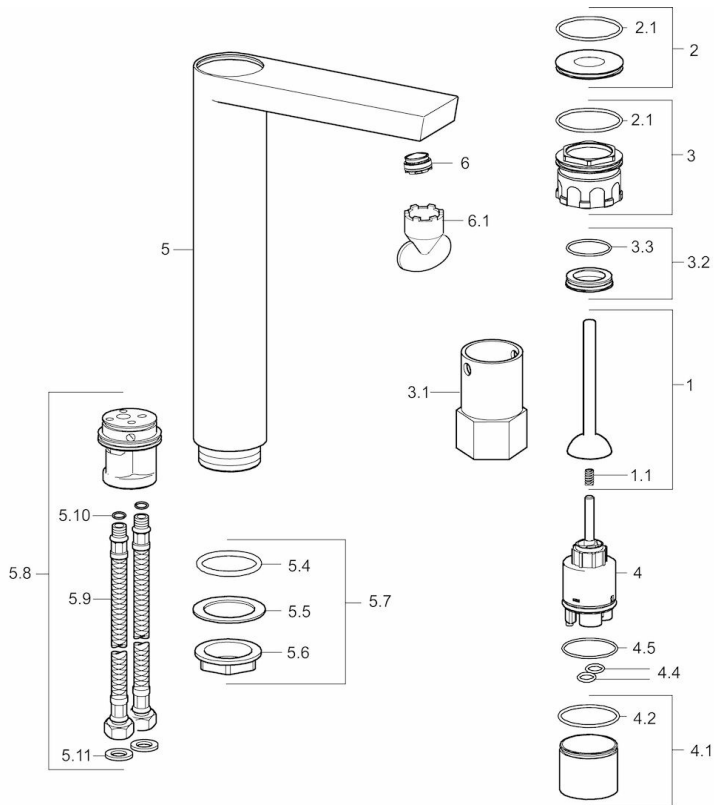

EAN: 4015474162884
static.hansa.com/57102201

- Waschtisch
- Einhebelmischer
- Standmontage
- Chrom
- Feststehender Auslauf
- CACHÉ® Strahlregler, ohne Mundstück direkt in den Armaturenauslauf geschraubt
- Pinhebel, Einhandbedienhebel/Griff, Hebel mit W+K-Kennzeichnung
- ø 3.5 classic Steuerpatrone mit keramischen Dichtscheiben zur Wassermengen- und Temperatureinstellung
- Anschluss über flexible Druckschläuche
- Armaturenkörper aus entzinkungsbeständigem Messing (DZR)
- WithoutPopupWaste, WithoutDrawRodOpening
- für Waschsüsseln

Technische Daten

Durchflusseigenschaften

Durchfluss bei 3 bar (mit Durchflussregler)	6.0 l/min
Druckverlust bei einem Durchfluss von 0,1 l/s	2 bar

Technische Eigenschaften

DN-Größe (Nennmaß)	DN15
Warmwasserversorgung	max. +80°C
Arbeitsdruck	1-10 bar
Anschlussgröße	G3/8
Projection	144 mm

Vorschriften

EN Standard	EN 817
Geräuschklasse	I (ISO 3822)

Ersatzteile

SP57102201

	Name	Art.-Nr.
1	Hebel	59913090
1.1	Federclip	59913091
2	Zierring	59913088
2.1	O-Ring, d 40x2	59911507
3	Befestigungsschraube, M44x1 AF 34	59913089
3.1	Steckschlüssel, SW34	59913092
3.2	Distanzring	59913096
4	Kartusche, 3,5 Joystick	59913051
4.1	Distanzhülse	59913093
4.4	O-Ring, d 10.10x1.60	59905072
4.5	O-Ring, d 28.24x2.62	59912590
5.7	Befestigungssatz	59913479
5.7	Befestigungssatz	59913250
5.8	Anschlußschlauch, L=600, G3/8-M10x1	59913249
5.9	Anschlußschlauch, L=590, G3/8-M10x1	59913166
5.10	O-Ring, d 7.65x1.78	59902337
5.11	Dichtung, 9.5x14.4x2	59912551
6	Luftsprudler, M24x1	59913741
6.1	Schlüssel für Luftsprudler, M24 x 1	59913134