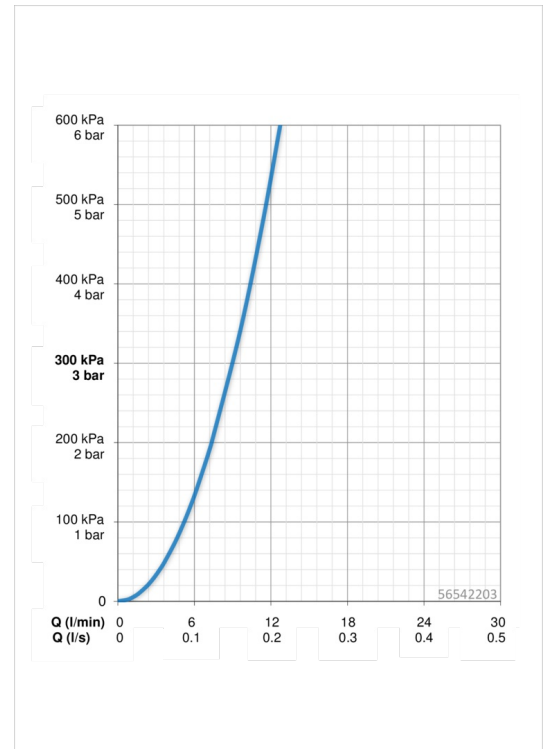

EAN: 4057304012365
static.hansa.com/56542203

- Kitchen
- Jednopáková, Ventil pro pračku nebo myčku
- Stojánková
- Chrom
- Otočné výtokové rameno, Možnost omezení rozsahu otáčení
- CASCADE® aerátor
- Mechanický uzavírací ventil pro připojení myčky nebo pračky
- Páka se symboly teplé a studené vody, Jedna ovládací páka / rukojeť
- Funkce pro nastavení maximální teploty a průtoku vody, Nastavitelný omezovač teploty vody (součástí dodávky, možnost dodatečné instalace)
- ø 35 mm keramická kartuše pro ovládání teploty a průtoku vody
- Instalační systém 3S pro bezpečné a jednoduché upevnění baterie

Technical data

Flow properties

Flow-rate at 3 bar **9.0 l/min**

Technical properties

DN-size (nominal dimension) **DN15**
Hot water supply **max. +90°C**
Working pressure **0.5-10 bar**
Connection size **G3/8**
Projection **215 mm**
Material **Mosaz**

Regulations

EN standard **EN 817**
Noise class **I(ISO3822)**