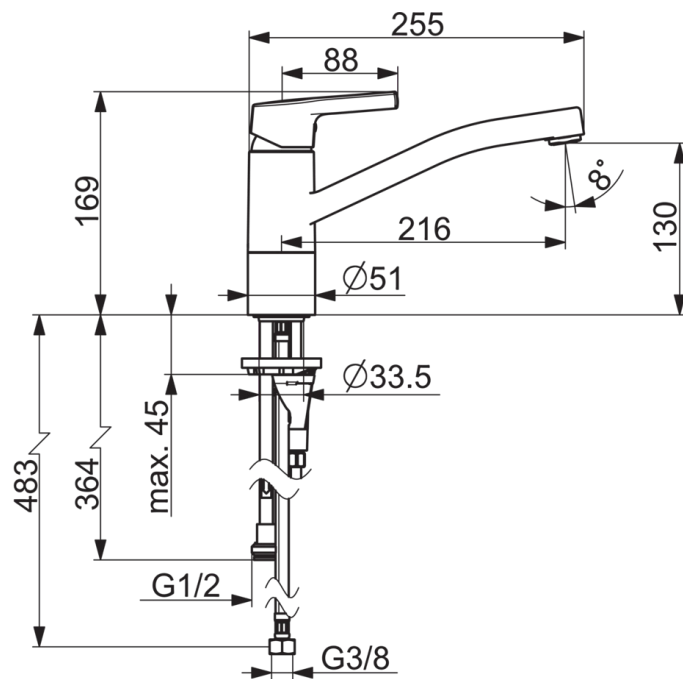

EAN: 4057304012365
static.hansa.com/56542203

- Kitchen
- Jednopáková, Ventil pro pračku nebo myčku
- Stojánková
- Chrom
- Otočné výtokové rameno, Možnost omezení rozsahu otáčení
- CASCADE® aerátor
- Mechanický uzavírací ventil pro připojení myčky nebo pračky
- Páka se symboly teplé a studené vody, Jedna ovládací páka / rukojeť
- Funkce pro nastavení maximální teploty a průtoku vody, Nastavitelný omezovač teploty vody (součástí dodávky, možnost dodatečné instalace)
- ø 35 mm keramická kartuše pro ovládání teploty a průtoku vody
- Instalační systém 3S pro bezpečné a jednoduché upevnění baterie

Technical data

Flow properties

Flow-rate at 3 bar **9.0 l/min**

Technical properties

DN-size (nominal dimension) **DN15**
 Hot water supply **max. +90°C**
 Working pressure **0.5-10 bar**
 Connection size **G3/8**
 Projection **215 mm**
 Material **Mosaz**

Regulations

EN standard **EN 817**
 Noise class **I(ISO3822)**

Spare parts

SP56542203

Name	Code
01 Páka	59914712
02 Krytka, 33 x 3 mm	59912504
03 Temperature adjustment limiter	59912325
04 Upevňovací matice, M37x1, AF30	59912111
05 Kartuše, 3.5 Classic	59913075
06 Výtokové rameno Discontinued	59914432
07 Aerátor, M24 x 1 STD HC A	59902366
08 Těsnící sada	59913968
09 Omezovač Discontinued	59914437
10 Vršek, G1/2	59914433
11 Rukojeť ventilu pro pračku	59914715
12 Myčka	59914591
13 Upevňovací destička	59910008
14 Upevňovací šroub, M8x1, L=130	59914474
15 Upevňovací set	59914475