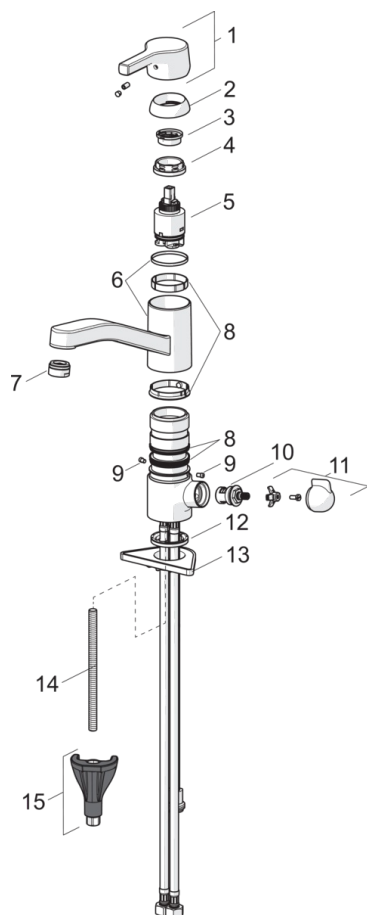

EAN: 4057304012365
static.hansa.com/56542203

- Kitchen
- Jednopáková, Ventil pro pračku nebo myčku
- Stojánková
- Chrom
- Otočné výtokové rameno, Možnost omezení rozsahu otáčení
- CASCADE® aerátor
- Mechanický uzavírací ventil pro připojení myčky nebo pračky
- Páka se symboly teplé a studené vody, Jedna ovládací páka / rukojeť
- Funkce pro nastavení maximální teploty a průtoku vody, Nastavitelný omezovač teploty vody (součástí dodávky, možnost dodatečné instalace)
- ø 35 mm keramická kartuše pro ovládání teploty a průtoku vody
- Instalační systém 3S pro bezpečné a jednoduché upevnění baterie

Technical data

Flow properties

Flow-rate at 3 bar **9.0 l/min**

Technical properties

DN-size (nominal dimension) **DN15**
 Hot water supply **max. +90°C**
 Working pressure **0.5-10 bar**
 Connection size **G3/8**
 Projection **215 mm**
 Material **Mosaz**

Regulations

EN standard **EN 817**
 Noise class **I(ISO3822)**

Spare parts

SP56542203

Name	Code
01 Páka	59914712
02 Krytka, 33 x 3 mm	59912504
03 Temperature adjustment limiter	59912325
04 Upevňovací matice, M37x1, AF30	59912111
05 Kartuše, 3.5 Classic	59913075
06 Výtokové rameno Discontinued	59914432
07 Aerátor, M24 x 1 STD HC A	59902366
08 Těsnící sada	59913968
09 Omezovač Discontinued	59914437
10 Vršek, G1/2	59914433
11 Rukojeť ventilu pro pračku	59914715
12 Myčka	59914591
13 Upevňovací destička	59910008
14 Upevňovací šroub, M8x1, L=130	59914474
15 Upevňovací set	59914475