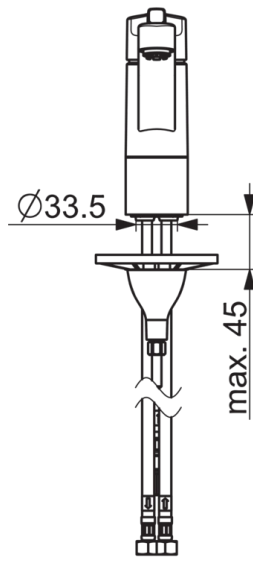

Spare parts

SP56481103

Name	Code
01 Páka	59914712
02 Krytka, 33 x 3 mm	59912504
03 Temperature adjustment limiter	59912325
04 Upevňovací matice, M37x1, AF30	59912111
05 Kartuše, 3.5 Classic	59913075
06 Výtokové rameno Discontinued	59914432
07 Aerátor, M24x1, Low pressure	59902692
08 Těsnící sada	59913968
09 Omezovač Discontinued	59914437
10 Distanční podložka	59913973
11 Myčka	59914591
12 Upevňovací destička	59910008
13 Upevňovací šroub, M8x1, L=130	59914474
14 Upevňovací set	59914475