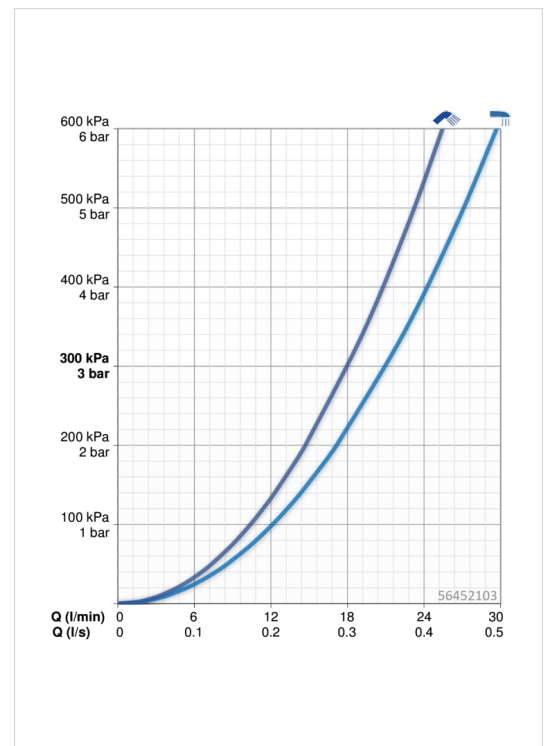

HANSAPALENO

MISCELATORE VASCA-DOCCIA

56452103

EAN: 4057304012235

- Bagno
- Monocomando
- Cromo
- Bocca fissa
- CASCADE® - Getto misto aria
- brass
- Leva con simbolo F+C, Leva/Manopola monocomando
- Deviatore pull
- Limitatore di temperatura, Limitatore di temperatura (installabile a posteriori)
- Valvola/e di non ritorno, Cartuccia a dischi ceramici $\varnothing$ 35mm
- Raccordi a S eccentrici
- Ottone DZR

Dati tecnici

Caratteristiche flusso

Portata 3 bar

21.0 / 18.0 l/min

Caratteristiche tecniche

Misura DN (dimensione nominale)
Fornitura di acqua calda
Pressione di esercizio
Misura della connessione
Profondità di installazione

DN15
max. +90°C
0.5-10 bar
G1/2
CC150 ± 15 mm

Norme

Standard EN
Classe di rumorosità

EN 817
I(ISO 3822)

Omologazioni

DVGW
ABP
ACS

DW-6506CS0548
PA-IX 29498/IDB
16 ACC NY 205