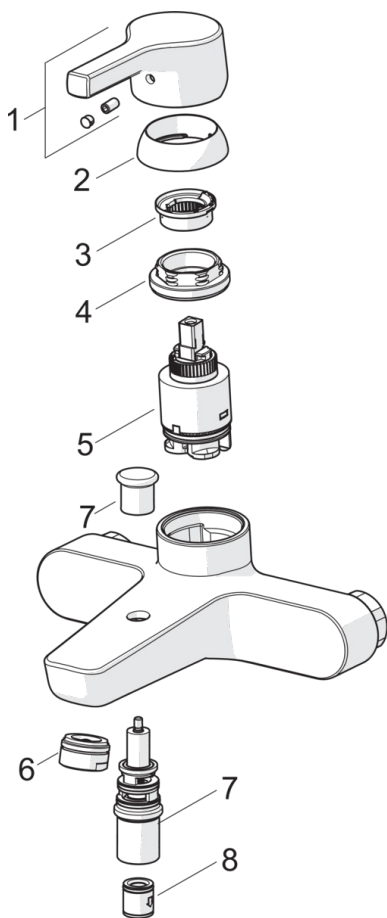

### Caratteristiche tecniche

Misura DN (dimensione nominale)  
Fornitura di acqua calda  
Pressione di esercizio  
Misura della connessione  
Profondità di installazione

**DN15**  
**max. +90°C**  
**0.5-10 bar**  
**G1/2**  
**CC150 ± 15 mm**

## Parti di ricambio

### SP56452103

	Nome	Codice
01	Leva Cromo	59914712
02	Cappuccio, 33 x 3 mm Cromo	59912504
03	Temperature adjustment limiter	59912325
04	Dado di fissaggio, M40x1, SW30	59913210
05	Cartuccia, 3.5 Classic	59913075
06	Aeratore, M24x1 D Cromo	59911829
07	Deviatore	59912706
08	Valvola antiriflusso	59905714