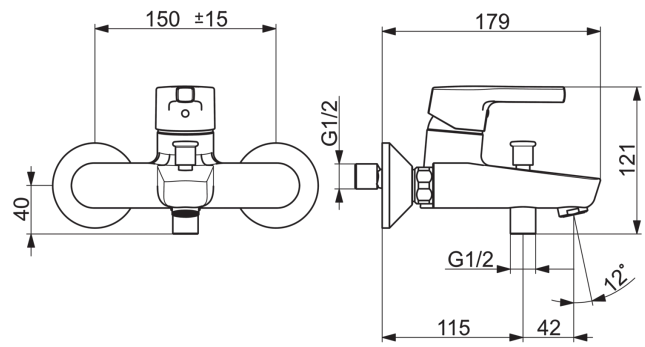

Parti di ricambio

SP56452103

	Nome	Codice
01	Leva Cromo	59914712
02	Cappuccio, 33 x 3 mm Cromo	59912504
03	Temperature adjustment limiter	59912325
04	Dado di fissaggio, M40x1, SW30	59913210
05	Cartuccia, 3.5 Classic	59913075
06	Aeratore, M24x1 D Cromo	59911829
07	Deviatore	59912706
08	Valvola antiriflusso	59905714