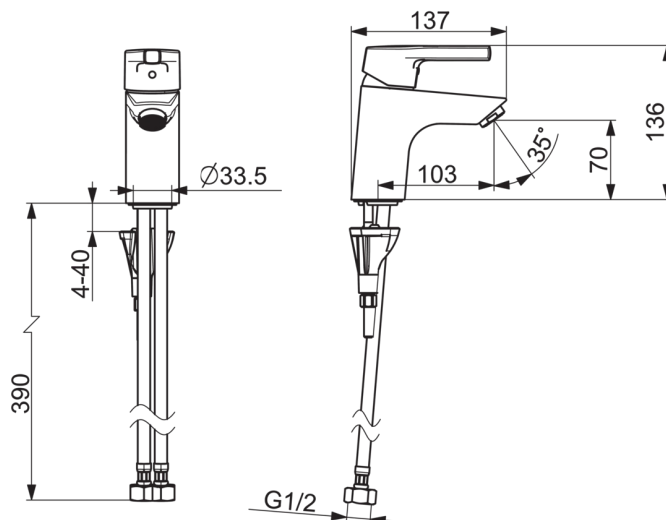

EAN: 4057304012068
static.hansa.com/563622030037

- Umyvadlo
- Jednopáková
- Stojánková
- Chrom
- Pevné výtokové rameno
- CASCADE® aerátor
- Páka se symboly teplé a studené vody, Jedna ovládací páka / rukojeť
- Funkce pro nastavení maximální teploty a průtoku vody, Nastavitelný omezovač teploty vody (součástí dodávky, možnost dodatečné instalace)
- \varnothing 35 mm keramická kartuše pro ovládání teploty a průtoku vody
- Flexibilní připojovací hadice
- Instalační systém 3S pro bezpečné a jednoduché upevnění baterie
- WithoutPopUpWaste

Technické údaje

Vlastnosti průtoku

Průtokové množství při 3 bar (s regulátorem průtoku) **6.0 l/min**

Technické vlastnosti

Velikost DN (jmenovitý rozměr) **DN15**
 Zdroj teplé vody **max. +80°C**
 Pracovní tlak **0.5-10 bar**
 Velikost přípojky **G1/2**
 Projection **102 mm**
 Materiál **Mosaz**

Předpisy

Norma EN **EN 817**
 Třída hlučnosti **I (ISO3822)**

Náhradní díly

SP56362203

	Název	Kód
01	Páka	59914712
02	Krytka, 33 x 3 mm	59912504
03	Temperature adjustment limiter	59912325
04	Upevňovací matice, M40x1, SW30	59913210
05	Kartuše, 3.5 Classic	59913075
06	Aerator, M24x1, 6 l/min	59913727
06	Aerator, M24x1, Low pressure	59902692
07	Myčka	59914591
08	Upevňovací šroub, M8x1, L=130	59914474
09	Upevňovací set	59914475
N.I.	Vypouštěcí ventil, (2019-)	59914764
N.I.	Vypouštěcí ventil	59904620
N.I.	Ovládací táhlo vypouštěcího ventilu	59914464