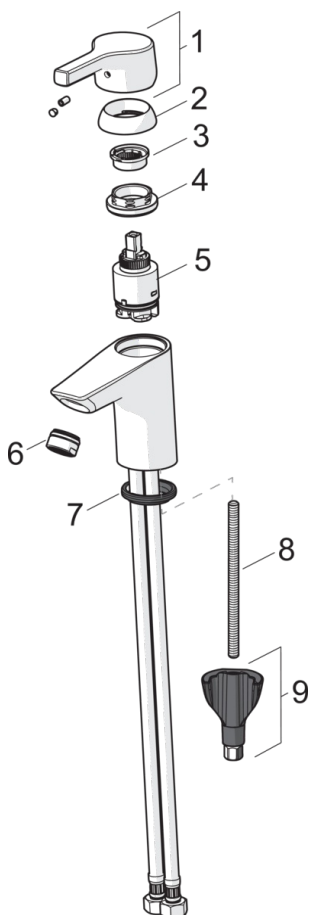

EAN: 4057304012068
static.hansa.com/563622030037

- Umyvadlo
- Jednopáková
- Stojánková
- Chrom
- Pevné výtokové rameno
- CASCADE® aerátor
- Páka se symboly teplé a studené vody, Jedna ovládací páka / rukojeť
- Funkce pro nastavení maximální teploty a průtoku vody, Nastavitelný omezovač teploty vody (součástí dodávky, možnost dodatečné instalace)
- \varnothing 35 mm keramická kartuše pro ovládání teploty a průtoku vody
- Flexibilní připojovací hadice
- Instalační systém 3S pro bezpečné a jednoduché upevnění baterie
- WithoutPopUpWaste

Technické údaje

Vlastnosti průtoku

Průtokové množství při 3 bar (s regulátorem průtoku) **6.0 l/min**

Technické vlastnosti

Velikost DN (jmenovitý rozměr) **DN15**
 Zdroj teplé vody **max. +80°C**
 Pracovní tlak **0.5-10 bar**
 Velikost přípojky **G1/2**
 Projection **102 mm**
 Materiál **Mosaz**

Předpisy

Norma EN **EN 817**
 Třída hlučnosti **I (ISO3822)**

Náhradní díly

SP56362203

	Název	Kód
01	Páka	59914712
02	Krytka, 33 x 3 mm	59912504
03	Temperature adjustment limiter	59912325
04	Upevňovací matice, M40x1, SW30	59913210
05	Kartuše, 3.5 Classic	59913075
06	Aerator, M24x1, 6 l/min	59913727
06	Aerator, M24x1, Low pressure	59902692
07	Myčka	59914591
08	Upevňovací šroub, M8x1, L=130	59914474
09	Upevňovací set	59914475
N.I.	Vypouštěcí ventil, (2019-)	59914764
N.I.	Vypouštěcí ventil	59904620
N.I.	Ovládací táhlo vypouštěcího ventilu	59914464