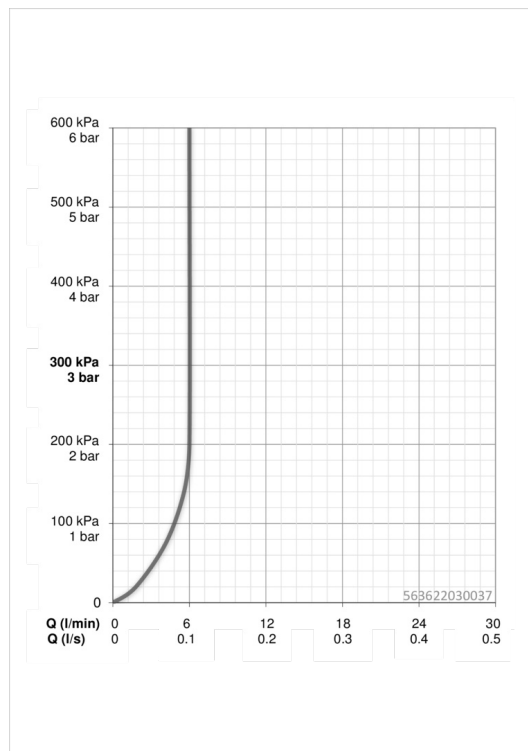

EAN: 4057304012068
static.hansa.com/563622030037

- Umyvadlo
- Jednopáková
- Stojánková
- Chrom
- Pevné výtokové rameno
- CASCADE® aerátor
- Páka se symboly teplé a studené vody, Jedna ovládací páka / rukojeť
- Funkce pro nastavení maximální teploty a průtoku vody, Nastavitelný omezovač teploty vody (součástí dodávky, možnost dodatečné instalace)
- $\varnothing$ 35 mm keramická kartuše pro ovládání teploty a průtoku vody
- Flexibilní připojovací hadice
- Instalační systém 3S pro bezpečné a jednoduché upevnění baterie
- WithoutPopUpWaste

Technické údaje

Vlastnosti průtoku

Průtokové množství při 3 bar (s regulátorem průtoku) **6.0 l/min**

Technické vlastnosti

Velikost DN (jmenovitý rozměr) **DN15**
Zdroj teplé vody **max. +80°C**
Pracovní tlak **0.5-10 bar**
Velikost přípojky **G1/2**
Projection **102 mm**
Materiál **Mosaz**

Předpisy

Norma EN **EN 817**
Třída hlučnosti **I (ISO3822)**