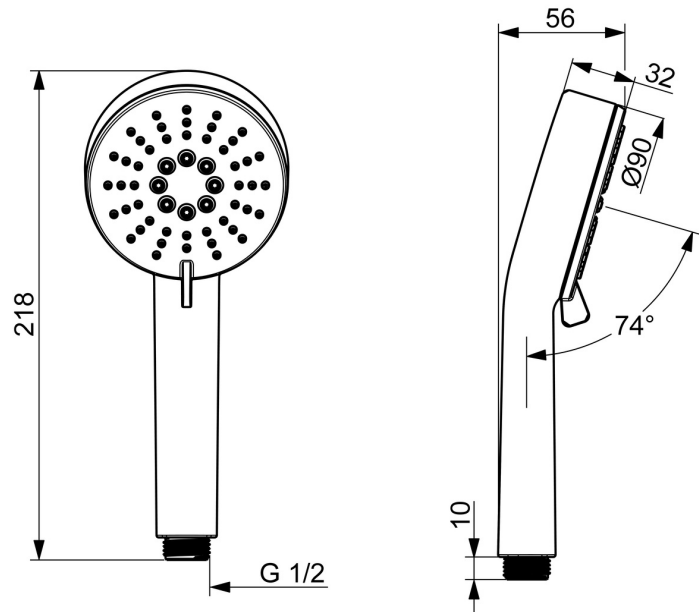

EAN: 4057304019111  
[static.hansa.com/55620100](https://static.hansa.com/55620100)

Mit dieser HANSABASIC Handbrause treffen Sie eine zeitlose Wahl für jedes moderne Bad. Dank glatter Chromoberfläche und der Anti-Kalk-Technologie ist diese Handbrause leicht zu reinigen und zu pflegen. Mit drei unterschiedlichen Sprühfunktionen - normal, erfrischend und sanft, können Sie ihr Duscherlebnis ganz nach Ihren Wünschen gestalten. Diese Handbrause überzeugt nicht nur durch schlichte Optik, sondern auch durch ein hervorragendes Preis-Leistungs-Verhältnis. Mit der HANSABASIC-Serie entscheiden Sie sich für ein zeitloses Design im täglichen Gebrauch.

- Dusche
- Zubehör
- Chrom
- Anti-Kalk-Technik
- Normal - Gleichmäßiger und weicher Wasserstrahl, Erfrischend - Starker Wasserstrahl, aktiviert und erfrischt den Körper, Entspannend - Sanfter Wasserstrahl, angenehm für den ganzen Körper
- 3-strahlig

### Technische Eigenschaften

Warmwasserversorgung **max. +65°C**  
 Arbeitsdruck **0.5-5 bar**  
 Anschlussgröße **G1/2**  
 Werkstoff **Verbundwerkstoff**