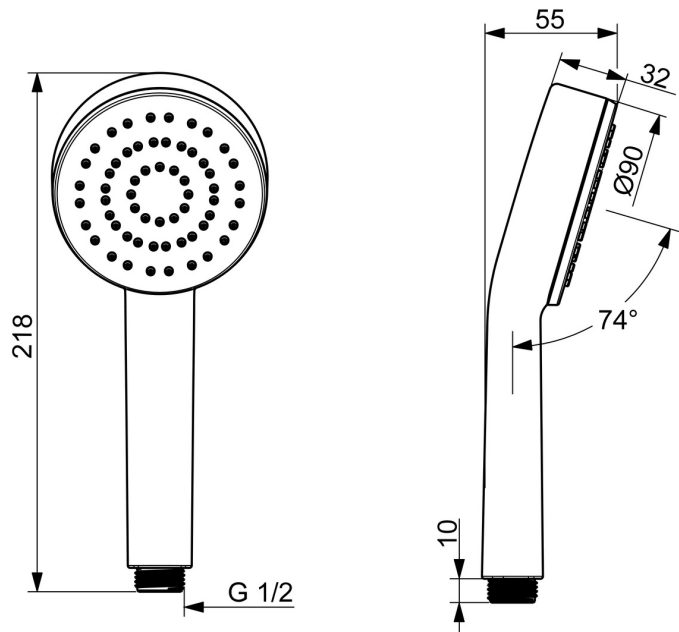

Mit dieser HANSABASIC Handbrause treffen Sie eine zeitlose Wahl für jedes moderne Bad. Dank glatter Chromoberfläche und der Anti-Kalk-Technologie ist diese Handbrause leicht zu reinigen und zu pflegen. Der erfrischende Brausestrahl liefert einen starken Wasserstrahl, der den Körper aktiviert und erfrischt. Diese Handbrause überzeugt nicht nur durch schlichte Optik, sondern auch durch ein hervorragendes Preis-Leistungs-Verhältnis. Mit der HANSABASIC-Serie entscheiden Sie sich für ein zeitloses Design im täglichen Gebrauch.

- Dusche
- Zubehör
- Chrom
- Anti-Kalk-Technik
- Erfrischend – Starker Wasserstrahl, aktiviert und erfrischt den Körper
- 1-strahlig