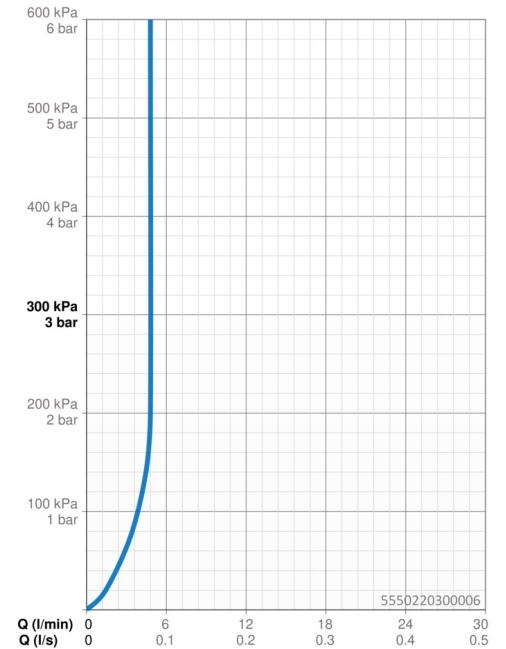

Technische Daten

Durchflusseigenschaften

Durchfluss bei 3 bar (mit Durchflussregler) **4.8 l/min**

Technische Eigenschaften

DN-Größe (Nennmaß) **DN15**
Warmwasserversorgung **max. +70°C**
Arbeitsdruck **0.5-10 bar**
Anschlussgröße **G3/8**
Ausladung **112 mm**
Sicherungseinrichtung (EN1717) **AA**
Werkstoff **Messing**

Vorschriften

EN Standard **EN 817**
Geräuschklasse **I (ISO 3822)**

Zulassungen und Deklarationen

Konformitätserklärung **DoC**