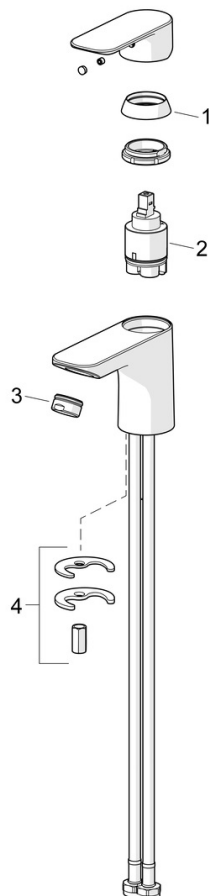

EAN: 4057304021169
static.hansa.com/5550220300006

HANSABASIC Waschtischarmaturen stehen für ein modernes, universelles Design, das in jedes Badezimmer passt. Die Serie überzeugt durch zuverlässige Qualität bei sehr gutem Preis-Leistungs-Verhältnis. Der Einhandhebelmischer mit Warm- und Kaltwassererkennung ermöglicht eine einfache Bedienung von Wassertemperatur und -menge. Über das Schnellmontagesystem lässt sich der Einhandmischer schnell und einfach montieren. Mit der HANSABASIC-Serie entscheiden Sie sich für ein zeitloses Design im täglichen Gebrauch.

- Waschtisch
- Einhandmischer, Kaltstartfunktion
- Standmontage
- Chrom
- Feststehender Auslauf
- PCA® konstante Durchflussleistung unabhängig vom Fließdruck
- Hebel mit W+K-Kennzeichnung, Einhandbedienhebel/Griff
- Ablaufgarnitur mit Zugstange
- Temperaturbegrenzer, Heißwassersperre einstellbar (im Lieferumfang enthalten), Energiespar-Variante (Cold Start), Kaltwasser in Mittelstellung
- HANSAECO \varnothing 3.5 Steuerpatrone mit keramischen Dichtscheiben zur Wassermengen- und Temperatureinstellung. Wasserbremse bei ca. 60% Wassermenge
- Anschluss über flexible Druckschläuche
- Rapid-Montagesystem

Technische Daten

Durchflusseigenschaften

Durchfluss bei 3 bar (mit Durchflussregler) **4.8 l/min**

Technische Eigenschaften

DN-Größe (Nennmaß) **DN15**
 Warmwasserversorgung **max. +70°C**
 Arbeitsdruck **0.5-10 bar**
 Anschlussgröße **G3/8**
 Ausladung **112 mm**
 Sicherungseinrichtung (EN1717) **AA**
 Werkstoff **Messing**

Vorschriften

EN Standard **EN 817**
 Geräuschklasse **I (ISO 3822)**

Zulassungen und Deklarationen

Konformitätserklärung **DoC**

Ersatzteile

SP5540220300006

	Name	Art.-Nr.
01	Abdeckkappe	1017127V
02	Kartusche, 3,5 cold start	59913953
03	Luftsprudler, M24x1, 6 l/min	59913727
04	Befestigungssatz	1017128V