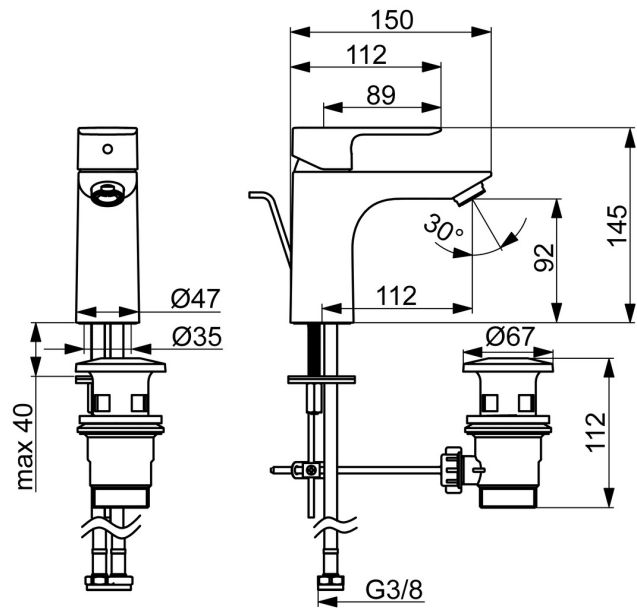

EAN: 4057304021169
static.hansa.com/5550220300006

HANSABASIC Waschtischarmaturen stehen für ein modernes, universelles Design, das in jedes Badezimmer passt. Die Serie überzeugt durch zuverlässige Qualität bei sehr gutem Preis-Leistungs-Verhältnis. Der Einhandhebelmischer mit Warm- und Kaltwassererkennung ermöglicht eine einfache Bedienung von Wassertemperatur und -menge. Über das Schnellmontagesystem lässt sich der Einhandmischer schnell und einfach montieren. Mit der HANSABASIC-Serie entscheiden Sie sich für ein zeitloses Design im täglichen Gebrauch.

- Waschtisch
- Einhandmischer, Kaltstartfunktion
- Standmontage
- Chrom
- Feststehender Auslauf
- PCA® konstante Durchflussleistung unabhängig vom Fließdruck
- Hebel mit W+K-Kennzeichnung, Einhandbedienhebel/Griff
- Ablaufgarnitur mit Zugstange
- Temperaturbegrenzer, Heißwassersperre einstellbar (im Lieferumfang enthalten), Energiespar-Variante (Cold Start), Kaltwasser in Mittelstellung
- HANSAECO \varnothing 3.5 Steuerpatrone mit keramischen Dichtscheiben zur Wassermengen- und Temperatureinstellung. Wasserbremse bei ca. 60% Wassermenge
- Anschluss über flexible Druckschläuche
- Rapid-Montagesystem

Technische Daten

Durchflusseigenschaften

Durchfluss bei 3 bar (mit Durchflussregler) **4.8 l/min**

Technische Eigenschaften

DN-Größe (Nennmaß) **DN15**
 Warmwasserversorgung **max. +70°C**
 Arbeitsdruck **0.5-10 bar**
 Anschlussgröße **G3/8**
 Ausladung **112 mm**
 Sicherungseinrichtung (EN1717) **AA**
 Werkstoff **Messing**

Vorschriften

EN Standard **EN 817**
 Geräuschklasse **I (ISO 3822)**

Zulassungen und Deklarationen

Konformitätserklärung **DoC**

Ersatzteile

SP5540220300006

	Name	Art.-Nr.
01	Abdeckkappe	1017127V
02	Kartusche, 3,5 cold start	59913953
03	Luftsprudler, M24x1, 6 l/min	59913727
04	Befestigungssatz	1017128V