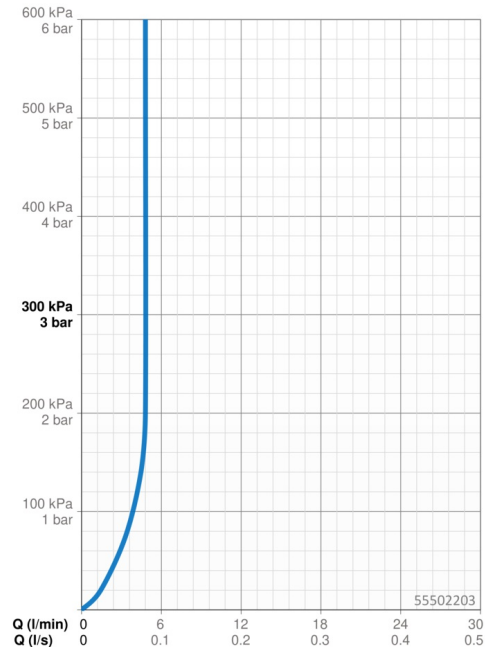

Technische Daten

Durchflusseigenschaften

Durchfluss bei 3 bar (mit Durchflussregler) **4.8 l/min**

Technische Eigenschaften

DN-Größe (Nennmaß) **DN15**
Warmwasserversorgung **max. +70°C**
Arbeitsdruck **0.5-10 bar**
Anschlussgröße **G3/8**
Ausladung **112 mm**
Sicherungseinrichtung (EN1717) **AA**
Werkstoff **Messing**

Vorschriften

EN Standard **EN 817**
Geräuschklasse **I (ISO 3822)**

Zulassungen und Deklarationen

DVGW **DW-6506D00165**
ABP **PA-IX 10072/IO**
Konformitätserklärung **DoC**