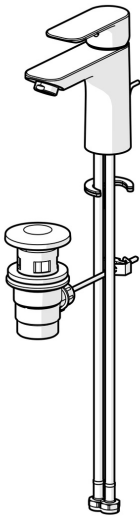

EAN: 4057304019005  
[static.hansa.com/55502203](https://static.hansa.com/55502203)

- Waschtisch
- Einhebelmischer
- Standmontage
- Chrom
- Feststehender Auslauf
- PCA® konstante Durchflussleistung unabhängig vom Fließdruck
- Hebel mit W+K-Kennzeichnung, Einhandbedienhebel/Griff
- Ablaufgarnitur mit Zugstange
- ø 3.5 classic Steuerpatrone mit keramischen Dichtscheiben zur Wassermengen- und Temperatureinstellung
- Anschluss über flexible Druckschläuche
- Rapid-Montagesystem

### Durchflusseigenschaften

Durchfluss bei 3 bar (mit Durchflussregler) **4.8 l/min**

### Technische Eigenschaften

DN-Größe (Nennmaß) **DN15**  
 Warmwasserversorgung **max. +70°C**  
 Arbeitsdruck **0.5-10 bar**  
 Anschlussgröße **G3/8**  
 Ausladung **112 mm**  
 Sicherungseinrichtung (EN1717) **AA**  
 Werkstoff **Messing**