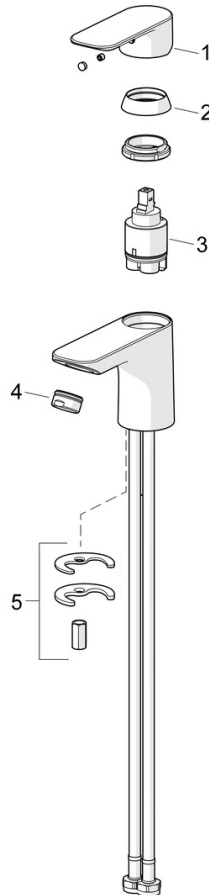

EAN: 4057304019005  
[static.hansa.com/55502203](https://static.hansa.com/55502203)

- Waschtisch
- Einhebelmischer
- Standmontage
- Chrom
- Feststehender Auslauf
- PCA® konstante Durchflussleistung unabhängig vom Fließdruck
- Hebel mit W+K-Kennzeichnung, Einhandbedienhebel/Griff
- Ablaufgarnitur mit Zugstange
- ø 3.5 classic Steuerpatrone mit keramischen Dichtscheiben zur Wassermengen- und Temperatureinstellung
- Anschluss über flexible Druckschläuche
- Rapid-Montagesystem

### Durchflusseigenschaften

Durchfluss bei 3 bar (mit Durchflussregler) **4.8 l/min**

### Technische Eigenschaften

DN-Größe (Nennmaß) **DN15**  
 Warmwasserversorgung **max. +70°C**  
 Arbeitsdruck **0.5-10 bar**  
 Anschlussgröße **G3/8**  
 Ausladung **112 mm**  
 Sicherungseinrichtung (EN1717) **AA**  
 Werkstoff **Messing**

### SP55402203

	Name	Art.-Nr.
01	Hebel	1017126V
02	Abdeckkappe	1017127V
03	Kartusche, 3,5 Classic	59913075
04	Luftsprudler, M24x1, 6 l/min	59913727
05	Befestigungssatz	1017128V