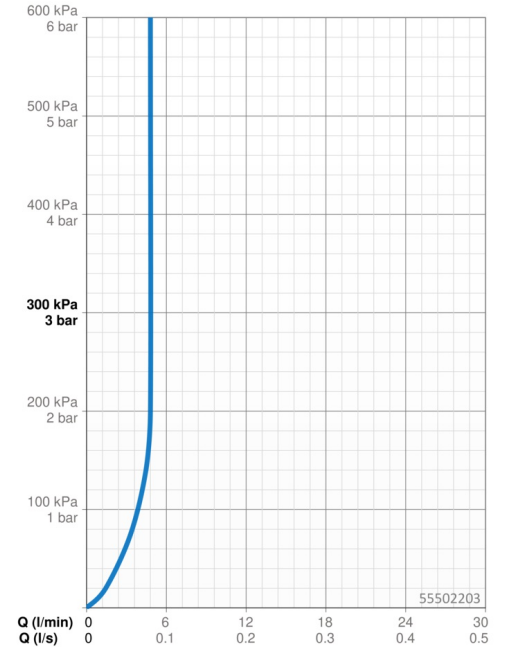

Technische Daten

Durchflusseigenschaften

Durchfluss bei 3 bar (mit Durchflussregler) **4.8 l/min**

Technische Eigenschaften

DN-Größe (Nennmaß) **DN15**
Warmwasserversorgung **max. +70°C**
Arbeitsdruck **0.5-10 bar**
Anschlussgröße **G3/8**
Ausladung **112 mm**
Sicherungseinrichtung (EN1717) **AA**
Werkstoff **Messing**

Vorschriften

EN Standard **EN 817**
Geräuschklasse **I (ISO 3822)**

Zulassungen und Deklarationen

DVGW **DW-6506D00165**
ABP **PA-IX 10072/IO**
Konformitätserklärung **DoC**