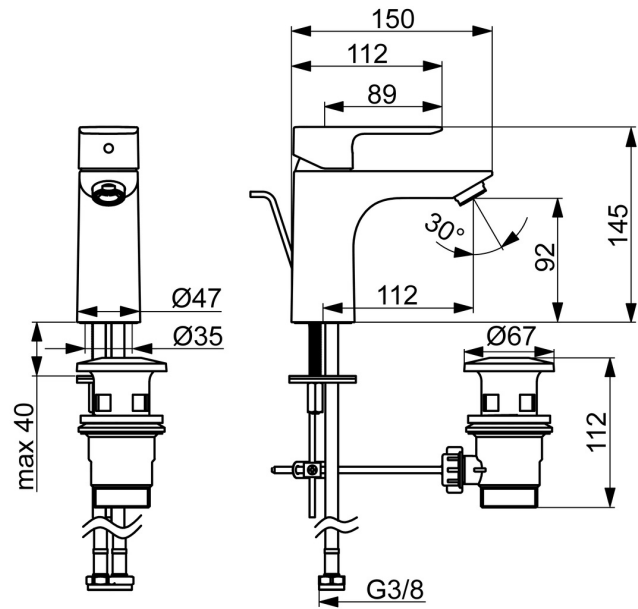

EAN: 4057304019005
static.hansa.com/55502203

HANSABASIC Waschtischarmaturen stehen für ein modernes, universelles Design, das in jedes Badezimmer passt. Die Serie überzeugt durch zuverlässige Qualität bei sehr gutem Preis-Leistungs-Verhältnis. Der Einhandhebelmischer mit Warm- und Kaltwassererkennung ermöglicht eine einfache Bedienung von Wassertemperatur und -menge. Über das Schnellmontagesystem lässt sich der Einhandmischer schnell und einfach montieren. Mit der HANSABASIC-Serie entscheiden Sie sich für ein zeitloses Design im täglichen Gebrauch.

- Waschtisch
- Einhandmischer
- Standmontage
- Chrom
- Feststehender Auslauf
- PCA® konstante Durchflussleistung unabhängig vom Fließdruck
- Hebel mit W+K-Kennzeichnung, Einhandbedienhebel/Griff
- Ablaufgarnitur mit Zugstange
- ø 3.5 classic Steuerpatrone mit keramischen Dichtscheiben zur Wassermengen- und Temperatureinstellung
- Anschluss über flexible Druckschläuche
- Rapid-Montagesystem

Technische Daten

Durchflusseigenschaften

Durchfluss bei 3 bar (mit Durchflussregler) **4.8 l/min**

Technische Eigenschaften

DN-Größe (Nennmaß) **DN15**
 Warmwasserversorgung **max. +70°C**
 Arbeitsdruck **0.5-10 bar**
 Anschlussgröße **G3/8**
 Ausladung **112 mm**
 Sicherungseinrichtung (EN1717) **AA**
 Werkstoff **Messing**

Vorschriften

EN Standard **EN 817**
 Geräuschklasse **I (ISO 3822)**

Zulassungen und Deklarationen

DVGW **DW-6506D00165**
 ABP **PA-IX 10072/IO**
 Konformitätserklärung **DoC**

Ersatzteile

SP55402203

| | Name | Art.-Nr. |
|----|------------------------------|----------|
| 01 | Hebel | 1017126V |
| 02 | Abdeckkappe | 1017127V |
| 03 | Kartusche, 3,5 Classic | 59913075 |
| 04 | Luftsprudler, M24x1, 6 l/min | 59913727 |
| 05 | Befestigungssatz | 1017128V |