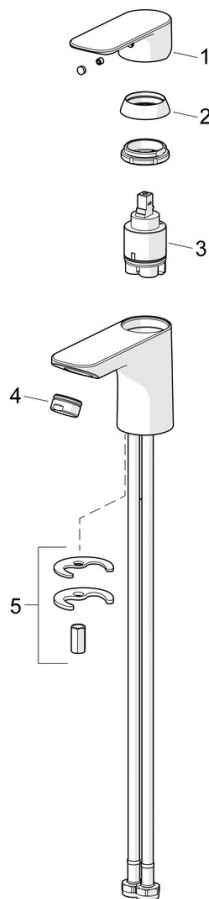

EAN: 4057304019005
static.hansa.com/55502203

HANSABASIC Waschtischarmaturen stehen für ein modernes, universelles Design, das in jedes Badezimmer passt. Die Serie überzeugt durch zuverlässige Qualität bei sehr gutem Preis-Leistungs-Verhältnis. Der Einhandhebelmischer mit Warm- und Kaltwassererkennung ermöglicht eine einfache Bedienung von Wassertemperatur und -menge. Über das Schnellmontagesystem lässt sich der Einhandmischer schnell und einfach montieren. Mit der HANSABASIC-Serie entscheiden Sie sich für ein zeitloses Design im täglichen Gebrauch.

- Waschtisch
- Einhandmischer
- Standmontage
- Chrom
- Feststehender Auslauf
- PCA® konstante Durchflussleistung unabhängig vom Fließdruck
- Hebel mit W+K-Kennzeichnung, Einhandbedienhebel/Griff
- Ablaufgarnitur mit Zugstange
- ø 3.5 classic Steuerpatrone mit keramischen Dichtscheiben zur Wassermengen- und Temperatureinstellung
- Anschluss über flexible Druckschläuche
- Rapid-Montagesystem

Technische Daten

Durchflusseigenschaften

Durchfluss bei 3 bar (mit Durchflussregler) **4.8 l/min**

Technische Eigenschaften

DN-Größe (Nennmaß) **DN15**
 Warmwasserversorgung **max. +70°C**
 Arbeitsdruck **0.5-10 bar**
 Anschlussgröße **G3/8**
 Ausladung **112 mm**
 Sicherungseinrichtung (EN1717) **AA**
 Werkstoff **Messing**

Vorschriften

EN Standard **EN 817**
 Geräuschklasse **I (ISO 3822)**

Zulassungen und Deklarationen

DVGW **DW-6506D00165**
 ABP **PA-IX 10072/IO**
 Konformitätserklärung **DoC**

Ersatzteile

SP55402203

| | Name | Art.-Nr. |
|----|------------------------------|----------|
| 01 | Hebel | 1017126V |
| 02 | Abdeckkappe | 1017127V |
| 03 | Kartusche, 3,5 Classic | 59913075 |
| 04 | Luftsprudler, M24x1, 6 l/min | 59913727 |
| 05 | Befestigungssatz | 1017128V |