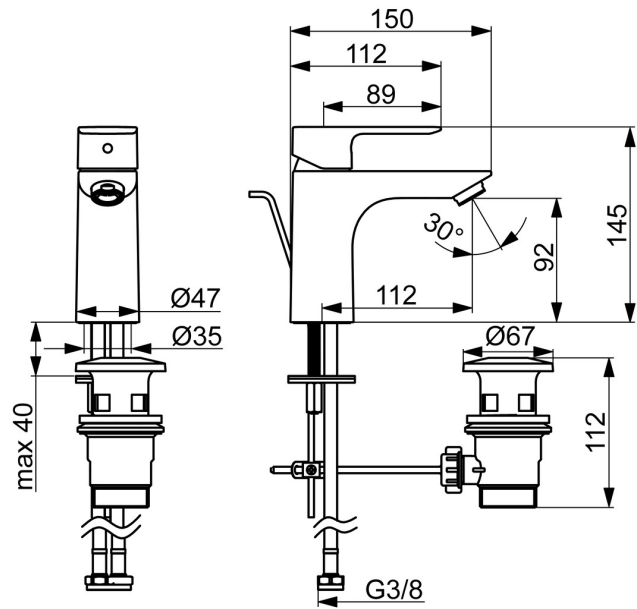

EAN: 4057304019005  
[static.hansa.com/55502203](https://static.hansa.com/55502203)

- Waschtisch
- Einhebelmischer
- Standmontage
- Chrom
- Feststehender Auslauf
- PCA® konstante Durchflussleistung unabhängig vom Fließdruck
- Hebel mit W+K-Kennzeichnung, Einhandbedienhebel/Griff
- Ablaufgarnitur mit Zugstange
- ø 3.5 classic Steuerpatrone mit keramischen Dichtscheiben zur Wassermengen- und Temperatureinstellung
- Anschluss über flexible Druckschläuche
- Rapid-Montagesystem

### Technische Eigenschaften

DN-Größe (Nennmaß) **DN15**  
 Warmwasserversorgung **max. +70°C**  
 Arbeitsdruck **0.5-10 bar**  
 Anschlussgröße **G3/8**  
 Ausladung **112 mm**  
 Sicherungseinrichtung (EN1717) **AA**  
 Werkstoff **Messing**

### SP55402203

	Name	Art.-Nr.
01	Hebel	1017126V
02	Abdeckkappe	1017127V
03	Kartusche, 3,5 Classic	59913075
04	Luftsprudler, M24x1, 6 l/min	59913727
05	Befestigungssatz	1017128V