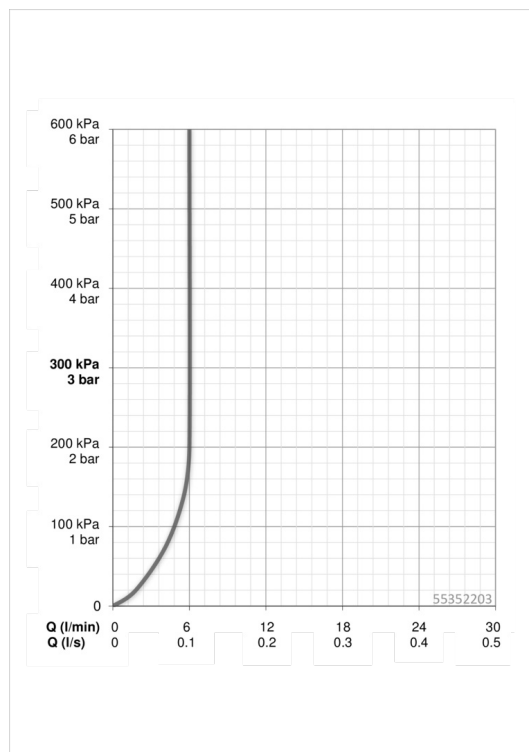

Typové schválenia

ABP
ACS

P-IX 28550/IO
15 ACC LY 432