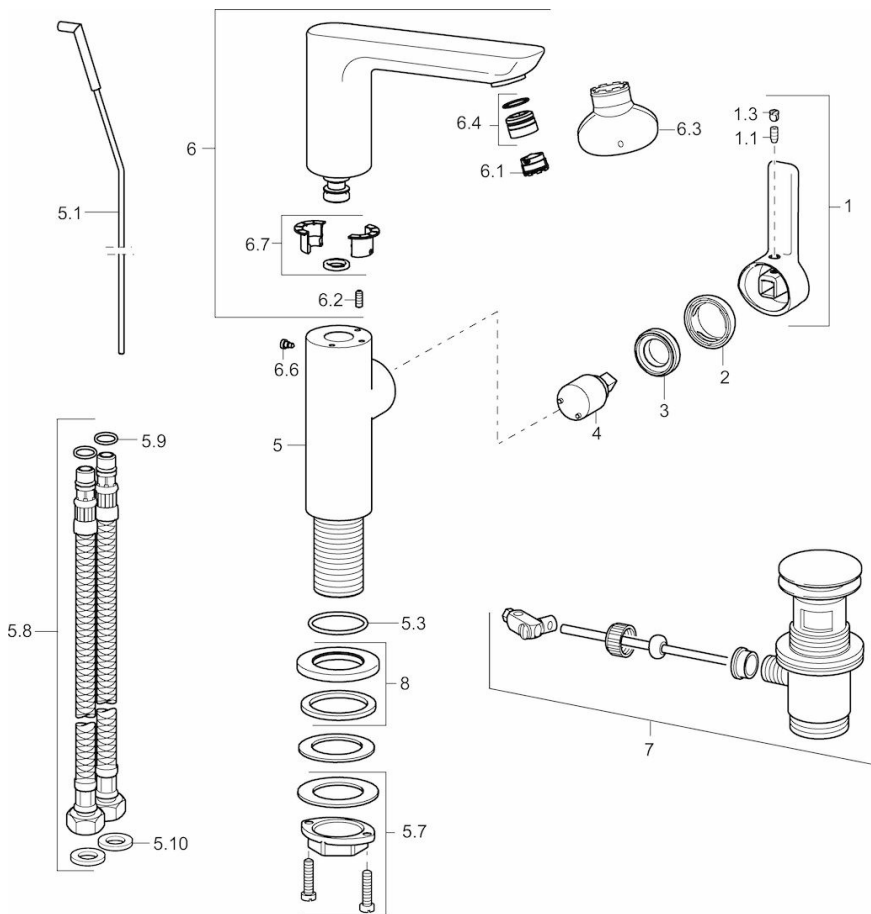

Náhradné diely

SP55302203

Názov	Kód
1 Ovládacia rukoväť, 2,5	59914001
1.1 Skrutka, M5x8, SW2,5	59904755
1.3 Vymedzovacia vložka	59913762
2 Krytka	59913957
3 Prítláčná matica, M32x1, SW24	59913958
4 Kartuš, 2,5	59913914
5.1 Ovládacie ťažlo	59913959
5.10 Tesnenie, 9,5 x 14,4 x 2	59912551
5.3 O-kružok, 35.00x2.50	59905020
5.7 Upevňovací set	59913371
5.8 Flexibilná hadička, M8x1xG3/8, L=430	59913964
5.9 O-kružok, 6,00 X 1,40	59913266
6 Výtokové rameno	59914023
6.1 Aerátor, M18.5x1, TJ	59913366
6.2 Upevňovacia skrutka, M4x8	59913989
6.3 Kľúč k perlátora, M18,5	59913367
6.4 Fitting ring for aerator	59913654
6.6 Skrutka, M4 x 7	59902075
6.7 Tesnenie sada	59911884
7 Vypúšťací ventil umývadla	59911441
8 Kryt príruby, d 55 mm	59913963