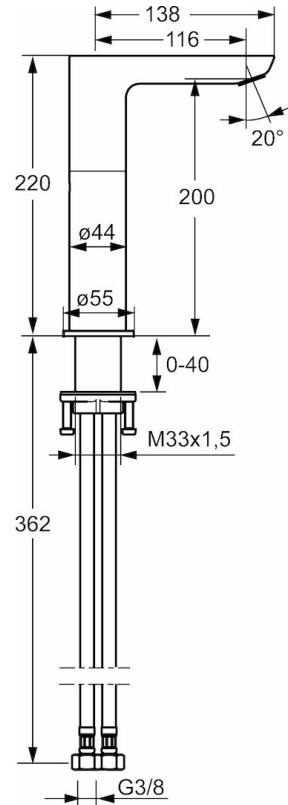

HANSALIGNA
UMÝVADLOVÁ BATÉRIA
55352203
EAN: 4015474264021

- Kúpeľňa
- Jednopáková s bočným ovládaním
- Chróm
- Otočné výtokové rameno
- PCA® - aerátor s konštantným prietokom vody aj pri kolísaní tlaku, CACHE® - zapustený aerátor umiestnený priamo vo výtokovom ramene bez krytu
- brass
- Páka so symbolom teplej a studenej vody, Jedna ovládacia páka / rukoväť
- ø 25 mm keramická kartuša pre ovládanie teploty a prietoku vody
- Flexibilné pripojovacie hadičky
- Telo batérie z mosadze DZR

Technické údaje

Vlastnosti prietoku

Prietok pri tlaku 3 bar (s ovládačom prietoku) **6.0 l/min**

Technické vlastnosti

Veľkosť DN (menovitý rozmer)
 Dodávka teplej vody
 Pracovný tlak
 Spojovacia veľkosť

DN15
max. +80°C
1-10 bar
G3/8

Predpisy

Norma EN

EN 817

Typové schválenia

ABP
 ACS

P-IX 28550/IO
15 ACC LY 432

Náhradné diely

SP55302203

Názov	Kód
1 Ovládacia rukoväť, 2,5	59914001
1.1 Skrutka, M5x8, SW2,5	59904755
1.3 Vymedzovacia vložka	59913762
2 Krytka	59913957
3 Prítláčná matica, M32x1, SW24	59913958
4 Kartuš, 2,5	59913914
5.1 Ovládacie ťažlo	59913959
5.10 Tesnenie, 9,5 x 14,4 x 2	59912551
5.3 O-kružok, 35.00x2.50	59905020
5.7 Upevňovací set	59913371
5.8 Flexibilná hadička, M8x1xG3/8, L=430	59913964
5.9 O-kružok, 6,00 X 1,40	59913266
6 Výtokové rameno	59914023
6.1 Aerátor, M18.5x1, TJ	59913366
6.2 Upevňovacia skrutka, M4x8	59913989
6.3 Kľúč k perlátora, M18,5	59913367
6.4 Fitting ring for aerator	59913654
6.6 Skrutka, M4 x 7	59902075
6.7 Tesnenie sada	59911884
7 Vypúšťací ventil umývadla	59911441
8 Kryt príruby, d 55 mm	59913963