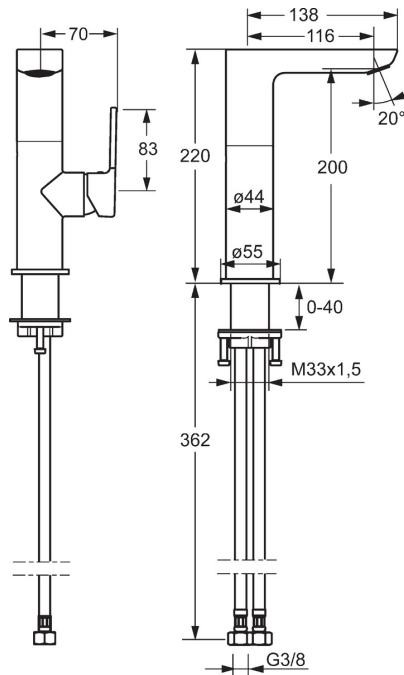

EAN: 4015474264021
static.hansa.com/55352203

- Wastafel
- Eengreeps, zijbediend
- Wastafelmontage
- Chroom
- Draaibare uitloop
- PCA® perlator voor een drukonafhankelijke doorstroom, CACHÉ® perlator geïntegreerd in kraanhuis
- Hendel met warm-koud-aanduiding, Eengreeps bediend
- \varnothing 25 mm keramisch binnenwerk voor debiet en temperatuur instelling
- Flexibele aansluitslangen
- Kraanhuis gemaakt van DZR messing
- WithoutPopUpWaste, WithoutDrawRodOpening

Technische gegevens

Doorstromingseigenschappen

Doorstroomhoeveelheid bij 3 bar (met debietregelaar) **6.0 l/min**

Technische eigenschappen

DN-maat **DN15**
 Warmwatertoevoer **max. +80°C**
 Werkdruk **1-10 bar**
 Aansluitmaat **G3/8**
 Projection **116 mm**
 Materiaal **brass**

Voorschriften

EN-norm **EN 817**

Reserveonderdelen

SP55302203

| | Naam | Code |
|------|---|----------|
| 1 | Hendel, 2,5 Chroom | 59914001 |
| 1.1 | Schroef, M5x8, SW2,5 | 59904755 |
| 1.3 | Binnendeel temperatuurhendel Chroom | 59913762 |
| 2 | Kap Chroom | 59913957 |
| 3 | Schroefring, M32x1, SW24 | 59913958 |
| 4 | Binnenwerk, 2,5 | 59913914 |
| 5.1 | Trekstang Chroom | 59913959 |
| 5.3 | O-ring, 35.00x2.50 | 59905020 |
| 5.7 | Bevestigingsset | 59913371 |
| 5.8 | Flexibele aansluitingen, M8x1xG3/8, L=430 | 59913964 |
| 5.9 | O-ring, 6x1.4 | 59913266 |
| 5.10 | Dichting, 9.5x14.4x2 | 59912551 |
| 6 | Uitloop Chroom | 59914023 |
| 6.1 | Mousseur, M18.5x1, TJ | 59913366 |
| 6.2 | Bevestigingschroeven, M4x8 | 59913989 |
| 6.3 | Perlatorsleutel, M18.5 | 59913367 |
| 6.4 | Fitting ring for aerator Chroom | 59913654 |
| 6.6 | Schroef, M4x7 | 59902075 |
| 6.7 | Dichting | 59911884 |
| 7 | Wastegarnituur Chroom | 59911441 |
| 8 | Afdekplaat, d 55 mm Chroom | 59913963 |