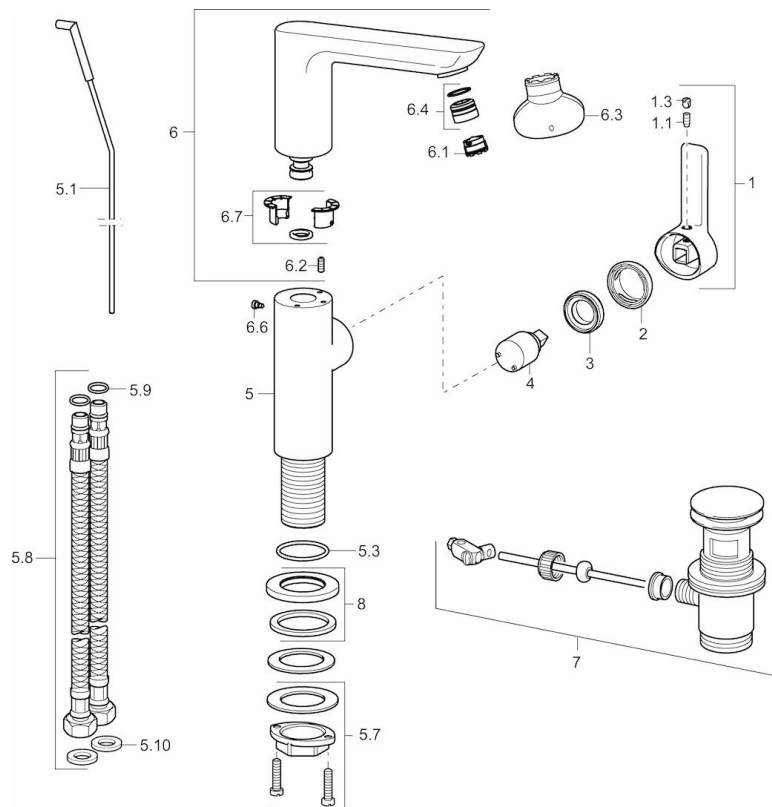

EAN: 4015474264021
static.hansa.com/55352203

- Wastafel
- Eengreeps, zijbediend
- Wastafelmontage
- Chroom
- Draaibare uitloop
- PCA® perlator voor een drukonafhankelijke doorstroom, CACHÉ® perlator geïntegreerd in kraanhuis
- Hendel met warm-koud-aanduiding, Eengreeps bediend
- \varnothing 25 mm keramisch binnenwerk voor debiet en temperatuur instelling
- Flexibele aansluitslangen
- Kraanhuis gemaakt van DZR messing
- WithoutPopUpWaste, WithoutDrawRodOpening

Technische gegevens

Doorstromingseigenschappen

Doorstroomhoeveelheid bij 3 bar (met debietregelaar) **6.0 l/min**

Technische eigenschappen

DN-maat **DN15**
 Warmwatertoevoer **max. +80°C**
 Werkdruk **1-10 bar**
 Aansluitmaat **G3/8**
 Projection **116 mm**
 Materiaal **brass**

Voorschriften

EN-norm **EN 817**

Reserveonderdelen

SP55302203

| | Naam | Code |
|------|---|----------|
| 1 | Hendel, 2,5 Chroom | 59914001 |
| 1.1 | Schroef, M5x8, SW2,5 | 59904755 |
| 1.3 | Binnendeel temperatuurhendel Chroom | 59913762 |
| 2 | Kap Chroom | 59913957 |
| 3 | Schroefring, M32x1, SW24 | 59913958 |
| 4 | Binnenwerk, 2,5 | 59913914 |
| 5.1 | Trekstang Chroom | 59913959 |
| 5.3 | O-ring, 35.00x2.50 | 59905020 |
| 5.7 | Bevestigingsset | 59913371 |
| 5.8 | Flexibele aansluitingen, M8x1xG3/8, L=430 | 59913964 |
| 5.9 | O-ring, 6x1.4 | 59913266 |
| 5.10 | Dichting, 9.5x14.4x2 | 59912551 |
| 6 | Uitloop Chroom | 59914023 |
| 6.1 | Mousseur, M18.5x1, TJ | 59913366 |
| 6.2 | Bevestigingschroeven, M4x8 | 59913989 |
| 6.3 | Perlatorsleutel, M18.5 | 59913367 |
| 6.4 | Fitting ring for aerator Chroom | 59913654 |
| 6.6 | Schroef, M4x7 | 59902075 |
| 6.7 | Dichting | 59911884 |
| 7 | Wastegarnituur Chroom | 59911441 |
| 8 | Afdekplaat, d 55 mm Chroom | 59913963 |