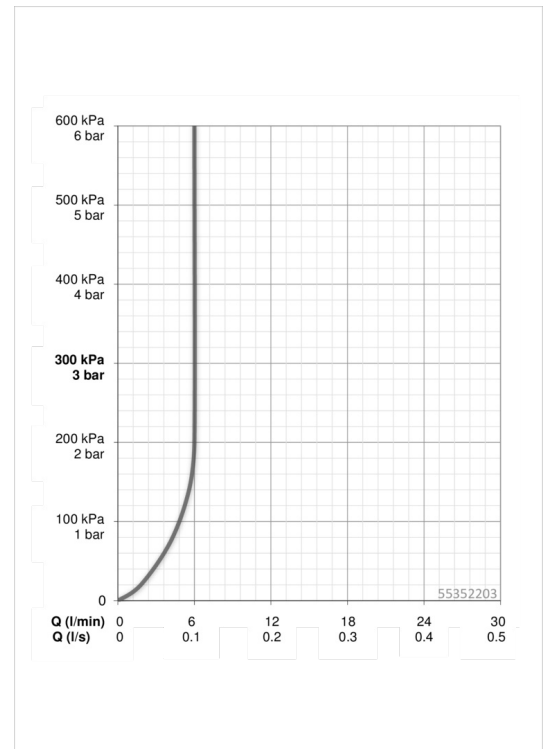

EAN: 4015474264021
static.hansa.com/55352203

- Wastafel
- Eengreeps, zijbediend
- Wastafelmontage
- Chroom
- Draaibare uitloop
- PCA® perlator voor een drukonafhankelijke doorstroom, CACHÉ® perlator geïntegreerd in kraanhuis
- Hendel met warm-koud-aanduiding, Eengreeps bediend
- \varnothing 25 mm keramisch binnenwerk voor debiet en temperatuur instelling
- Flexibele aansluitslangen
- Kraanhuis gemaakt van DZR messing
- WithoutPopUpWaste, WithoutDrawRodOpening

Technische gegevens

Doorstromingseigenschappen

Doorstroomhoeveelheid bij 3 bar (met debietregelaar) **6.0 l/min**

Technische eigenschappen

DN-maat **DN15**
 Warmwatertoevoer **max. +80°C**
 Werkdruk **1-10 bar**
 Aansluitmaat **G3/8**
 Projection **116 mm**
 Materiaal **brass**

Voorschriften

EN-norm **EN 817**

Reserveonderdelen

SP55302203

| | Naam | Code |
|------|---|----------|
| 1 | Hendel, 2,5 Chroom | 59914001 |
| 1.1 | Schroef, M5x8, SW2,5 | 59904755 |
| 1.3 | Binnendeel temperatuurhendel Chroom | 59913762 |
| 2 | Kap Chroom | 59913957 |
| 3 | Schroefring, M32x1, SW24 | 59913958 |
| 4 | Binnenwerk, 2,5 | 59913914 |
| 5.1 | Trekstang Chroom | 59913959 |
| 5.3 | O-ring, 35.00x2.50 | 59905020 |
| 5.7 | Bevestigingsset | 59913371 |
| 5.8 | Flexibele aansluitingen, M8x1xG3/8, L=430 | 59913964 |
| 5.9 | O-ring, 6x1.4 | 59913266 |
| 5.10 | Dichting, 9.5x14.4x2 | 59912551 |
| 6 | Uitloop Chroom | 59914023 |
| 6.1 | Mousseur, M18.5x1, TJ | 59913366 |
| 6.2 | Bevestigingschroeven, M4x8 | 59913989 |
| 6.3 | Perlatorsleutel, M18.5 | 59913367 |
| 6.4 | Fitting ring for aerator Chroom | 59913654 |
| 6.6 | Schroef, M4x7 | 59902075 |
| 6.7 | Dichting | 59911884 |
| 7 | Wastegarnituur Chroom | 59911441 |
| 8 | Afdekplaat, d 55 mm Chroom | 59913963 |