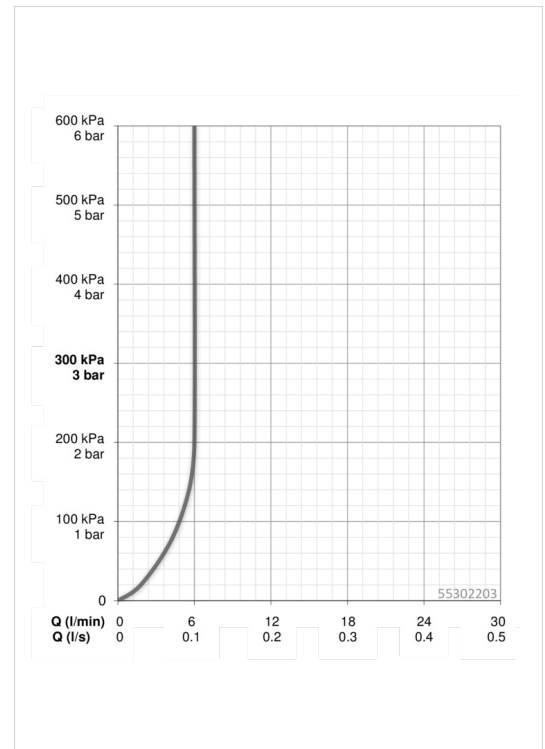

EAN: 4015474261730
static.hansa.com/55302203

- Wastafel
- Eengreeps, zijbediend
- Wastafelmontage
- Chroom
- Draaibare uitloop
- PCA® perlator voor een drukonafhankelijke doorstroom, CACHÉ® perlator geïntegreerd in kraanhuis
- Hendel met warm-koud-aanduiding, Eengreeps bediend
- Afvoergarnituur met trekstang
- ø 25 mm keramisch binnenwerk voor debiet en temperatuur instelling
- Flexibele aansluitlangen
- Kraanhuis gemaakt van DZR messing

Technische gegevens

Doorstromingseigenschappen

Doorstroomhoeveelheid bij 3 bar (met debietregelaar) **6.0 l/min**

Technische eigenschappen

DN-maat **DN15**
 Warmwatertoevoer **max. +80°C**
 Werkdruk **0.5-10 bar**
 Aansluitmaat **G3/8**
 Projection **116 mm**
 Materiaal **brass**

Voorschriften

EN-norm **EN 817**

Reserveonderdelen

SP55302203

Naam	Code
1 Hendel, 2.5 Chroom	59914001
1.1 Schroef, M5x8, SW2.5	59904755
1.3 Binnendeel temperatuurhendel Chroom	59913762
2 Kap Chroom	59913957
3 Schroefring, M32x1, SW24	59913958
4 Binnenwerk, 2.5	59913914
5.1 Trekstang Chroom	59913959
5.3 O-ring, 35.00x2.50	59905020
5.7 Bevestigingsset	59913371
5.8 Flexibele aansluitingen, M8x1xG3/8, L=430	59913964
5.9 O-ring, 6x1.4	59913266
5.10 Dichting, 9.5x14.4x2	59912551
6 Uitloop Chroom	59914023
6.1 Mousseur, M18.5x1, TJ	59913366
6.2 Bevestigingschroeven, M4x8	59913989
6.3 Perlatorsleutel, M18.5	59913367
6.4 Fitting ring for aerator Chroom	59913654
6.6 Schroef, M4x7	59902075
6.7 Dichting	59911884
7 Wastegarnituur Chroom	59911441
8 Afdekplaat, d 55 mm Chroom	59913963