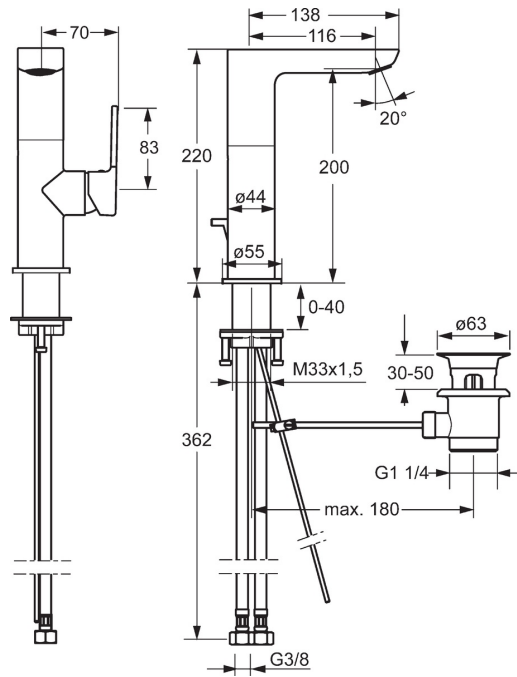

EAN: 4015474261730
static.hansa.com/55302203

- Wastafel
- Eengreeps, zijbediend
- Wastafelmontage
- Chroom
- Draaibare uitloop
- PCA® perlator voor een drukonafhankelijke doorstroom, CACHÉ® perlator geïntegreerd in kraanhuis
- Hendel met warm-koud-aanduiding, Eengreeps bediend
- Afvoergarnituur met trekstang
- ø 25 mm keramisch binnenwerk voor debiet en temperatuur instelling
- Flexibele aansluitlangen
- Kraanhuis gemaakt van DZR messing

Technische gegevens

Doorstromingseigenschappen

Doorstroomhoeveelheid bij 3 bar (met debietregelaar) **6.0 l/min**

Technische eigenschappen

DN-maat **DN15**
 Warmwatertoevoer **max. +80°C**
 Werkdruk **0.5-10 bar**
 Aansluitmaat **G3/8**
 Projection **116 mm**
 Materiaal **brass**

Voorschriften

EN-norm **EN 817**

Reserveonderdelen

SP55302203

Naam	Code
1 Hendel, 2.5 Chroom	59914001
1.1 Schroef, M5x8, SW2.5	59904755
1.3 Binnendeel temperatuurhendel Chroom	59913762
2 Kap Chroom	59913957
3 Schroefring, M32x1, SW24	59913958
4 Binnenwerk, 2.5	59913914
5.1 Trekstang Chroom	59913959
5.3 O-ring, 35.00x2.50	59905020
5.7 Bevestigingsset	59913371
5.8 Flexibele aansluitingen, M8x1xG3/8, L=430	59913964
5.9 O-ring, 6x1.4	59913266
5.10 Dichting, 9.5x14.4x2	59912551
6 Uitloop Chroom	59914023
6.1 Mousseur, M18.5x1, TJ	59913366
6.2 Bevestigingschroeven, M4x8	59913989
6.3 Perlatorsleutel, M18.5	59913367
6.4 Fitting ring for aerator Chroom	59913654
6.6 Schroef, M4x7	59902075
6.7 Dichting	59911884
7 Wastegarnituur Chroom	59911441
8 Afdekplaat, d 55 mm Chroom	59913963