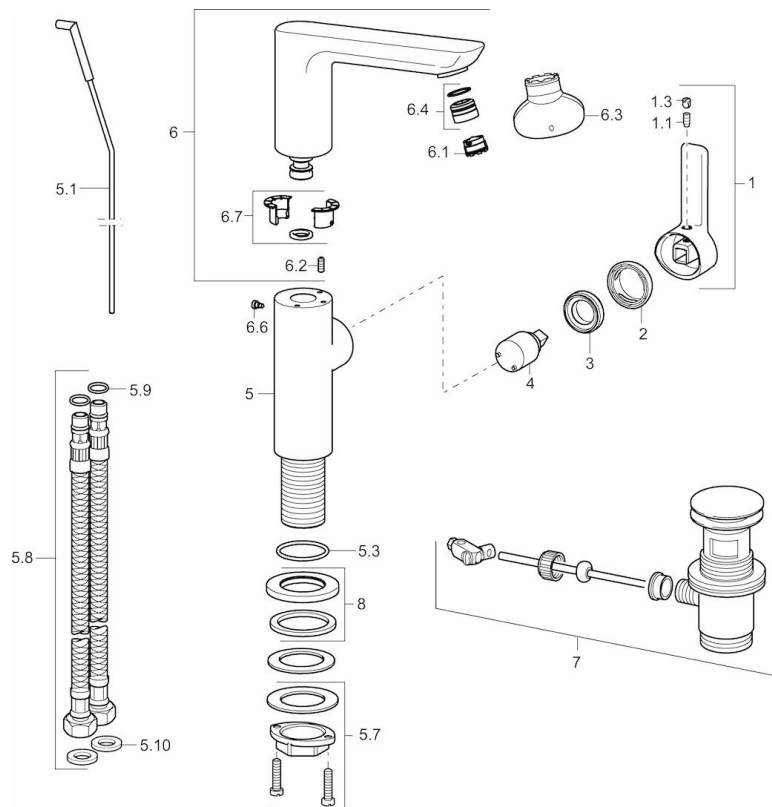

EAN: 4015474261730
static.hansa.com/55302203

- Wastafel
- Eengreeps, zijbediend
- Wastafelmontage
- Chroom
- Draaibare uitloop
- PCA® perlator voor een drukonafhankelijke doorstroom, CACHÉ® perlator geïntegreerd in kraanhuis
- Hendel met warm-koud-aanduiding, Eengreeps bediend
- Afvoergarnituur met trekstang
- ø 25 mm keramisch binnenwerk voor debiet en temperatuur instelling
- Flexibele aansluitlangen
- Kraanhuis gemaakt van DZR messing

Technische gegevens

Doorstromingseigenschappen

Doorstroomhoeveelheid bij 3 bar (met debietregelaar) **6.0 l/min**

Technische eigenschappen

DN-maat **DN15**
 Warmwatertoevoer **max. +80°C**
 Werkdruk **0.5-10 bar**
 Aansluitmaat **G3/8**
 Projection **116 mm**
 Materiaal **brass**

Voorschriften

EN-norm **EN 817**

Reserveonderdelen

SP55302203

Naam	Code
1 Hendel, 2.5 Chroom	59914001
1.1 Schroef, M5x8, SW2.5	59904755
1.3 Binnendeel temperatuurhendel Chroom	59913762
2 Kap Chroom	59913957
3 Schroefring, M32x1, SW24	59913958
4 Binnenwerk, 2.5	59913914
5.1 Trekstang Chroom	59913959
5.3 O-ring, 35.00x2.50	59905020
5.7 Bevestigingsset	59913371
5.8 Flexibele aansluitingen, M8x1xG3/8, L=430	59913964
5.9 O-ring, 6x1.4	59913266
5.10 Dichting, 9.5x14.4x2	59912551
6 Uitloop Chroom	59914023
6.1 Mousseur, M18.5x1, TJ	59913366
6.2 Bevestigingschroeven, M4x8	59913989
6.3 Perlatorsleutel, M18.5	59913367
6.4 Fitting ring for aerator Chroom	59913654
6.6 Schroef, M4x7	59902075
6.7 Dichting	59911884
7 Wastegarnituur Chroom	59911441
8 Afdekplaat, d 55 mm Chroom	59913963