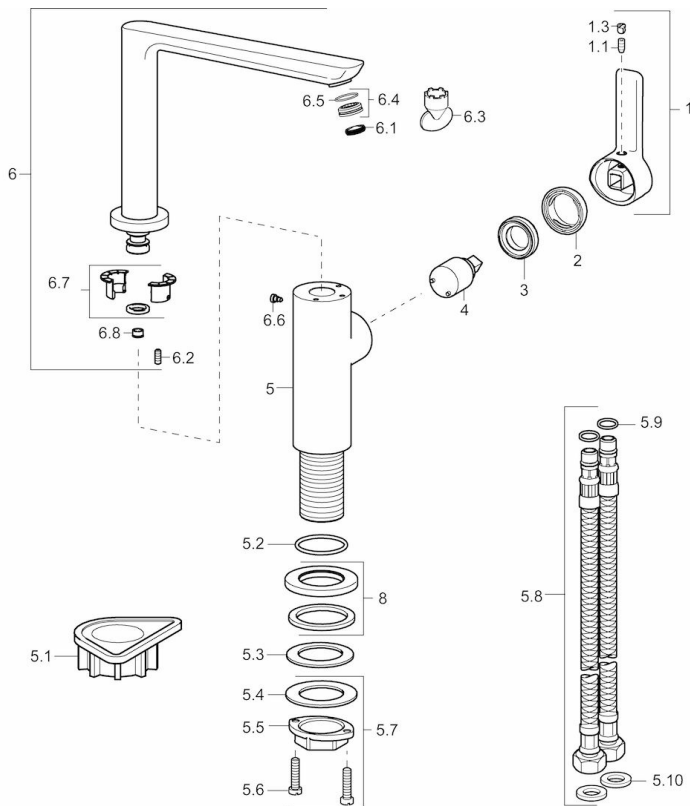

EAN: 4015474261716
static.hansa.com/55282203

- Keuken
- Eengreeps, zijbediend
- Wastafelmontage
- Chroom
- Draaibare uitloop
- CASCADE® perlator
- Hendel met warm-koud-aanduiding, Eengreeps bediend, Debietgreep
- \varnothing 25 mm keramisch binnenwerk voor debiet en temperatuur instelling
- Flexibele aansluitlangen
- Kraanhuis gemaakt van DZR messing

Technische gegevens

Doorstromingseigenschappen

Doorstroomhoeveelheid bij 3 bar **9.0 l/min**

Technische eigenschappen

DN-maat **DN15**
 Warmwatertoevoer **max. +90°C**
 Werkdruk **1-10 bar**
 Aansluitmaat **G3/8**
 Projection **189 mm**

Voorschriften

EN-norm **EN 817**

Reserveonderdelen

SP55282203

	Naam	Code
1	Hendel, 2,5 Chroom	59914001
1.1	Schroef, M5x8, SW2,5	59904755
1.3	Binnendeel temperatuurhendel Chroom	59913762
2	Kap Chroom	59913957
3	Schroefring, M32x1, SW24	59913958
4	Binnenwerk, 2,5	59913914
5.1	Verstevigingsplaat	59910008
5.2	O-ring, 35.00x2.50	59905020
5.3	Dichting, 48x33.5x2	59902283
5.7	Bevestigingsset	59913371
5.8	Flexibele aansluitingen, L=550, M8x1, G3/8	59913969
5.9	O-ring, 6x1.4	59913266
5.10	Dichting, 9.5x14.4x2	59912551
6	Uitloop Chroom	59914002
6.1	Mousseur, M18x1	59913997
6.2	Bevestigingsschroeven, M4x8	59913989
6.3	Perlatorsteutel, M18x1	59913998
6.4	Afdichtring	59913996
6.6	Schroef, M4x7	59902075
6.7	Dichting	59911884
6.8	Debiethendel, 9 L/min Chroom	59914000
8	Afdekplaat, d 55 mm Chroom	59913963