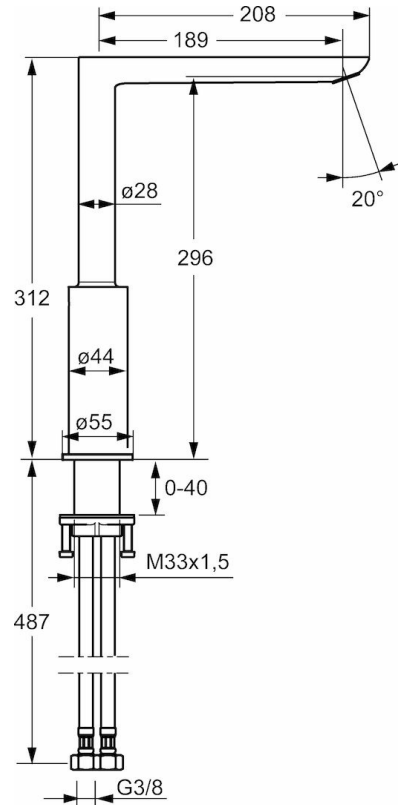

EAN: 4015474261716
static.hansa.com/55282203

- Keuken
- Eengreeps, zijbediend
- Wastafelmontage
- Chroom
- Draaibare uitloop
- CASCADE® perlator
- Hendel met warm-koud-aanduiding, Eengreeps bediend, Debietgreep
- \varnothing 25 mm keramisch binnenwerk voor debiet en temperatuur instelling
- Flexibele aansluitlangen
- Kraanhuis gemaakt van DZR messing

Technische gegevens

Doorstromingseigenschappen

Doorstroomhoeveelheid bij 3 bar **9.0 l/min**

Technische eigenschappen

DN-maat **DN15**
 Warmwatertoevoer **max. +90°C**
 Werkdruk **1-10 bar**
 Aansluitmaat **G3/8**
 Projection **189 mm**

Voorschriften

EN-norm **EN 817**

Reserveonderdelen

SP55282203

	Naam	Code
1	Hendel, 2,5 Chroom	59914001
1.1	Schroef, M5x8, SW2,5	59904755
1.3	Binnendeel temperatuurhendel Chroom	59913762
2	Kap Chroom	59913957
3	Schroefring, M32x1, SW24	59913958
4	Binnenwerk, 2,5	59913914
5.1	Verstevigingsplaat	59910008
5.2	O-ring, 35.00x2.50	59905020
5.3	Dichting, 48x33.5x2	59902283
5.7	Bevestigingsset	59913371
5.8	Flexibele aansluitingen, L=550, M8x1, G3/8	59913969
5.9	O-ring, 6x1.4	59913266
5.10	Dichting, 9.5x14.4x2	59912551
6	Uitloop Chroom	59914002
6.1	Mousseur, M18x1	59913997
6.2	Bevestigingsschroeven, M4x8	59913989
6.3	Perlatorsteutel, M18x1	59913998
6.4	Afdichtring	59913996
6.6	Schroef, M4x7	59902075
6.7	Dichting	59911884
6.8	Debiethendel, 9 L/min Chroom	59914000
8	Afdekplaat, d 55 mm Chroom	59913963