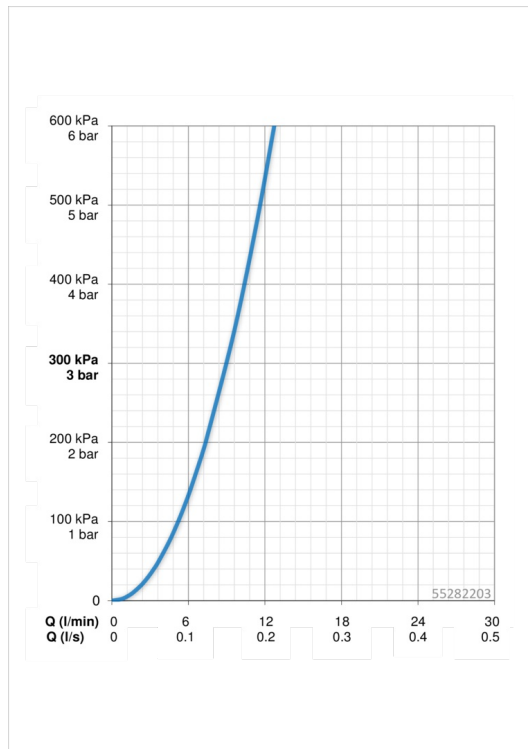

EAN: 4015474261716
static.hansa.com/55282203

- Keuken
- Eengreeps, zijbediend
- Wastafelmontage
- Chroom
- Draaibare uitloop
- CASCADE® perlator
- Hendel met warm-koud-aanduiding, Eengreeps bediend, Debietgreep
- \varnothing 25 mm keramisch binnenwerk voor debiet en temperatuur instelling
- Flexibele aansluitlangen
- Kraanhuis gemaakt van DZR messing

Technische gegevens

Doorstromingseigenschappen

Doorstroomhoeveelheid bij 3 bar **9.0 l/min**

Technische eigenschappen

DN-maat **DN15**
 Warmwatertoevoer **max. +90°C**
 Werkdruk **1-10 bar**
 Aansluitmaat **G3/8**
 Projection **189 mm**

Voorschriften

EN-norm **EN 817**

Reserveonderdelen

SP55282203

	Naam	Code
1	Hendel, 2,5 Chroom	59914001
1.1	Schroef, M5x8, SW2,5	59904755
1.3	Binnendeel temperatuurhendel Chroom	59913762
2	Kap Chroom	59913957
3	Schroefring, M32x1, SW24	59913958
4	Binnenwerk, 2,5	59913914
5.1	Verstevigingsplaat	59910008
5.2	O-ring, 35.00x2.50	59905020
5.3	Dichting, 48x33.5x2	59902283
5.7	Bevestigingsset	59913371
5.8	Flexibele aansluitingen, L=550, M8x1, G3/8	59913969
5.9	O-ring, 6x1.4	59913266
5.10	Dichting, 9.5x14.4x2	59912551
6	Uitloop Chroom	59914002
6.1	Mousseur, M18x1	59913997
6.2	Bevestigingsschroeven, M4x8	59913989
6.3	Perlatorsteutel, M18x1	59913998
6.4	Afdichtring	59913996
6.6	Schroef, M4x7	59902075
6.7	Dichting	59911884
6.8	Debiethendel, 9 L/min Chroom	59914000
8	Afdekplaat, d 55 mm Chroom	59913963