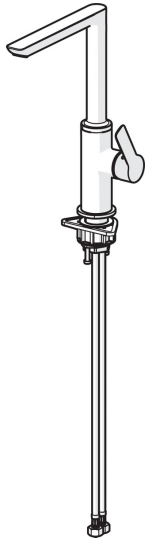

EAN: 4015474261716
static.hansa.com/55282203

- Keuken
- Eengreeps, zijbediend
- Wastafelmontage
- Chroom
- Draaibare uitloop
- CASCADE® perlator
- Hendel met warm-koud-aanduiding, Eengreeps bediend, Debietgreep
- \varnothing 25 mm keramisch binnenwerk voor debiet en temperatuur instelling
- Flexibele aansluitlangen
- Kraanhuis gemaakt van DZR messing

Technische gegevens

Doorstromingseigenschappen

Doorstroomhoeveelheid bij 3 bar **9.0 l/min**

Technische eigenschappen

DN-maat **DN15**
 Warmwatertoevoer **max. +90°C**
 Werkdruk **1-10 bar**
 Aansluitmaat **G3/8**
 Projection **189 mm**

Voorschriften

EN-norm **EN 817**

Reserveonderdelen

SP55282203

	Naam	Code
1	Hendel, 2,5 Chroom	59914001
1.1	Schroef, M5x8, SW2,5	59904755
1.3	Binnendeel temperatuurhendel Chroom	59913762
2	Kap Chroom	59913957
3	Schroefring, M32x1, SW24	59913958
4	Binnenwerk, 2,5	59913914
5.1	Verstevigingsplaat	59910008
5.2	O-ring, 35.00x2.50	59905020
5.3	Dichting, 48x33.5x2	59902283
5.7	Bevestigingsset	59913371
5.8	Flexibele aansluitingen, L=550, M8x1, G3/8	59913969
5.9	O-ring, 6x1.4	59913266
5.10	Dichting, 9.5x14.4x2	59912551
6	Uitloop Chroom	59914002
6.1	Mousseur, M18x1	59913997
6.2	Bevestigingsschroeven, M4x8	59913989
6.3	Perlatorsteutel, M18x1	59913998
6.4	Afdichtring	59913996
6.6	Schroef, M4x7	59902075
6.7	Dichting	59911884
6.8	Debiethendel, 9 L/min Chroom	59914000
8	Afdekplaat, d 55 mm Chroom	59913963