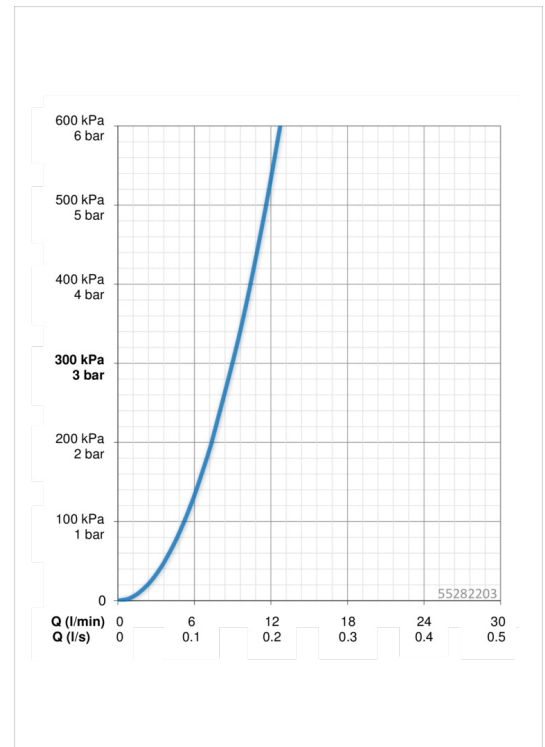

EAN: 4015474261716
static.hansa.com/55282203

- Kitchen
- S bočním ovládáním
- Stojánková
- Chrom
- Otočné výtokové rameno
- CASCADE® aerátor
- Páka se symboly teplé a studené vody, Jedna ovládací páka / rukojeť, Rukojeť regulátoru průtoku
- \varnothing 25 mm keramická kartuše pro ovládání teploty a průtoku vody
- Flexibilní připojovací hadice
- Tělo baterie z mosazy DZR

Technical data

Flow properties

Flow-rate at 3 bar **9.0 l/min**

Technical properties

DN-size (nominal dimension) **DN15**
 Hot water supply **max. +90°C**
 Working pressure **1-10 bar**
 Connection size **G3/8**
 Projection **189 mm**

Regulations

EN standard **EN 817**

Spare parts

SP55282203

	Name	Code
1	Páka, 2,5	59914001
1.1	Šroub, M5x8, SW2,5	59904755
1.3	Vymezovací vložka	59913762
2	Krytka	59913957
3	Upevňovací matice, M32x1, SW24	59913958
4	Kartuše, 2,5	59913914
5.1	Upevňovací destička	59910008
5.10	Těsnění, 9,5x14,4x2	59912551
5.2	O-kroužek, 35.00x2.50	59905020
5.3	Těsnění, 48x33.5x2	59902283
5.7	Upevňovací set	59913371
5.8	Flexibilní hadička, L=550, M8x1, G3/8	59913969
5.9	O-kroužek, 6x1.4	59913266
6	Výtokové rameno	59914002
6.1	Aerator, M18x1	59913997
6.2	Upevňovací šroub, M4x8	59913989
6.3	Klíč k perlátoru, M18x1	59913998
6.4	Těsnící kroužek	59913996
6.6	Šroub, M4x7	59902075
6.7	Těsnící sada	59911884
6.8	Rukojeť regulátoru průtoku, 9 L/min	59914000
8	Kryt příruby, d 55 mm	59913963