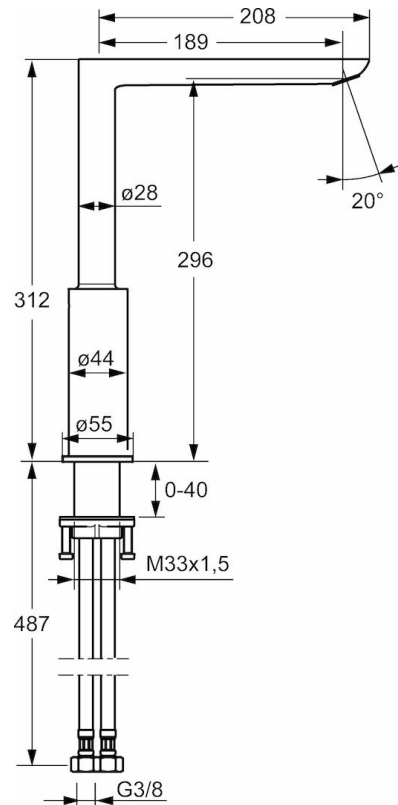

EAN: 4015474261716
static.hansa.com/55282203

- Kitchen
- S bočním ovládáním
- Stojánková
- Chrom
- Otočné výtokové rameno
- CASCADE® aerátor
- Páka se symboly teplé a studené vody, Jedna ovládací páka / rukojeť, Rukojeť regulátoru průtoku
- \varnothing 25 mm keramická kartuše pro ovládání teploty a průtoku vody
- Flexibilní připojovací hadice
- Tělo baterie z mosazy DZR

Technical data

Flow properties

Flow-rate at 3 bar **9.0 l/min**

Technical properties

DN-size (nominal dimension) **DN15**
 Hot water supply **max. +90°C**
 Working pressure **1-10 bar**
 Connection size **G3/8**
 Projection **189 mm**

Regulations

EN standard **EN 817**

Spare parts

SP55282203

	Name	Code
1	Páka, 2,5	59914001
1.1	Šroub, M5x8, SW2,5	59904755
1.3	Vymezovací vložka	59913762
2	Krytka	59913957
3	Upevňovací matice, M32x1, SW24	59913958
4	Kartuše, 2,5	59913914
5.1	Upevňovací destička	59910008
5.10	Těsnění, 9,5x14,4x2	59912551
5.2	O-kroužek, 35.00x2.50	59905020
5.3	Těsnění, 48x33.5x2	59902283
5.7	Upevňovací set	59913371
5.8	Flexibilní hadička, L=550, M8x1, G3/8	59913969
5.9	O-kroužek, 6x1.4	59913266
6	Výtokové rameno	59914002
6.1	Aerator, M18x1	59913997
6.2	Upevňovací šroub, M4x8	59913989
6.3	Klíč k perlátoru, M18x1	59913998
6.4	Těsnící kroužek	59913996
6.6	Šroub, M4x7	59902075
6.7	Těsnící sada	59911884
6.8	Rukojeť regulátoru průtoku, 9 L/min	59914000
8	Kryt příruby, d 55 mm	59913963