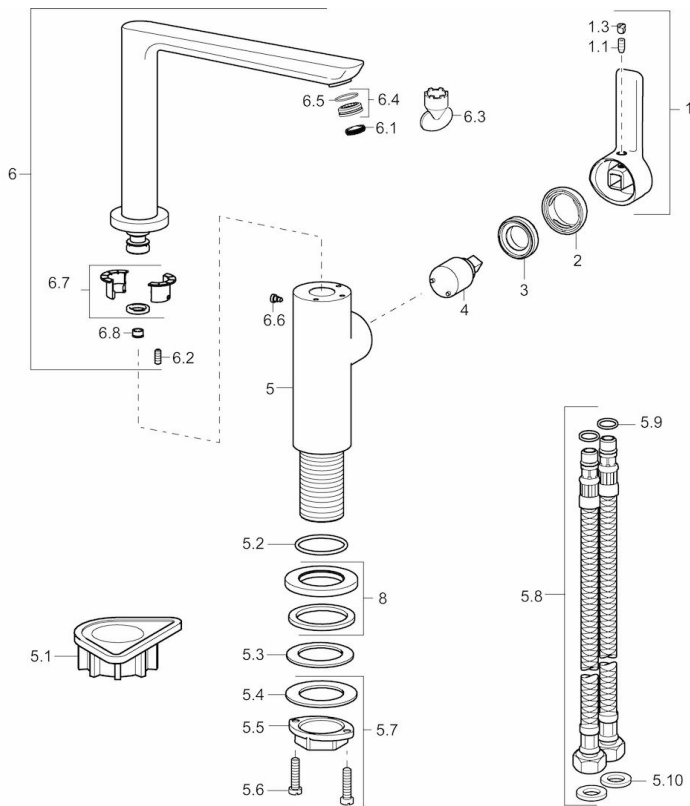

EAN: 4015474261716
static.hansa.com/55282203

- Kitchen
- S bočním ovládáním
- Stojánková
- Chrom
- Otočné výtokové rameno
- CASCADE® aerátor
- Páka se symboly teplé a studené vody, Jedna ovládací páka / rukojeť, Rukojeť regulátoru průtoku
- \varnothing 25 mm keramická kartuše pro ovládání teploty a průtoku vody
- Flexibilní připojovací hadice
- Tělo baterie z mosazy DZR

Technical data

Flow properties

Flow-rate at 3 bar **9.0 l/min**

Technical properties

DN-size (nominal dimension) **DN15**
 Hot water supply **max. +90°C**
 Working pressure **1-10 bar**
 Connection size **G3/8**
 Projection **189 mm**

Regulations

EN standard **EN 817**

Spare parts

SP55282203

	Name	Code
1	Páka, 2,5	59914001
1.1	Šroub, M5x8, SW2,5	59904755
1.3	Vymezovací vložka	59913762
2	Krytka	59913957
3	Upevňovací matice, M32x1, SW24	59913958
4	Kartuše, 2,5	59913914
5.1	Upevňovací destička	59910008
5.10	Těsnění, 9,5x14,4x2	59912551
5.2	O-kroužek, 35.00x2.50	59905020
5.3	Těsnění, 48x33.5x2	59902283
5.7	Upevňovací set	59913371
5.8	Flexibilní hadička, L=550, M8x1, G3/8	59913969
5.9	O-kroužek, 6x1.4	59913266
6	Výtokové rameno	59914002
6.1	Aerator, M18x1	59913997
6.2	Upevňovací šroub, M4x8	59913989
6.3	Klíč k perlátoru, M18x1	59913998
6.4	Těsnící kroužek	59913996
6.6	Šroub, M4x7	59902075
6.7	Těsnící sada	59911884
6.8	Rukojeť regulátoru průtoku, 9 L/min	59914000
8	Kryt příruby, d 55 mm	59913963