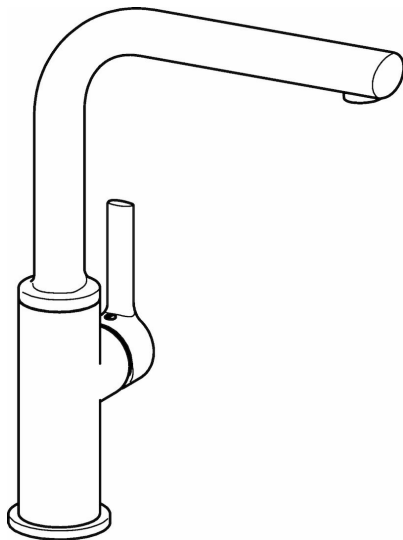

Vorschriften

EN Standard	EN 817