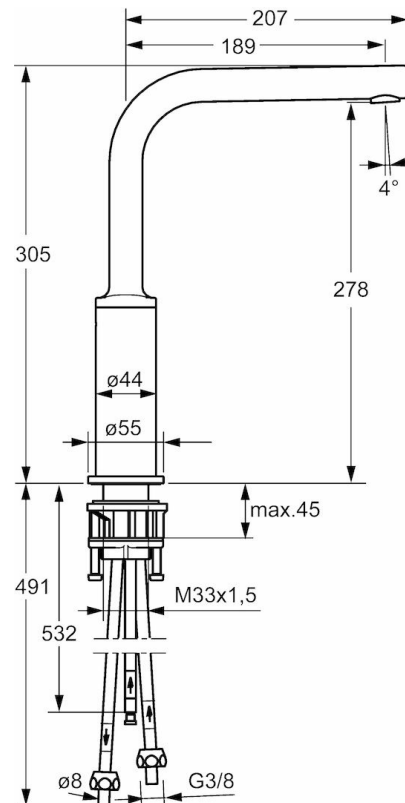

Vorschriften

EN Standard	EN 817