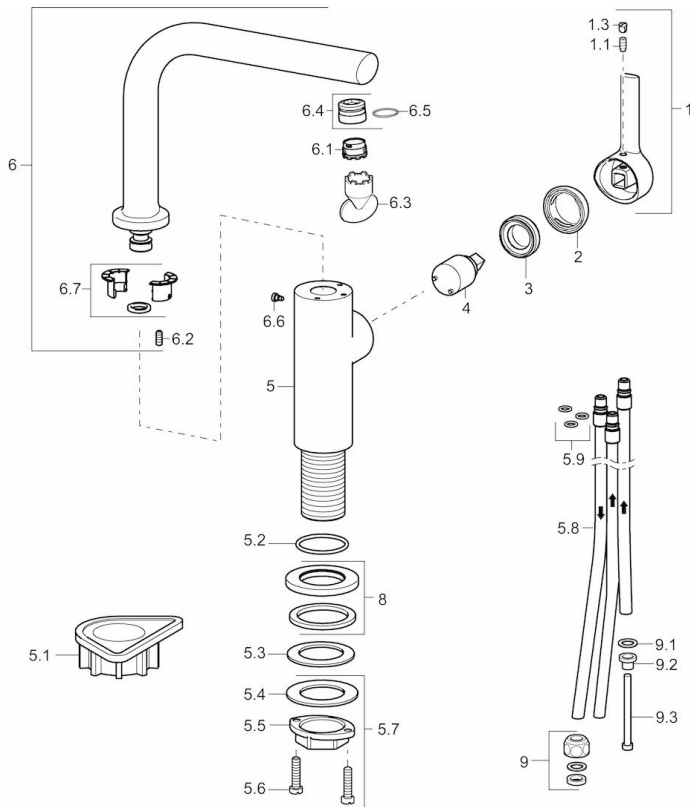

EAN: 4015474261686  
[static.hansa.com/55251103](http://static.hansa.com/55251103)

- Küche
- Einhebelmischer, Seitenbedient, Niederdruck, für offene Heißwasserbereiter
- Standmontage
- Chrom
- Schwenkbarer Auslauf
- Kristallklarer Laminarstrahl, CASCADE® Strahlregler
- Hebel mit W+K-Kennzeichnung, Einhandbedienhebel/Griff
- $\varnothing 2.5$  Steuerpatrone mit keramischen Dichtscheiben zur Wassermengen- und Temperatureinstellung
- Anschluss über Kupferrohre
- Messing in Trinkwasserkontakt enthält weniger als 0,3% Blei, Armaturenkörper aus entzinkungsbeständigem Messing (DZR), Wasserwege ohne Nickelbeschichtung

### Technische Eigenschaften

DN-Größe (Nennmaß)	<b>DN15</b>
Warmwasserversorgung	<b>max. +90°C</b>
Arbeitsdruck	<b>1-5 bar</b>
Projection	<b>189 mm</b>
Werkstoff	<b>Messing</b>

## Ersatzteile

### SP55251103

	Name	Art.-Nr.
1	Hebel, 2,5	59913985
1.1	Schraube, M5x8, SW2,5	59904755
1.3	Blindstopfen	59913762
2	Abdeckkappe	59913957
3	Gegenmutter, M32x1, SW24	59913958
4	Kartusche, 2,5	59913914
5.1	PVC-Befestigungsplatte	59910008
5.2	O-Ring, 35,00x2,50	59905020
5.3	Dichtung, 48x33,5x2	59902283
5.7	Befestigungssatz	59913371
5.8	Rohr, M8x1, L=560 mm	59912806
5.9	O-Ring, 6x1,4	59913266
6	Schwenkauslauf mit Auswerfer	59913990
6.1	Luftsprudler, M18,5x1	59913489
6.2	Befestigungsschraube, M4x8	59913989
6.3	Schlüssel für Luftsprudler, M18,5	59913367
6.4	Montagering für Luftsprudler	59913654
6.6	Schraube, M4x7	59902075
6.7	Dichtungsring	59911884
8	Rosette, d 55 mm	59913963
9	Überwurfmutter	59904969
9.1	Dichtungsring, 14,9x8,5x1	59902352
9.2	Dichtungsring, 10x8	59902272
9.3	Schlauch	59902151