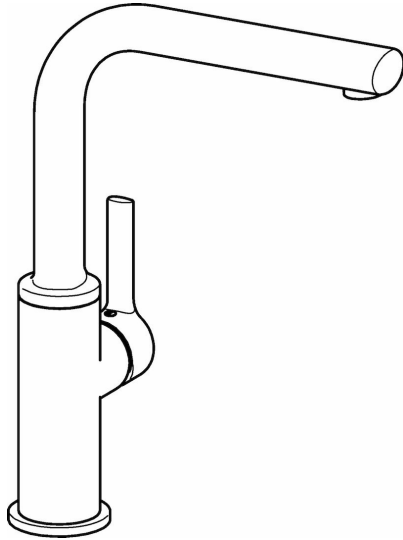

EAN: 4015474263109
static.hansa.com/54902273

- Küche
- Einhebelmischer, Seitenbedient
- Standmontage
- Chrom
- Schwenkbarer Auslauf
- CASCADE® Strahlregler
- Hebel mit W+K-Kennzeichnung, Einhandbedienhebel/Griff
- \varnothing 2.5 Steuerpatrone mit keramischen Dichtscheiben zur Wassermengen- und Temperatureinstellung
- Anschluss über flexible Druckschläuche
- Messing in Trinkwasserkontakt enthält weniger als 0,3% Blei, Armaturenkörper aus entzinkungsbeständigem Messing (DZR), Wasserwege ohne Nickelbeschichtung

Technische Daten

Durchflusseigenschaften

Durchfluss bei 3 bar (mit Durchflussregler) **9.0 l/min**

Technische Eigenschaften

DN-Größe (Nennmaß)	DN15
Warmwasserversorgung	max. +90°C
Arbeitsdruck	1-10 bar
Anschlussgröße	G3/8
Projection	189 mm
Werkstoff	Messing

Vorschriften

EN Standard **EN 817**

Ersatzteile

SP54902273

	Name	Art.-Nr.
1	Hebel, 2,5	59913985
1.1	Schraube, M5x8, SW2,5	59904755
1.3	Blindstopfen	59913762
2	Abdeckkappe	59913957
3	Gegenmutter, M32x1, SW24	59913958
4	Kartusche, 2,5	59913914
5.1	PVC-Befestigungsplatte	59910008
5.2	O-Ring, 35,00x2,50	59905020
5.3	Dichtung, 48x33,5x2	59902283
5.7	Befestigungssatz	59913371
5.8	Anschlußschlauch, L=550, M8x1, G3/8	59913969
5.9	O-Ring, 6x1,4	59913266
5.10	Dichtung, 9,5x14,4x2	59912551
6	Schwenkauslauf mit Auswerfer	59913990
6.1	Luftsprudler, M18,5x1 GPM-TJ	59913987
6.2	Befestigungsschraube, M4x8	59913989
6.3	Schlüssel für Luftsprudler, M18,5	59913367
6.4	Montagering für Luftsprudler	59913654
6.6	Schraube, M4x7	59902075
6.7	Dichtungskit	59911884
8	Rosette, d 55 mm	59913963