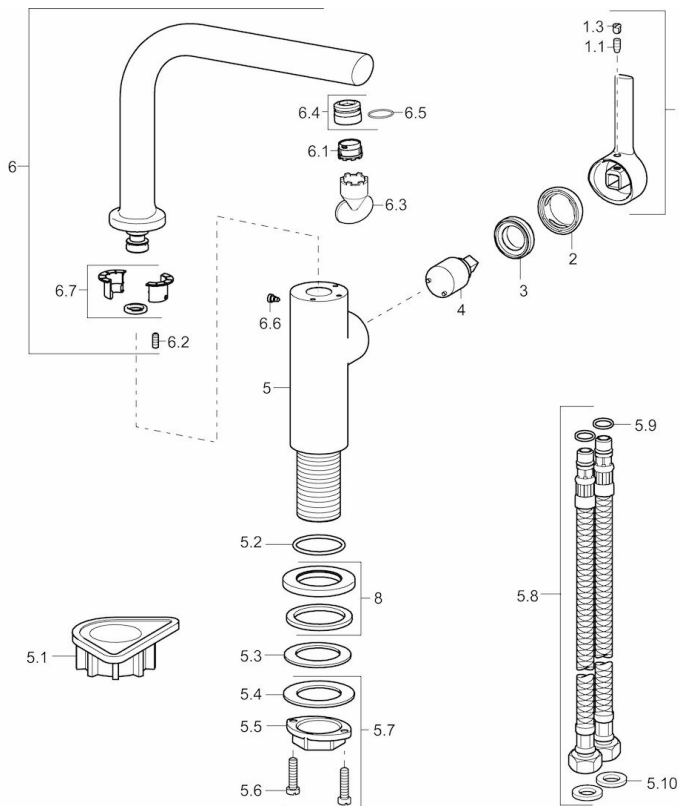

EAN: 4015474263109
static.hansa.com/54902273

- Küche
- Einhebelmischer, Seitenbedient
- Standmontage
- Chrom
- Schwenkbarer Auslauf
- CASCADE® Strahlregler
- Hebel mit W+K-Kennzeichnung, Einhandbedienhebel/Griff
- \varnothing 2.5 Steuerpatrone mit keramischen Dichtscheiben zur Wassermengen- und Temperatureinstellung
- Anschluss über flexible Druckschläuche
- Messing in Trinkwasserkontakt enthält weniger als 0,3% Blei, Armaturenkörper aus entzinkungsbeständigem Messing (DZR), Wasserwege ohne Nickelbeschichtung

Technische Daten

Durchflusseigenschaften

Durchfluss bei 3 bar (mit Durchflussregler) **9.0 l/min**

Technische Eigenschaften

DN-Größe (Nennmaß)	DN15
Warmwasserversorgung	max. +90°C
Arbeitsdruck	1-10 bar
Anschlussgröße	G3/8
Projection	189 mm
Werkstoff	Messing

Vorschriften

EN Standard **EN 817**

Ersatzteile

SP54902273

	Name	Art.-Nr.
1	Hebel, 2,5	59913985
1.1	Schraube, M5x8, SW2,5	59904755
1.3	Blindstopfen	59913762
2	Abdeckkappe	59913957
3	Gegenmutter, M32x1, SW24	59913958
4	Kartusche, 2,5	59913914
5.1	PVC-Befestigungsplatte	59910008
5.2	O-Ring, 35,00x2,50	59905020
5.3	Dichtung, 48x33,5x2	59902283
5.7	Befestigungssatz	59913371
5.8	Anschlußschlauch, L=550, M8x1, G3/8	59913969
5.9	O-Ring, 6x1,4	59913266
5.10	Dichtung, 9,5x14,4x2	59912551
6	Schwenkauslauf mit Auswerfer	59913990
6.1	Luftsprudler, M18,5x1 GPM-TJ	59913987
6.2	Befestigungsschraube, M4x8	59913989
6.3	Schlüssel für Luftsprudler, M18,5	59913367
6.4	Montagering für Luftsprudler	59913654
6.6	Schraube, M4x7	59902075
6.7	Dichtungskit	59911884
8	Rosette, d 55 mm	59913963