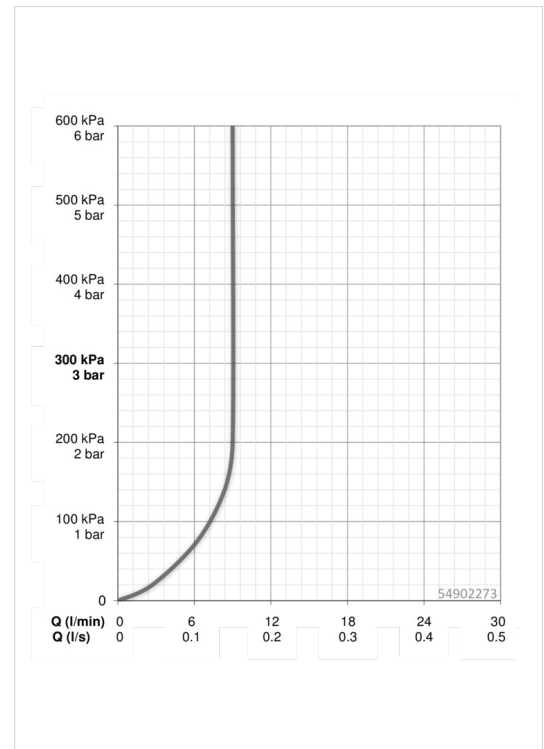

EAN: 4015474263109
static.hansa.com/54902273

- Küche
- Einhebelmischer, Seitenbedient
- Standmontage
- Chrom
- Schwenkbarer Auslauf
- CASCADE® Strahlregler
- Hebel mit W+K-Kennzeichnung, Einhandbedienhebel/Griff
- $\varnothing$ 2.5 Steuerpatrone mit keramischen Dichtscheiben zur Wassermengen- und Temperatureinstellung
- Anschluss über flexible Druckschläuche
- Messing in Trinkwasserkontakt enthält weniger als 0,3% Blei, Armaturenkörper aus entzinkungsbeständigem Messing (DZR), Wasserwege ohne Nickelbeschichtung

Technische Daten

Durchflusseigenschaften

Durchfluss bei 3 bar (mit Durchflussregler) **9.0 l/min**

Technische Eigenschaften

DN-Größe (Nennmaß)	DN15
Warmwasserversorgung	max. +90°C
Arbeitsdruck	1-10 bar
Anschlussgröße	G3/8
Projection	189 mm
Werkstoff	Messing

Vorschriften

EN Standard **EN 817**