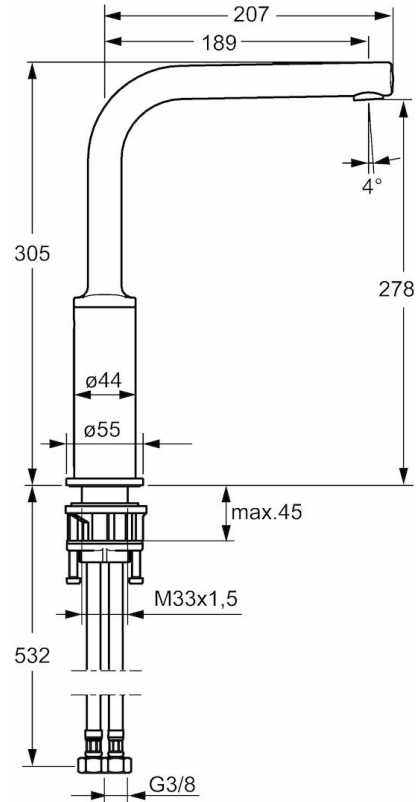

EAN: 4015474263109
static.hansa.com/54902273

- Küche
- Einhebelmischer, Seitenbedient
- Standmontage
- Chrom
- Schwenkbarer Auslauf
- CASCADE® Strahlregler
- Hebel mit W+K-Kennzeichnung, Einhandbedienhebel/Griff
- \varnothing 2.5 Steuerpatrone mit keramischen Dichtscheiben zur Wassermengen- und Temperatureinstellung
- Anschluss über flexible Druckschläuche
- Messing in Trinkwasserkontakt enthält weniger als 0,3% Blei, Armaturenkörper aus entzinkungsbeständigem Messing (DZR), Wasserwege ohne Nickelbeschichtung

Technische Daten

Durchflusseigenschaften

Durchfluss bei 3 bar (mit Durchflussregler) **9.0 l/min**

Technische Eigenschaften

DN-Größe (Nennmaß)	DN15
Warmwasserversorgung	max. +90°C
Arbeitsdruck	1-10 bar
Anschlussgröße	G3/8
Projection	189 mm
Werkstoff	Messing

Vorschriften

EN Standard **EN 817**

Ersatzteile

SP54902273

	Name	Art.-Nr.
1	Hebel, 2,5	59913985
1.1	Schraube, M5x8, SW2,5	59904755
1.3	Blindstopfen	59913762
2	Abdeckkappe	59913957
3	Gegenmutter, M32x1, SW24	59913958
4	Kartusche, 2,5	59913914
5.1	PVC-Befestigungsplatte	59910008
5.2	O-Ring, 35,00x2,50	59905020
5.3	Dichtung, 48x33,5x2	59902283
5.7	Befestigungssatz	59913371
5.8	Anschlußschlauch, L=550, M8x1, G3/8	59913969
5.9	O-Ring, 6x1,4	59913266
5.10	Dichtung, 9,5x14,4x2	59912551
6	Schwenkauslauf mit Auswerfer	59913990
6.1	Luftsprudler, M18,5x1 GPM-TJ	59913987
6.2	Befestigungsschraube, M4x8	59913989
6.3	Schlüssel für Luftsprudler, M18,5	59913367
6.4	Montagering für Luftsprudler	59913654
6.6	Schraube, M4x7	59902075
6.7	Dichtungskit	59911884
8	Rosette, d 55 mm	59913963