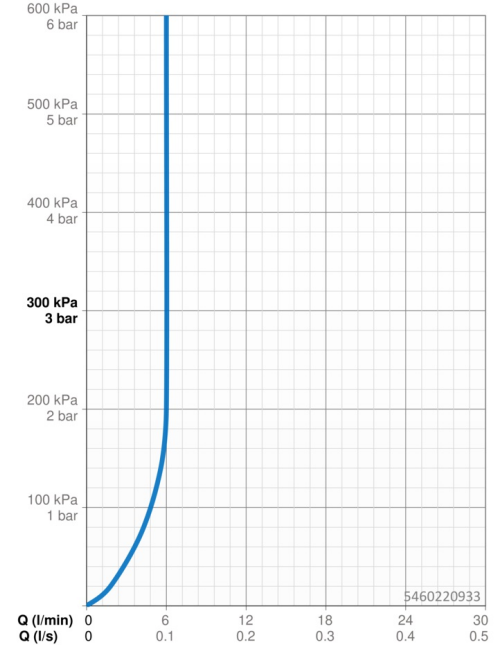

Technické údaje

Vlastnosti průtoku

Průtokové množství při 3 bar (s regulátorem průtoku) **6.0 l/min**

Technické vlastnosti

Zdroj teplé vody **max. +70°C**
Pracovní tlak **1-10 bar**
Velikost přípojky **G3/8**
Projection **147 mm**
Zabezpečení proti zpětnému toku (ČSN EN 1717) **EB**
Materiál **Mosaz**

Nastavení softwaru

Automatické spláchnutí **off (off/1-120 h)**
Automatická doba spláchnutí **30 s (1-1800 s)**
Max. doba průtoku **10 s (1-1800s)**

Elektronické vlastnosti

Baterie **AA 1.5 V Lithium x 2**
Bluetooth version **5.x (D060576)**

Předpisy

EU Directive **C € Radio Equipment Directive 2014/53/EU , Low Voltage Directive 2014/35/EU , EMC Directive 2014/30/EU , RoHS Directive 2011/65/EU**

Norma EN **EN 817, EN 15091, ETSI EN 301 489-1 V1.9.2 , ETSI EN 300 328 v2.2.2 , EN 61000-6-1:2007 , EN 61000-6-3:2007+A1:2011+AC:2012 , EN 60335-1:2012+A11+A13+A14+A14+A2+A15:2021, Part 19.11.4**

Třída hlučnosti **I (ISO 3822)**

Třída ochrany **IP 55**

Schválení a Prohlášení

Prohlášení o shodě **RED**