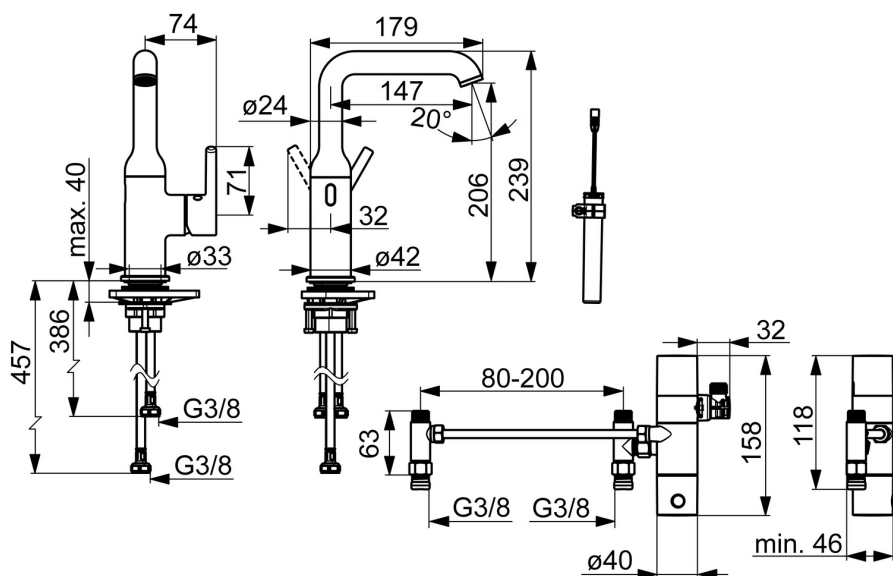

EAN: 4057304020056
static.hansa.com/5460220933

- Umyvadlo
- Hybridní, Bateriový provoz, Bluetooth®
- Stojánková
- Černá matná
- Otočné výtokové rameno
- CASCADE® aerátor, PCA® aerátor s konstatním průtokovým množstvím nezávislým na změnách tlaku
- Jedna ovládací páka / rukojeť, Páka se symboly teplé a studené vody
- Funkce pro nastavení maximální teploty a průtoku vody, Nastavitelný omezovač teploty vody (součástí dodávky, možnost dodatečné instalace)
- ø 30 mm keramická kartuše pro ovládání teploty a průtoku vody
- Advanced PSD sensor, Elektromagnetický ventil řízený impulsem, Indikace nízké kapacity napájecí baterie
- Flexibilní připojovací hadice
- Tělo baterie z mosazi DZR
- Bez odpadní soupravy

Technické údaje

Vlastnosti průtoku

Průtokové množství při 3 bar (s regulátorem průtoku) **6.0 l/min**

Technické vlastnosti

Zdroj teplé vody **max. +70°C**
 Pracovní tlak **1-10 bar**
 Velikost přípojky **G3/8**
 Projection **147 mm**
 Zabezpečení proti zpětnému toku (ČSN EN 1717) **EB**
 Materiál **Mosaz**

Třída hlučnosti **I (ISO 3822)**

Třída ochrany **IP 55**

Schválení a Prohlášení

Prohlášení o shodě **RED**

Náhradní díly

SP5460220933

	Název	Kód
01	Aerator a klíč, PCA 1.5 gpm Černá matná	1012273V-33
02	Omezovač, 120° Ukončeno	59914429
03	Těsnění výtokového ramene	59914266
04	Kartuše, 3.0	1014428V
05	Upevňovací matice, M34x1.5	1012133V
06	Páka Černá matná	1001749V-33
07	Upevňovací set	59913479
08	Upevňovací destička	59910008
09	Senzor, 3/9 V, Bluetooth	1014212V
10	Pilot ventil, 3 V	59914338
11	Termoelement/Kartuše, 3.4	59914114
12	Ovladač regulátoru teploty	602062V
N.I.	Monočlánek, 1.5 V AA Lithium	59914136