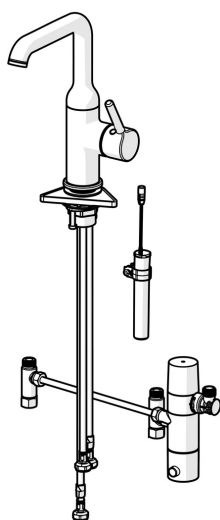

EAN: 4057304020056
static.hansa.com/5460220933

- Umyvadlo
- Hybridní, Bateriový provoz, Bluetooth®
- Stojánková
- Černá matná
- Otočné výtokové rameno
- CASCADE® aerátor, PCA® aerátor s konstatním průtokovým množstvím nezávislým na změnách tlaku
- Jedna ovládací páka / rukojeť, Páka se symboly teplé a studené vody
- Funkce pro nastavení maximální teploty a průtoku vody, Nastavitelný omezovač teploty vody (součástí dodávky, možnost dodatečné instalace)
- ø 30 mm keramická kartuše pro ovládání teploty a průtoku vody
- Advanced PSD sensor, Elektromagnetický ventil řízený impulsem, Indikace nízké kapacity napájecí baterie
- Flexibilní připojovací hadice
- Tělo baterie z mosazi DZR
- Bez odpadní soupravy

Technické údaje

Vlastnosti průtoku

Průtokové množství při 3 bar (s regulátorem průtoku) **6.0 l/min**

Technické vlastnosti

Zdroj teplé vody **max. +70°C**
 Pracovní tlak **1-10 bar**
 Velikost přípojky **G3/8**
 Projection **147 mm**
 Zabezpečení proti zpětnému toku (ČSN EN 1717) **EB**
 Materiál **Mosaz**

Třída hlučnosti **I (ISO 3822)**

Třída ochrany **IP 55**

Schválení a Prohlášení

Prohlášení o shodě **RED**

Náhradní díly

SP5460220933

	Název	Kód
01	Aerator a klíč, PCA 1.5 gpm Černá matná	1012273V-33
02	Omezovač, 120° Ukončeno	59914429
03	Těsnění výtokového ramene	59914266
04	Kartuše, 3.0	1014428V
05	Upevňovací matice, M34x1.5	1012133V
06	Páka Černá matná	1001749V-33
07	Upevňovací set	59913479
08	Upevňovací destička	59910008
09	Senzor, 3/9 V, Bluetooth	1014212V
10	Pilot ventil, 3 V	59914338
11	Termoelement/Kartuše, 3.4	59914114
12	Ovladač regulátoru teploty	602062V
N.I.	Monočlánek, 1.5 V AA Lithium	59914136