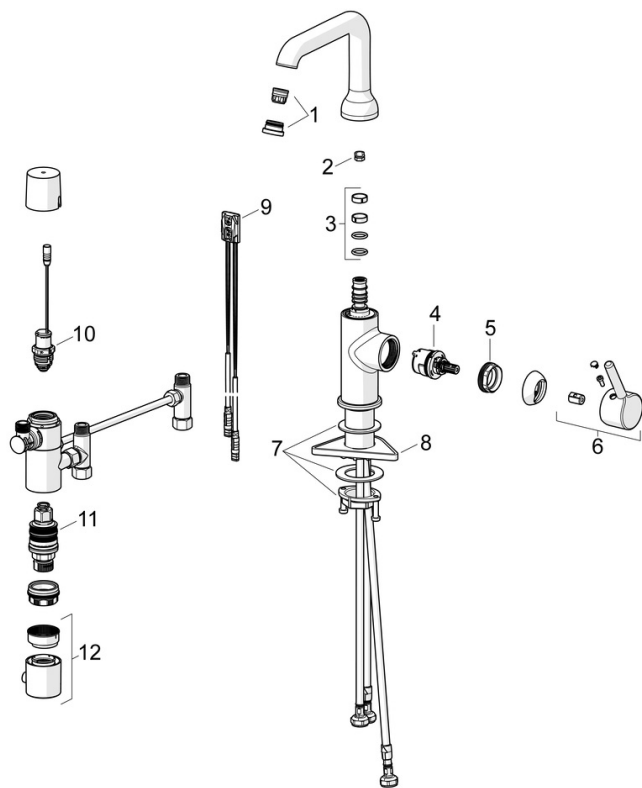

Třída hlučnosti **I (ISO 3822)**

Třída ochrany **IP 55**

Schválení a Prohlášení

Prohlášení o shodě **RED**

Náhradní díly

SP5460220933

	Název	Kód
01	Aerator a klíč, PCA 1.5 gpm Černá matná	1012273V-33
02	Omezovač, 120° Ukončeno	59914429
03	Těsnění výtokového ramene	59914266
04	Kartuše, 3.0	1014428V
05	Upevňovací matice, M34x1.5	1012133V
06	Páka Černá matná	1001749V-33
07	Upevňovací set	59913479
08	Upevňovací destička	59910008
09	Senzor, 3/9 V, Bluetooth	1014212V
10	Pilot ventil, 3 V	59914338
11	Termoelement/Kartuše, 3.4	59914114
12	Ovladač regulátoru teploty	602062V
N.I.	Monočlánek, 1.5 V AA Lithium	59914136