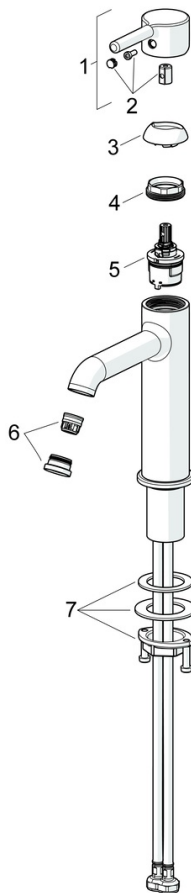

EAN: 4057304017445
static.hansa.com/54381107

- Wastafel
- Eengreeps, Lage druk
- Wastafelmontage
- Chrom
- Vaste uitloop
- CASCADE® mousseur, Kristalheldere laminaire straal
- Eengreeps bediend, Pinhendel, Hendel met warm-koud-aanduiding
- Afvoergarnituur met trekstang
- Temperatuurbegrenzer
- \varnothing 30 mm keramisch binnenwerk voor debiet en temperatuur instelling
- Flexibele aansluitlang(en)
- Kraanhuis gemaakt van DZR messing

Technische gegevens

Technische eigenschappen

Warmwatertoevoer	max. +70°C
Werkdruk	0.5-5 bar
Aansluitmaat	G3/8
Projection	133 mm
Terugstroom beveiliging (EN1717)	AA
Materiaal	brass

Voorschriften

EN-norm	EN 817
Geluidsklasse	I (ISO 3822)

Toestemmingen en Verklaringen

Verklaring van overeenstemming	DoC
--------------------------------	-----

Reserveonderdelen

SP54381107

	Naam	Code
01	Hendel Chroom	1014999V
02	Sierdop Chroom	1012105V
03	Kap Chroom	1012132V
04	Schroefring, M34x1.5	1012133V
05	Binnenwerk, 3.0	1014428V
06	Mousseur en sleutel, Cascade SLC TJ V	1017751V
07	Bevestigingsset	59913479