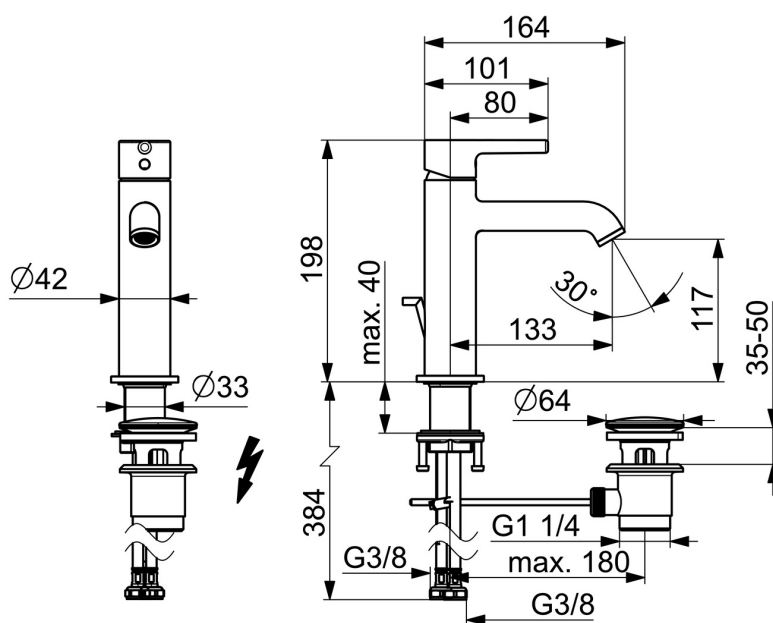

EAN: 4057304017445
static.hansa.com/54381107

- Wastafel
- Eengreeps, Lage druk
- Wastafelmontage
- Chrom
- Vaste uitloop
- CASCADE® mousseur, Kristalheldere laminaire straal
- Eengreeps bediend, Pinhendel, Hendel met warm-koud-aanduiding
- Afvoergarnituur met trekstang
- Temperatuurbegrenzer
- \varnothing 30 mm keramisch binnenwerk voor debiet en temperatuur instelling
- Flexibele aansluitlang(en)
- Kraanhuis gemaakt van DZR messing

Technische gegevens

Technische eigenschappen

Warmwatertoevoer	max. +70°C
Werkdruk	0.5-5 bar
Aansluitmaat	G3/8
Projection	133 mm
Terugstroom beveiliging (EN1717)	AA
Materiaal	brass

Voorschriften

EN-norm	EN 817
Geluidsklasse	I (ISO 3822)

Toestemmingen en Verklaringen

Verklaring van overeenstemming	DoC
--------------------------------	-----

Reserveonderdelen

SP54381107

	Naam	Code
01	Hendel Chroom	1014999V
02	Sierdop Chroom	1012105V
03	Kap Chroom	1012132V
04	Schroefring, M34x1.5	1012133V
05	Binnenwerk, 3.0	1014428V
06	Mousseur en sleutel, Cascade SLC TJ V	1017751V
07	Bevestigingsset	59913479