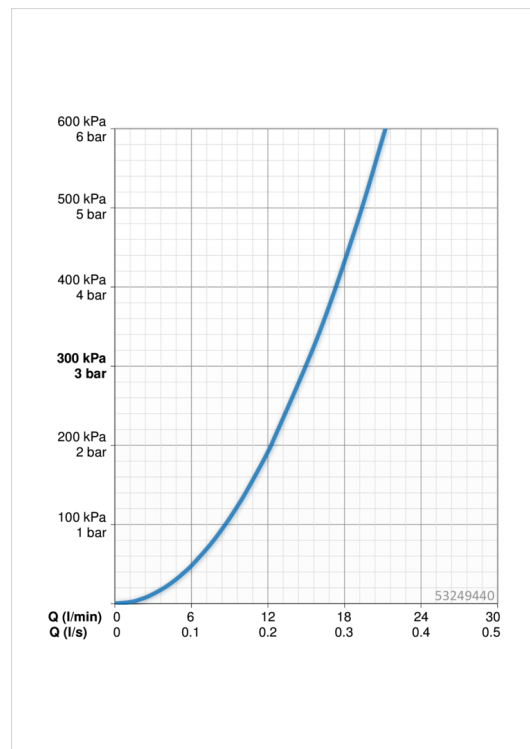

EAN: 4057304014673
static.hansa.com/53249440

- Bath tub
- Montáž na okraj vane, Montáž do obkladu
- Chróm
- Sprchová hadica (1750 mm), Technológia proti usadeninám (ľahko sa čistí)
- Sensitívny prúd
- Filter, filtre na nečistoty
- Otočné vedenie hadice

Technické údaje

Vlastnosti prietoku

Prietok pri tlaku 3 bar **15.0 l/min**

Technické vlastnosti

Veľkosť DN (menovitý rozmer) **DN 15**
Dodávka teplej vody **max. +65°C**
Pracovný tlak **0.5-5 bar**
Spojovacia veľkosť **G1/2**
Projection **189 mm**
Materiál **Kompozit**

Predpisy

Norma EN **EN 1112**