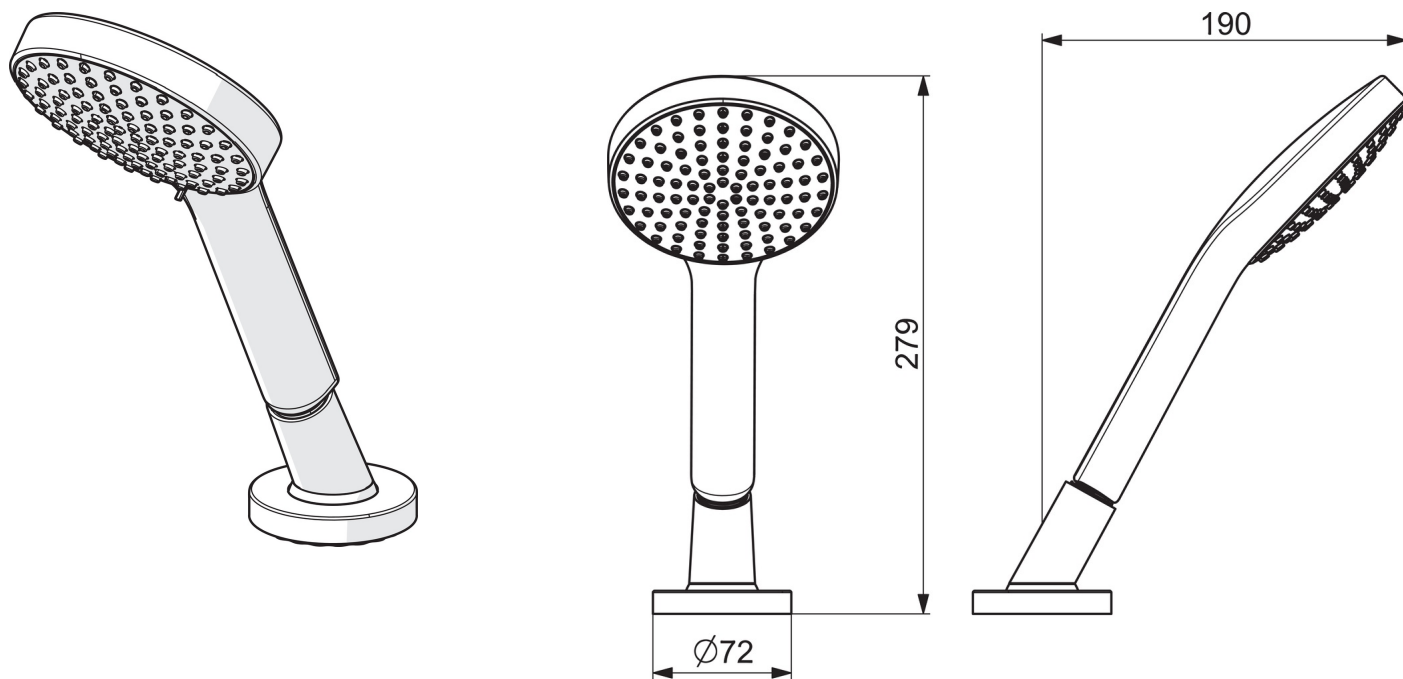

Náhradné diely

SP53249440

	Názov	Kód
01	Tesniaci krúžok, d 21x12x2	59912304
02	Spätný ventil	59905714
03	Sprchová hadica, L=1750, M12x1-1/2	59912281
04	Krycí diel, d 72 mm	59914672
05	Držiak	59912282
06	[SK3238]	59912337
07	Skrutka, M4x45	59912291
08	Prechodka	59914673