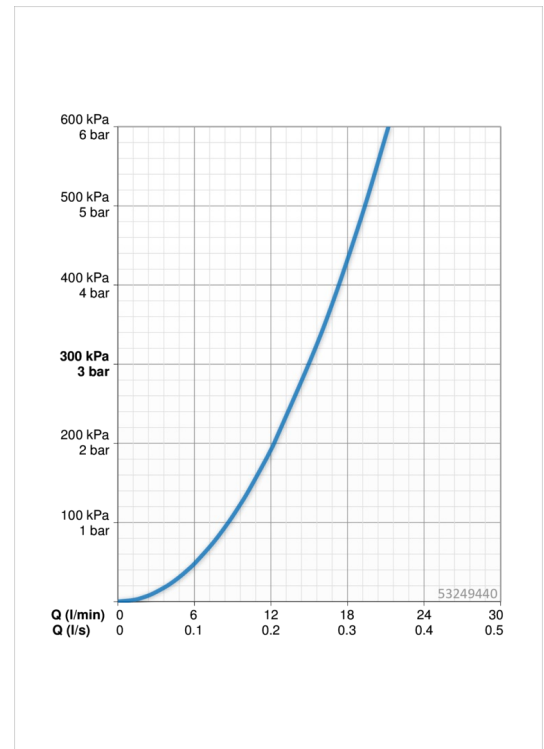

EAN: 4057304014673
static.hansa.com/53249440

- Bath tub
- Badrandmontage, Tegelrandmontage
- Chrom
- Doucheslang (1750 mm), Beschermtechnologie tegen kalkaanslag
- Sensitive
- Vuilfilter(s)
- Slangdoorvoer, draaibaar

Technische gegevens

Doorstromingseigenschappen

Doorstroomhoeveelheid bij 3 bar **15.0 l/min**

Technische eigenschappen

DN-maat **DN 15**
Warmwatertoevoer **max. +65°C**
Werkdruk **0.5-5 bar**
Aansluitmaat **G1/2**
Projection **189 mm**
Materiaal **Composite**

Voorschriften

EN-norm **EN 1112**