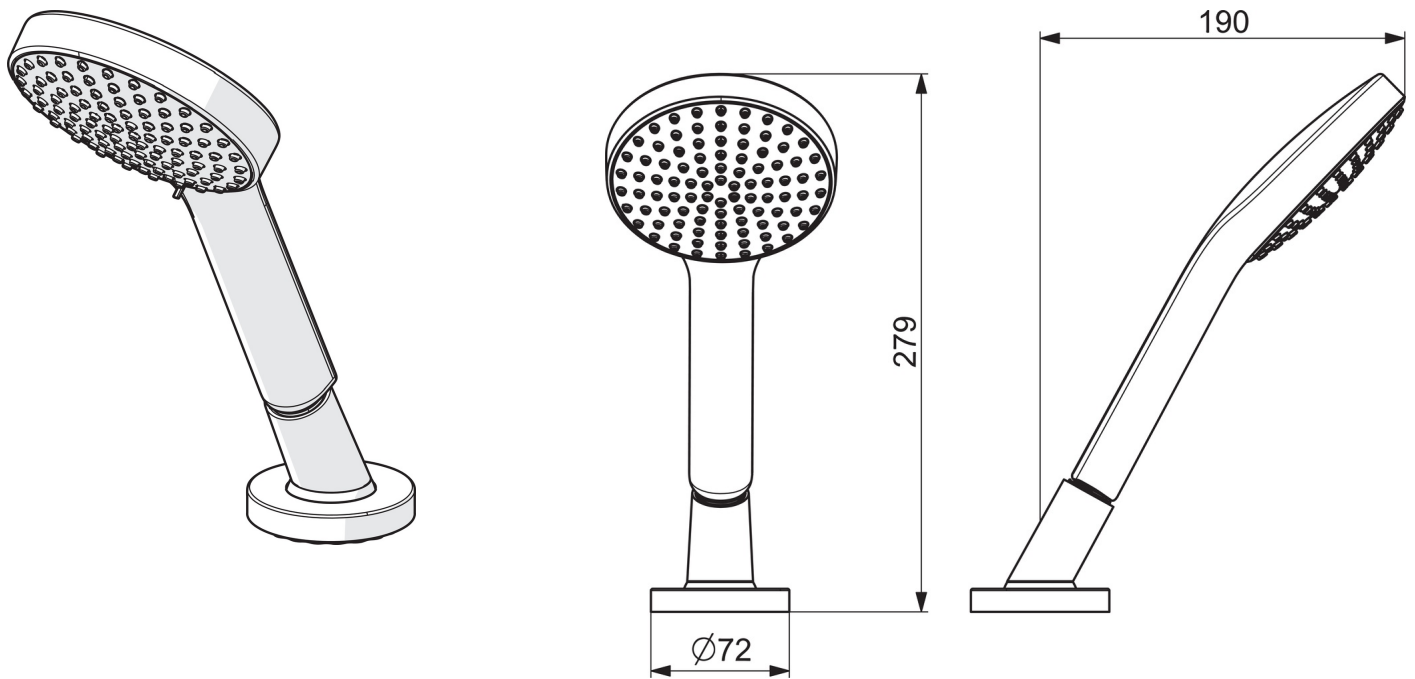

Reserveonderdelen

SP53249440

	Naam	Code
01	Afdichtring, d 21x12x2	59912304
02	Terugslagklep	59905714
03	Doucheslang, L=1750, M12x1-1/2 Chromo	59912281
04	Afdekscherm, d 72 mm Chromo	59914672
05	Houder Chromo	59912282
06	[DU3238]	59912337
07	Schroef, M4x45	59912291
08	Doorvoernippel	59914673