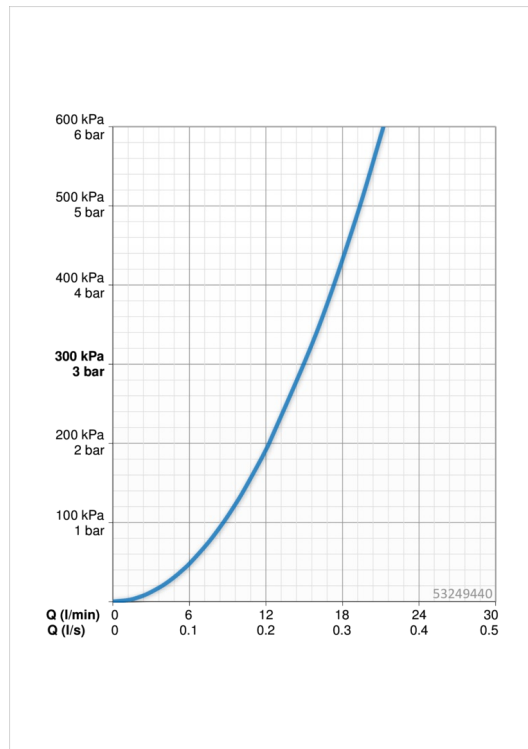

EAN: 4057304014673
static.hansa.com/53249440

- Bath tub
- Montage sur gorge, Montage sur plage carrelée
- Chrome
- Flexible de douche (1750 mm), Technologie de protection anti calcaire
- Sensitive
- Filtre(s) à impuretés
- Guide de flexible, pivotant

Caractéristiques techniques

Caractéristiques de débit

Débit à 3 bar **15.0 l/min**

Caractéristiques techniques

Taille DN (diamètre nominal) **DN 15**
Alimentation en eau chaude **max. +65°C**
Pression de service **0.5-5 bar**
Taille de raccord **G1/2**
Saillie **189 mm**
Matériau **Composite**

Règlementations

Norme EN **EN 1112**