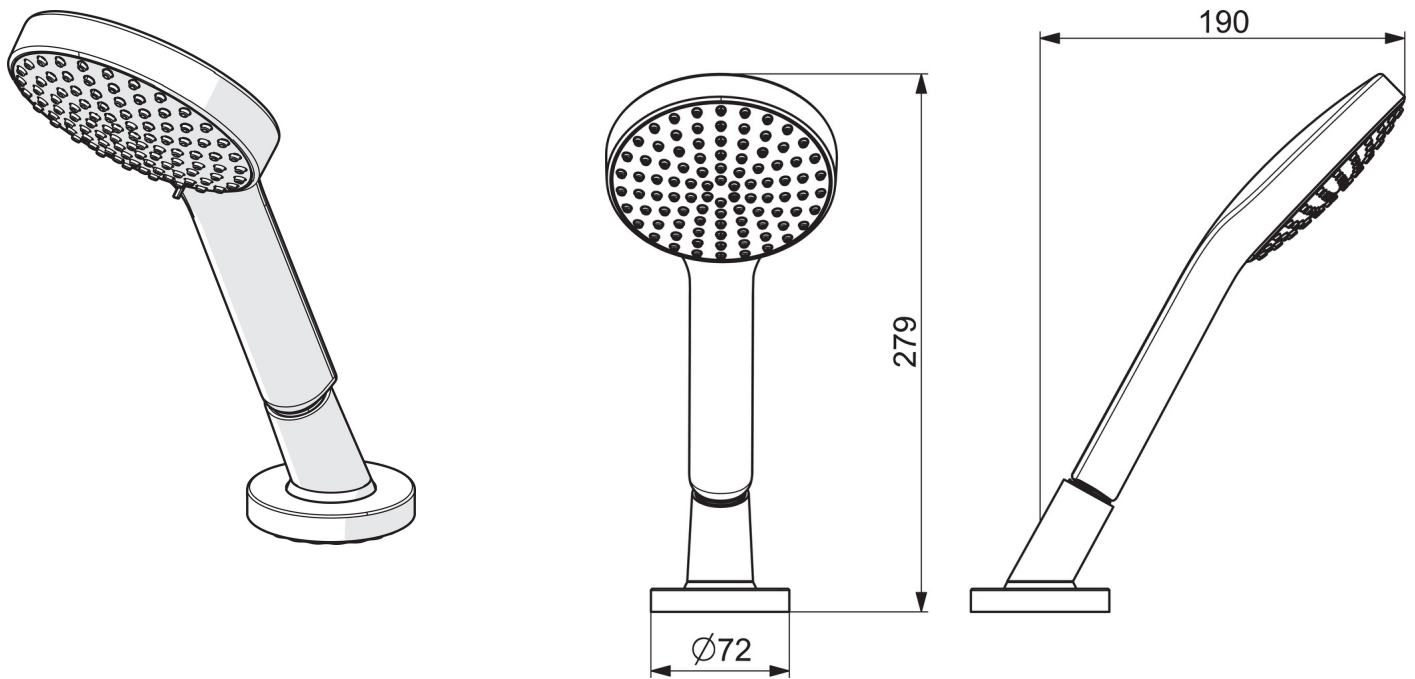

Pièces de rechange

SP53249440

	Nom	Code
01	L'anneau d'étanchéité, d 21x12x2	59912304
02	Clapet anti-retour	59905714
03	Flexible, L=1750, M12x1-1/2	59912281
04	Rosaces, d 72 mm	59914672
05	Titulaire	59912282
06	Disk	59912337
07	Vis, M4x45	59912291
08	Passage tablette	59914673