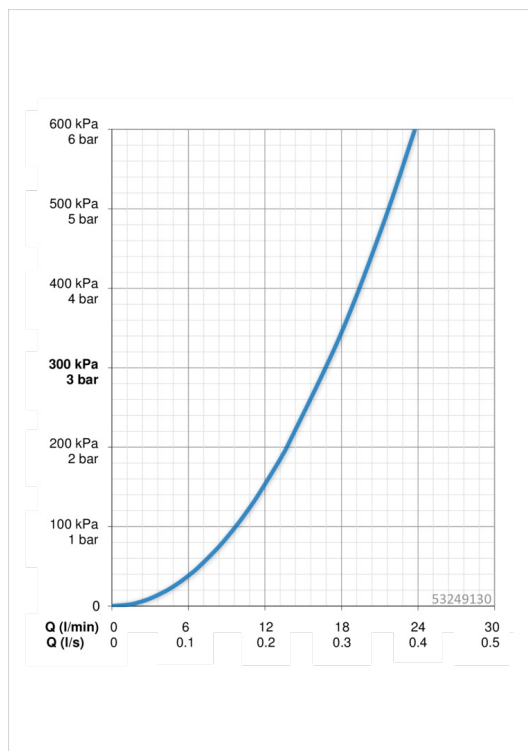

EAN: 4015474048393
static.hansa.com/53249130

- Sprcha a vaňa
- Montáž na okraj vane
- Chróm
- Sprchová hadica (1750 mm)
- Filter, filtre na nečistoty, Spätný ventil (-y)
- Otočné vedenie hadice

Technické údaje

Vlastnosti prietoku

Prietok pri tlaku 3 bar **16.8 l/min**

Technické vlastnosti

Dodávka teplej vody **max. +65°C**

Pracovný tlak **0.5-5 bar**

Materiál **Kompozit**

Predpisy

Norma EN **EN 1112**