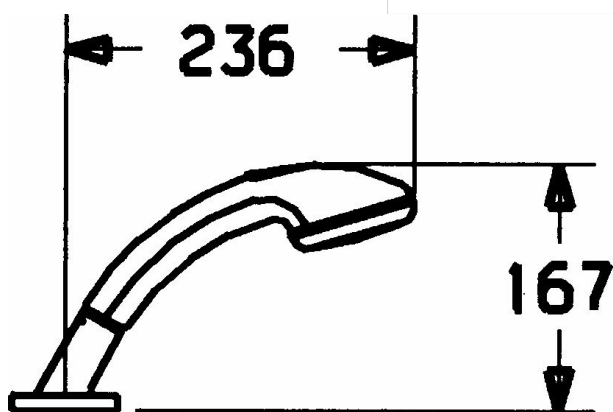

EAN: 4015474048393
static.hansa.com/53249130

- Sprcha a vaňa
- Montáž na okraj vane
- Chróm
- Sprchová hadica (1750 mm)
- Filter, filtre na nečistoty, Spätný ventil (-y)
- Otočné vedenie hadice

Technické údaje

Náhradné diely

SP53249130

	Názov	Kód
9	Sprchová hadica, L=1750, M12x1-1/2	59912281
9.1	Tesniaci krúžok, d 21x12x2	59912304
9.2	Spätný ventil	59905714
9.3	Kryt príruby, M70x1 Chróm/Saténová	59912288
9.3	Kryt príruby, M70 x 1	59912287
9.4	Trečí krúžok	59912286
9.5	Držiak	59912282
9.6	[SK3238]	59912337
9.7	Skrutka, M4x45	59912291
9.8	Prechodka	59912290
10	Ručná sprcha Chróm/Saténová	599043392
10	Ručná sprcha Ukončené	04320100
10	Ručná sprcha Chróm/Zlatá	599043390
10.1	Šróbenie pre pripojenie hadice, G1/2 Ukončené	59912237
10.2	Filtre	59906859