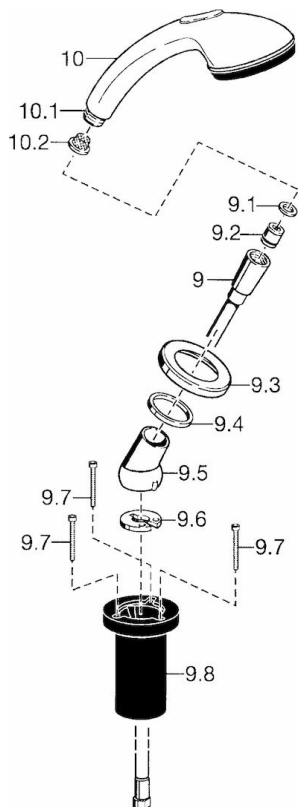

EAN: 4015474048393
static.hansa.com/53249130

- Sprcha a vaňa
- Montáž na okraj vane
- Chróm
- Sprchová hadica (1750 mm)
- Filter, filtre na nečistoty, Spätný ventil (-y)
- Otočné vedenie hadice

Technické údaje

Vlastnosti prietoku

Prietok pri tlaku 3 bar **16.8 l/min**

Technické vlastnosti

Dodávka teplej vody **max. +65°C**

Pracovný tlak **0.5-5 bar**

Materiál **Kompozit**

Predpisy

Norma EN **EN 1112**

Náhradné diely

SP53249130

	Názov	Kód
9	Sprchová hadica, L=1750, M12x1-1/2	59912281
9.1	Tesniaci krúžok, d 21x12x2	59912304
9.2	Spätný ventil	59905714
9.3	Kryt príruby, M70x1 Chróm/Saténová	59912288
9.3	Kryt príruby, M70 x 1	59912287
9.4	Trečí krúžok	59912286
9.5	Držiak	59912282
9.6	[SK3238]	59912337
9.7	Skrutka, M4x45	59912291
9.8	Prechodka	59912290
10	Ručná sprcha Chróm/Saténová	599043392
10	Ručná sprcha Ukončené	04320100
10	Ručná sprcha Chróm/Zlatá	599043390
10.1	Šróbenie pre pripojenie hadice, G1/2 Ukončené	59912237
10.2	Filtre	59906859