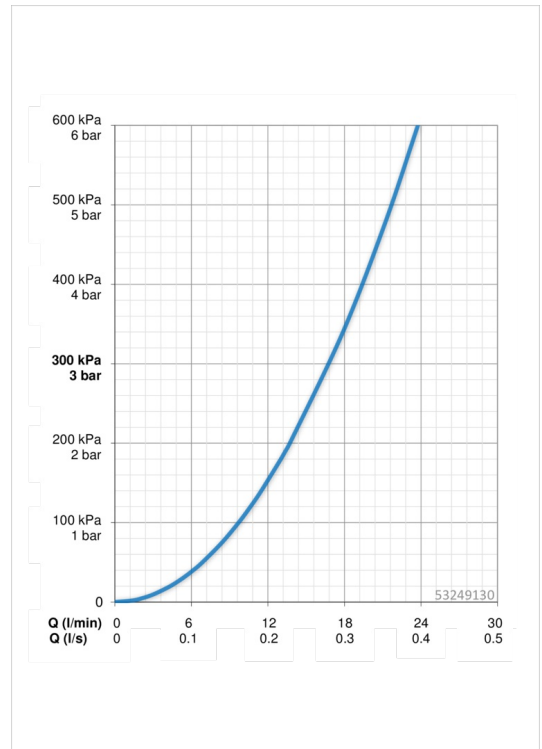

EAN: 4015474048393
static.hansa.com/53249130

- Wanne & Dusche
- Wannenrandmontage
- Chrom
- Brauseschlauch (1750 mm)
- Schmutzfilter, Rückflussverhinderer
- Schlauchdurchführung, drehbar

Technische Daten

Durchflusseigenschaften

Durchfluss bei 3 bar **16.8 l/min**

Technische Eigenschaften

Warmwasserversorgung **max. +65°C**
 Arbeitsdruck **0.5-5 bar**
 Werkstoff **Verbundwerkstoff**

Vorschriften

EN Standard **EN 1112**