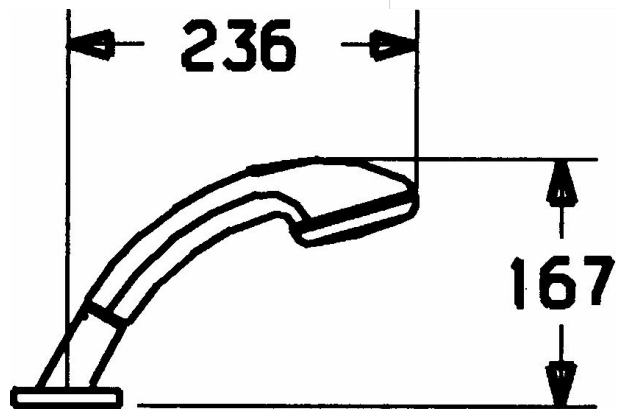

EAN: 4015474048393
static.hansa.com/53249130

- Wanne & Dusche
- Wannenrandmontage
- Chrom
- Brauseschlauch (1750 mm)
- Schmutzfilter, Rückflussverhinderer
- Schlauchdurchführung, drehbar

Technische Daten

Durchflusseigenschaften

Durchfluss bei 3 bar **16.8 l/min**

Technische Eigenschaften

Warmwasserversorgung **max. +65°C**
 Arbeitsdruck **0.5-5 bar**
 Werkstoff **Verbundwerkstoff**

Vorschriften

EN Standard **EN 1112**

Ersatzteile

SP53249130

	Name	Art.-Nr.
9	Schlauch, L=1750, M12x1-1/2	59912281
9.1	Dichtungsring, d 21x12x2	59912304
9.2	Rückflussverhinderer	59905714
9.3	Rosette, M70x1 Chrom/Seidenmatt	59912288
9.3	Rosette, M70 x 1	59912287
9.4	Gleitring	59912286
9.5	Halter	59912282
9.6	Scheibe	59912337
9.7	Schraube, M4x45	59912291
9.8	Schlauchdurchführung	59912290
10	Handbrause Chrom/Seidenmatt	599043392
10	Handbrause Ausgelaufen	04320100
10	Handbrause Chrom/Gold	599043390
10.1	Schlauchanschluß, G1/2 Ausgelaufen	59912237
10.2	Sieb	59906859