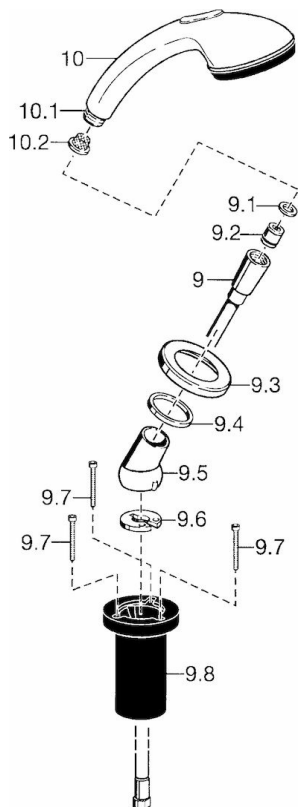

EAN: 4015474048393
static.hansa.com/53249130

- Wanne & Dusche
- Wannenrandmontage
- Chrom
- Brauseschlauch (1750 mm)
- Schmutzfilter, Rückflussverhinderer
- Schlauchdurchführung, drehbar

Technische Daten

Durchflusseigenschaften

Durchfluss bei 3 bar **16.8 l/min**

Technische Eigenschaften

Warmwasserversorgung **max. +65°C**
 Arbeitsdruck **0.5-5 bar**
 Werkstoff **Verbundwerkstoff**

Vorschriften

EN Standard **EN 1112**

Ersatzteile

SP53249130

	Name	Art.-Nr.
9	Schlauch, L=1750, M12x1-1/2	59912281
9.1	Dichtungsring, d 21x12x2	59912304
9.2	Rückflussverhinderer	59905714
9.3	Rosette, M70x1 Chrom/Seidenmatt	59912288
9.3	Rosette, M70 x 1	59912287
9.4	Gleitring	59912286
9.5	Halter	59912282
9.6	Scheibe	59912337
9.7	Schraube, M4x45	59912291
9.8	Schlauchdurchführung	59912290
10	Handbrause Chrom/Seidenmatt	599043392
10	Handbrause Ausgelaufen	04320100
10	Handbrause Chrom/Gold	599043390
10.1	Schlauchanschluß, G1/2 Ausgelaufen	59912237
10.2	Sieb	59906859