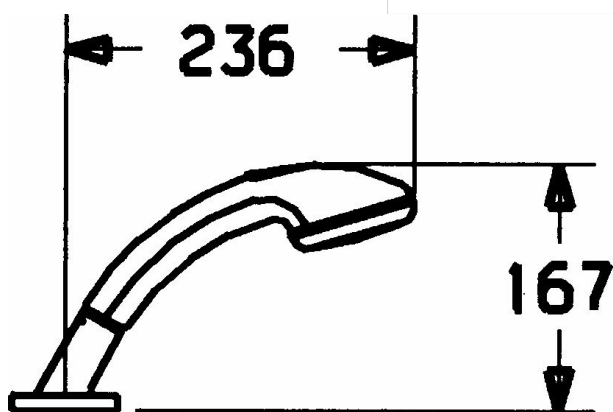

EAN: 4015474048393
static.hansa.com/53249130

- Bathtub
- Montáž na okraj vany
- Chrom
- Sprchová hadice (1750 mm)
- Filtr(y) na nečistoty, Zpětný ventil (-y)
- Otočné vedení hadice

Technical data

Flow properties

Flow-rate at 3 bar **16.8 l/min**

Technical properties

Hot water supply **max. +65°C**

Working pressure **0.5-5 bar**

Material **Kompozit**

Regulations

EN standard **EN 1112**

Spare parts

SP53249130

	Name		Code
10	Ruční sprcha Chrom/Zlatá Discontinued		599043390
10	Ruční sprcha Chrom/saténová Discontinued		599043392
10	Ruční sprcha Discontinued		04320100
10.1	Šroubení pro připojení hadice, G1/2 Discontinued		59912237
10.2	Filtr		59906859
9	Sprchová hadice, L=1750, M12x1-1/2		59912281
9.1	Těsnicí kroužek, d 21x12x2		59912304
9.2	Zpětný ventil		59905714
9.3	Kryt příruby, M70x1 Chrom/saténová		59912288
9.3	Kryt příruby, M70 x 1		59912287
9.4	Kroužek		59912286
9.5	Držák		59912282
9.6	[CZ3238]		59912337
9.7	Šroub, M4x45		59912291
9.8	Průchodka		59912290