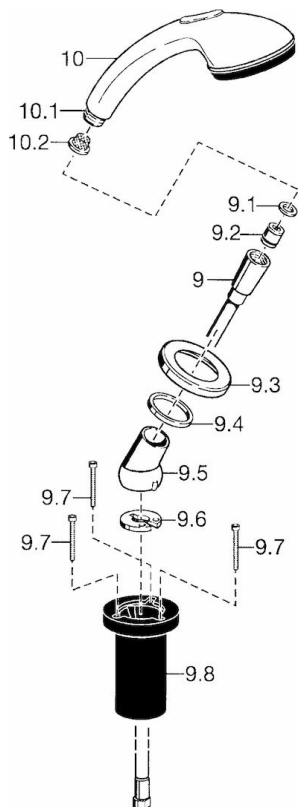

EAN: 4015474048393
static.hansa.com/53249130

- Bathtub
- Montáž na okraj vany
- Chrom
- Sprchová hadice (1750 mm)
- Filtr(y) na nečistoty, Zpětný ventil (-y)
- Otočné vedení hadice

Technical data

Flow properties

Flow-rate at 3 bar **16.8 l/min**

Technical properties

Hot water supply **max. +65°C**

Working pressure **0.5-5 bar**

Material **Kompozit**

Regulations

EN standard **EN 1112**

Spare parts

SP53249130

	Name		Code
10	Ruční sprcha Chrom/Zlatá Discontinued		599043390
10	Ruční sprcha Chrom/saténová Discontinued		599043392
10	Ruční sprcha Discontinued		04320100
10.1	Šroubení pro připojení hadice, G1/2 Discontinued		59912237
10.2	Filtr		59906859
9	Sprchová hadice, L=1750, M12x1-1/2		59912281
9.1	Těsnicí kroužek, d 21x12x2		59912304
9.2	Zpětný ventil		59905714
9.3	Kryt příruby, M70x1 Chrom/saténová		59912288
9.3	Kryt příruby, M70 x 1		59912287
9.4	Kroužek		59912286
9.5	Držák		59912282
9.6	[CZ3238]		59912337
9.7	Šroub, M4x45		59912291
9.8	Průchodka		59912290