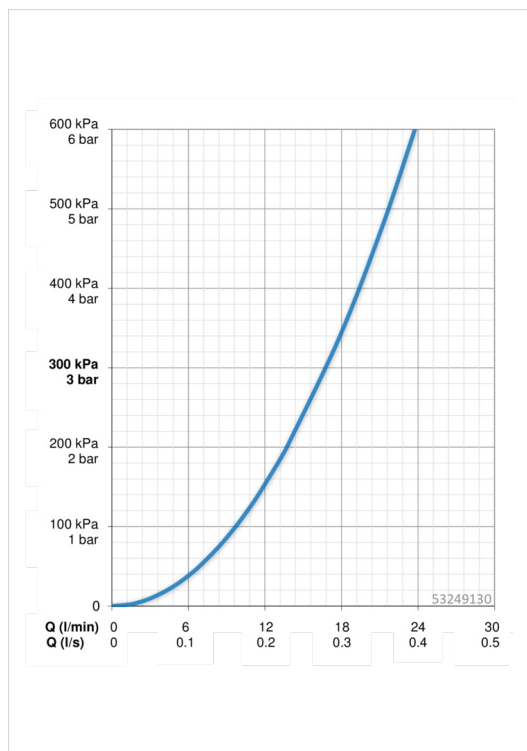

EAN: 4015474048393
static.hansa.com/53249130

- Bathtub
- Montáž na okraj vany
- Chrom
- Sprchová hadice (1750 mm)
- Filtr(y) na nečistoty, Zpětný ventil (-y)
- Otočné vedení hadice

Technical data

Flow properties

Flow-rate at 3 bar **16.8 l/min**

Technical properties

Hot water supply **max. +65°C**

Working pressure **0.5-5 bar**

Material **Kompozit**

Regulations

EN standard **EN 1112**

Spare parts