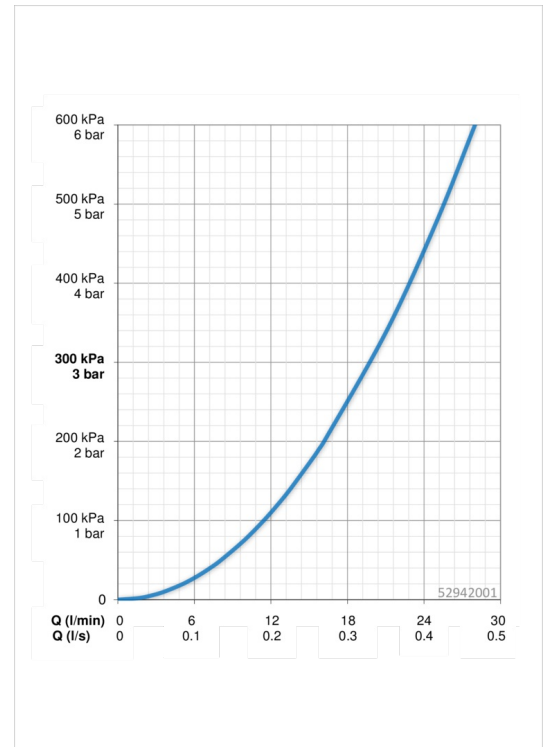

EAN: 4057304003516
static.hansa.com/52942001

- Bad en douche
- Tweegreeps
- Badrandmontage
- Chroom
- Vaste uitloop
- CASCADE® perlator
- Hendel met warm-koud-aanduiding, Tweegreeps bediend
- Vuilfilter(s)
- Kraanhuis gemaakt van DZR messing

Technische gegevens

Doorstromingseigenschappen

Doorstroomhoeveelheid bij 3 bar **19.8 l/min**

Technische eigenschappen

DN-maat **DN15**
Warmwatertoevoer **max. +80°C**
Werkdruk **0.5-10 bar**
Aansluitmaat **G1/2**
Projection **135 mm**

Voorschriften

EN-norm **EN 200**