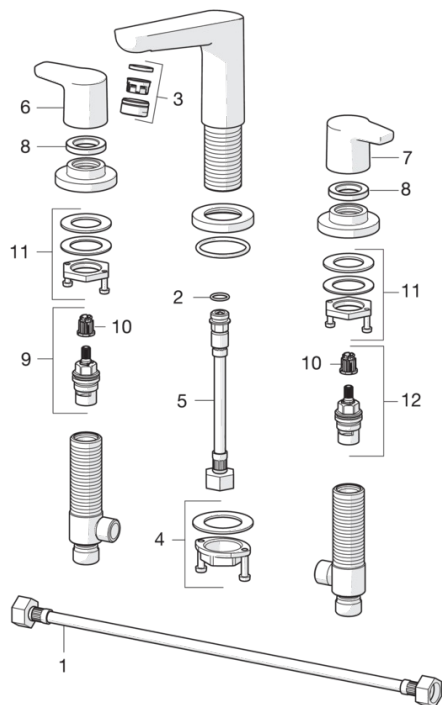

EAN: 4057304003516
static.hansa.com/52942001

- Bad en douche
- Tweegreeps
- Badrandmontage
- Chroom
- Vaste uitloop
- CASCADE® perlator
- Hendel met warm-koud-aanduiding, Tweegreeps bediend
- Vuilfilter(s)
- Kraanhuis gemaakt van DZR messing

Technische gegevens

Doorstromingseigenschappen

Doorstroomhoeveelheid bij 3 bar **19.8 l/min**

Technische eigenschappen

DN-maat **DN15**
 Warmwatertoevoer **max. +80°C**
 Werkdruk **0.5-10 bar**
 Aansluitmaat **G1/2**
 Projection **135 mm**

Voorschriften

EN-norm **EN 200**

Reserveonderdelen

SP52942001

	Naam	Code
01	Flexibele aansluitingen, L=600, G1/2xG1/2 Stopgezet	59914408
02	O-ring, 13X2 Stopgezet	59914405
03	Mousseur, M24x1 C Chrom	59913401
04	Bevestigingsset	59913371
05	Flexibele aansluitingen, L=160, G1/2-M10x1 Stopgezet	59914407
06	Hendel Chrom	59914411
07	Hendel Stopgezet	59914415
08	Schroefring, d35,5 x M24 x 1	59912023
09	Binnenwerk, G1/2, SW17	59913224
10	Adapter Wit	59910235
11	Bevestigingsset Stopgezet	59914403
12	Binnenwerk, G1/2	59913457