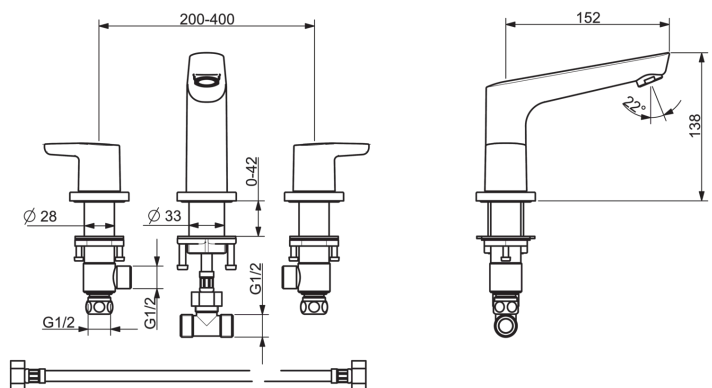

EAN: 4057304003516
static.hansa.com/52942001

- Bad en douche
- Tweegreeps
- Badrandmontage
- Chroom
- Vaste uitloop
- CASCADE® perlator
- Hendel met warm-koud-aanduiding, Tweegreeps bediend
- Vuilfilter(s)
- Kraanhuis gemaakt van DZR messing

Technische gegevens

Doorstromingseigenschappen

Doorstroomhoeveelheid bij 3 bar **19.8 l/min**

Technische eigenschappen

DN-maat **DN15**
 Warmwatertoevoer **max. +80°C**
 Werkdruk **0.5-10 bar**
 Aansluitmaat **G1/2**
 Projection **135 mm**

Voorschriften

EN-norm **EN 200**

Reserveonderdelen

SP52942001

	Naam	Code
01	Flexibele aansluitingen, L=600, G1/2xG1/2 Stopgezet	59914408
02	O-ring, 13X2 Stopgezet	59914405
03	Mousseur, M24x1 C Chrom	59913401
04	Bevestigingsset	59913371
05	Flexibele aansluitingen, L=160, G1/2-M10x1 Stopgezet	59914407
06	Hendel Chrom	59914411
07	Hendel Stopgezet	59914415
08	Schroefring, d35,5 x M24 x 1	59912023
09	Binnenwerk, G1/2, SW17	59913224
10	Adapter Wit	59910235
11	Bevestigingsset Stopgezet	59914403
12	Binnenwerk, G1/2	59913457