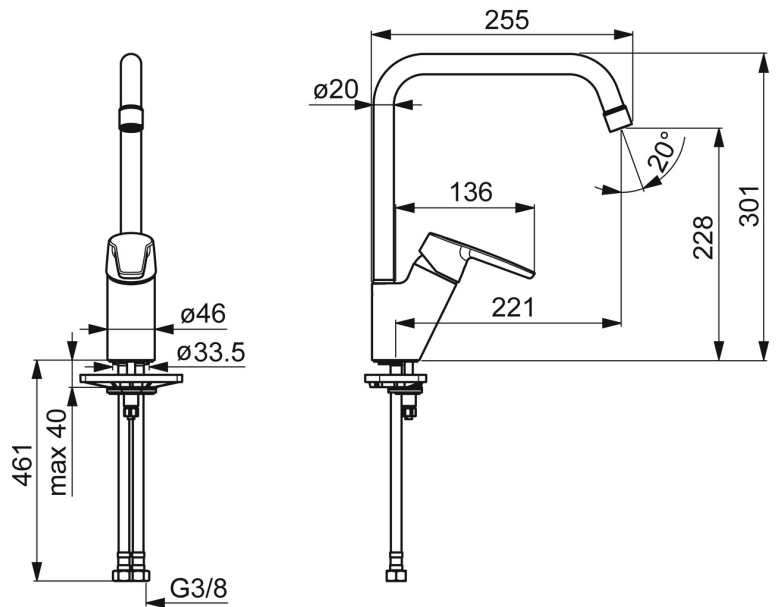

EAN: 4057304018435  
[static.hansa.com/5270220300066](https://static.hansa.com/5270220300066)

- ECO Building, Housing
- Eengreeps, Cold Start
- Wastafelmontage
- Chrom
- Draaibare uitloop, Draaibereik beperkende optie
- CASCADE® mousseur
- Eengreeps bediend, Hendel met warm-koud-aanduiding
- Temperatuurbegrenzer, Energiebesparings variant (Cold Start) - Koud water in de middenstand
- $\varnothing$  35 mm keramisch Eco binnenwerk voor debiet en temperatuur instelling
- Flexibele aansluitslang(en)

## Technische gegevens

### Technische eigenschappen

DN-maat	<b>DN15</b>
Warmwatertoevoer	<b>max. +70°C</b>
Werkdruk	<b>0.5-10 bar</b>
Aansluitmaat	<b>G3/8</b>
Projection	<b>221 mm</b>
Terugstroom beveiliging (EN1717)	<b>AA</b>
Materiaal	<b>brass</b>