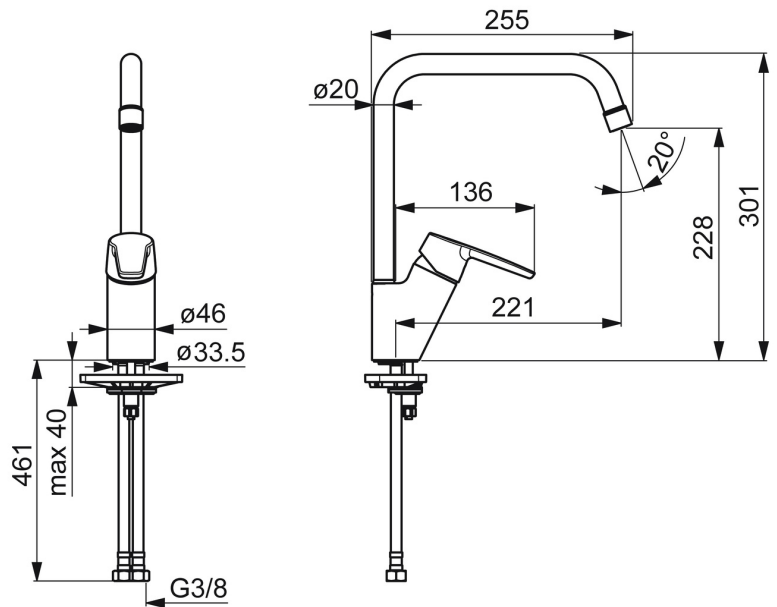

EAN: 4057304018411
static.hansa.com/5270220300046

- ECO Building
- Eengreeps, Cold Start
- Wastafelmontage
- Chrom
- Draaibare uitloop, Draaibereik beperkende optie
- CASCADE® mousseur
- Eengreeps bediend, Hendel met warm-koud-aanduiding
- Temperatuurbegrenzer, Temperatuurbegrenzer (achteraf instelbaar), Energiebesparings variant (Cold Start) - Koud water in de middenstand
- \varnothing 35 mm keramisch Eco binnenwerk voor debiet en temperatuur instelling
- Flexibele aansluitlang(en)

Technische gegevens

Doorstromingseigenschappen

Verlaagde doorstroomhoeveelheid bij 3 bar	2.7 l/min
Doorstroomhoeveelheid bij 3 bar	3.4 l/min
Doorstroomhoeveelheid bij 3 bar (met debietregelaar)	3.4 l/min

Technische eigenschappen

DN-maat	DN15
Warmwatertoevoer	max. +70°C
Werkdruk	0.5-10 bar
Aansluitmaat	G3/8
Projection	221 mm
Terugstroom beveiliging (EN1717)	AA
Materiaal	brass

Voorschriften

EN-norm	EN 817
Geluidsklasse	I (ISO 3822)