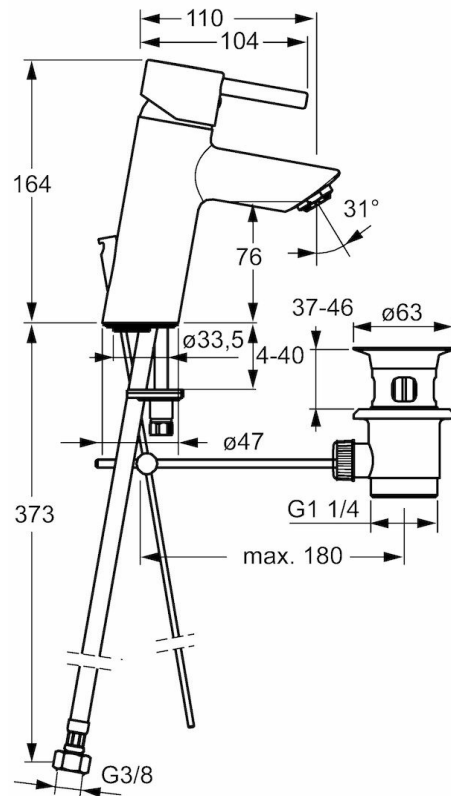

Náhradné diely

SP52562273

	Názov	Kód
1	Ovládacia rukoväť	59914629
1	Ovládacia rukoväť	59913840
1.1	Skrutka, M5x8, SW2,5	59904755
1.3	Záslepka Sivá	59912112
2	Krytka, 33 x 3 mm	59912504
3	Prítlačná matica, M40x1, SW30	59913210
4	Kartuš, 3.5 Classic	59913075
4	Kartuš, 3.5 Eco	59912324
4.1	Temperature adjustment limiter	59912325
4.3	O-kružok, d 28,24x2,62	59912590
4.4	O-kružok, d 10.10 x d 1.60	59905072
5.1	Ovládacie ťažko	59913587
5.10	O-kružok, d 7,65 x d 1,78	59902337
5.11	Tesnenie, 9.5 x 14.4 x 2	59912551
5.12	Upevňovacia skrutka, M8x1, L=140	59912474
5.2	Spojovací diel ťahla	59904624
5.3	Gumové tesnenie	59913653
5.5	Fixing plate	59904765
5.6	Skrutka, M8x1, SW13	59904766
5.7	Upevňovací set	59912113
5.8	Flexibilná hadička	59913213
5.9	Flexibilná hadička, L=430, G3/8-	59912515
6	Aerator, M24x1, 6 l/min	59913727
7	Vypúšťací ventil umývadla, (2019-)	59914764
7	Vypúšťací ventil umývadla	59904620
N.I.	Kľúč, SW 30/34	59912108