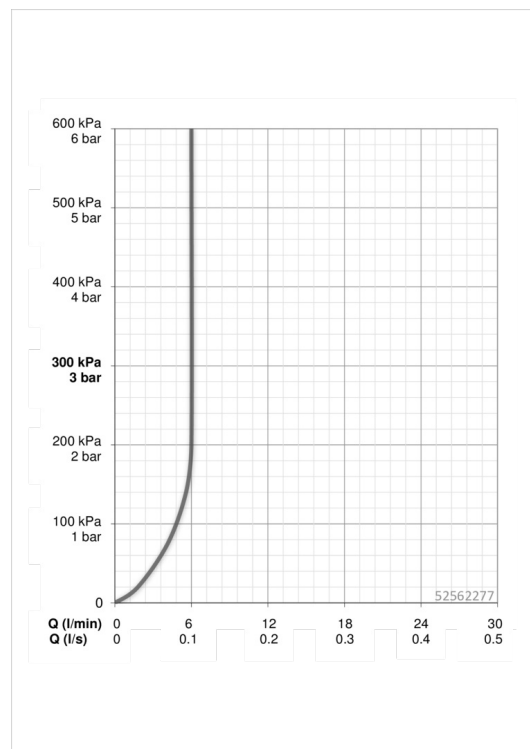

HANSAVANTIS

Style

UMÝVADLOVÁ BATÉRIA

52562277

EAN: 4015474257146

- Kúpeľňa
- Jednopáková
- Chróm
- Pevné výtokové rameno
- PCA® - aerátor s konštantným prietokom vody aj pri kolísaní tlaku
- Páka so symbolom teplej a studenej vody, Pin - tyčinková páka, Jedna ovládací páka / rukoväť
- Odtoková garnitúra s tiahlom
- Obmedzovač maximálneho prietoku a teploty vody, Obmedzovač teploty vody (s možnosťou dodatočného namontovania)
- ø 35 mm keramická kartuša pre ovládanie teploty a prietoku vody
- Flexibilné pripojovacie hadičky
- Telo batérie z mosadze DZR, Montážny systém Rapid

Technické údaje

Vlastnosti prietoku

Prietok pri tlaku 3 bar (s ovládačom prietoku)

6.0 l/min

Technické vlastnosti

Veľkosť DN (menovitý rozmer)

DN15

Dodávka teplej vody

max. +80°C

Pracovný tlak

0.5-10 bar

Spojovacia veľkosť

G3/8

Predpisy

Norma EN

EN 817

Typové schválenia

DVGW

NW-6506CN0319

KIWA

K6116/06

ABP

P-IX 29260/IA

SVGW

1104-5843

ACS

16 ACC NY 205