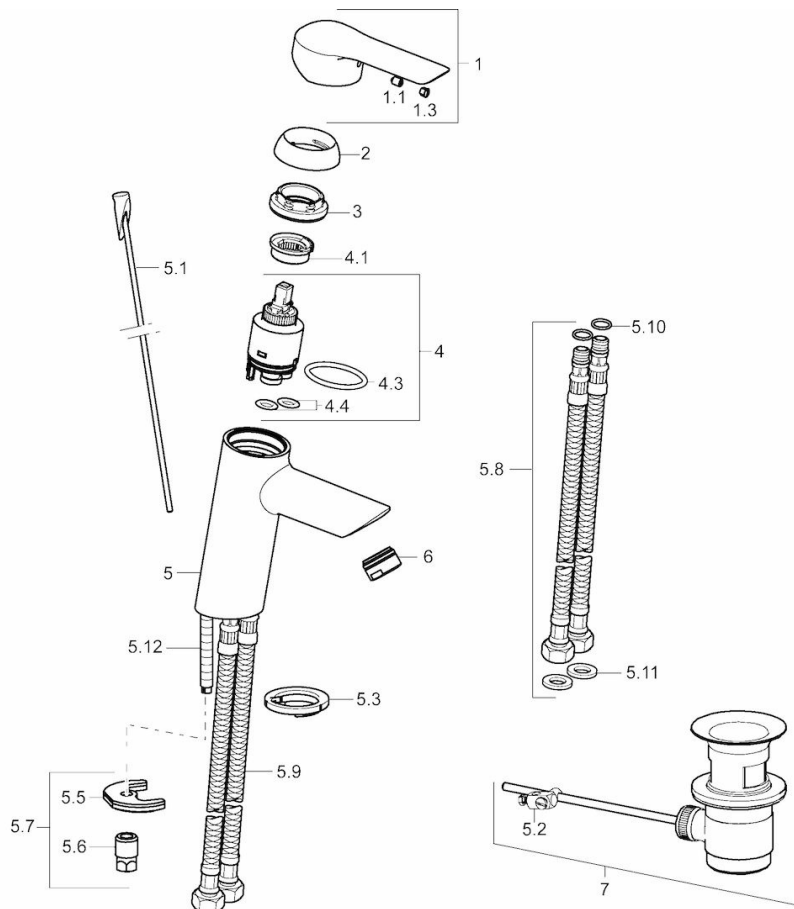

## Náhradné diely

### SP52562273

	Názov	Kód
1	Ovládacia rukoväť	59914629
1	Ovládacia rukoväť	59913840
1.1	Skrutka, M5x8, SW2,5	59904755
1.3	Záslepka Sivá	59912112
2	Krytka, 33 x 3 mm	59912504
3	Prítlačná matica, M40x1, SW30	59913210
4	Kartuš, 3.5 Classic	59913075
4	Kartuš, 3.5 Eco	59912324
4.1	Temperature adjustment limiter	59912325
4.3	O-kružok, d 28,24x2,62	59912590
4.4	O-kružok, d 10.10 x d 1.60	59905072
5.1	Ovládacie ťažko	59913587
5.10	O-kružok, d 7,65 x d 1,78	59902337
5.11	Tesnenie, 9.5 x 14.4 x 2	59912551
5.12	Upevňovacia skrutka, M8x1, L=140	59912474
5.2	Spojovací diel ťahla	59904624
5.3	Gumové tesnenie	59913653
5.5	Fixing plate	59904765
5.6	Skrutka, M8x1, SW13	59904766
5.7	Upevňovací set	59912113
5.8	Flexibilná hadička	59913213
5.9	Flexibilná hadička, L=430, G3/8-	59912515
6	Aerator, M24x1, 6 l/min	59913727
7	Vypúšťací ventil umývadla, (2019-)	59914764
7	Vypúšťací ventil umývadla	59904620
N.I.	Kľúč, SW 30/34	59912108