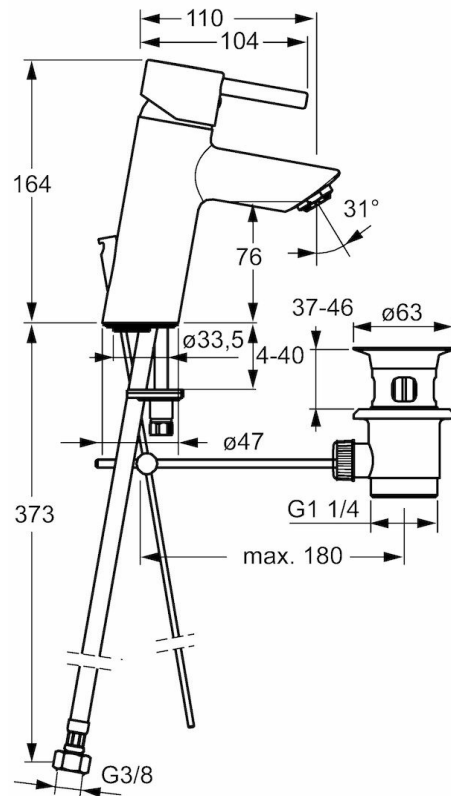

Reserveonderdelen

SP52562273

	Naam	Code
1	Hendel	59914629
1	Hendel	59913840
1.1	Schroef, M5x8, SW2,5	59904755
1.3	Sierdop Grijs	59912112
2	Kap, 33 x 3 mm	59912504
3	Schroefring, M40x1, SW30	59913210
4	Binnenwerk , 3,5 Classic	59913075
4	Binnenwerk , 3,5 Eco	59912324
4.1	Temperature adjustment limiter	59912325
4.3	O-ring, d 28,24x2,62	59912590
4.4	O-ring, d 10.10 x d 1.60	59905072
5.1	Trekstang	59913587
5.10	O-ring, d 7,65 x d 1,78	59902337
5.11	Dichting, 9,5 x 14,4 x 2	59912551
5.12	Bevestigingsschroeven, M8x1, L=140	59912474
5.2	Gewrichtstuk	59904624
5.3	Wasser	59913653
5.5	Fixing plate	59904765
5.6	Schroef, M8x1, SW13	59904766
5.7	Bevestigingsset	59912113
5.8	Flexibele aansluitingen	59913213
5.9	Flexibele aansluitingen, L=430, G3/8-M10x1	59912515
6	Mousseur, M24x1 , 6 l/min	59913727
7	Wastegarnituur, (2019-)	59914764
7	Wastegarnituur	59904620
N.I.	Sleutel, SW 30/34	59912108