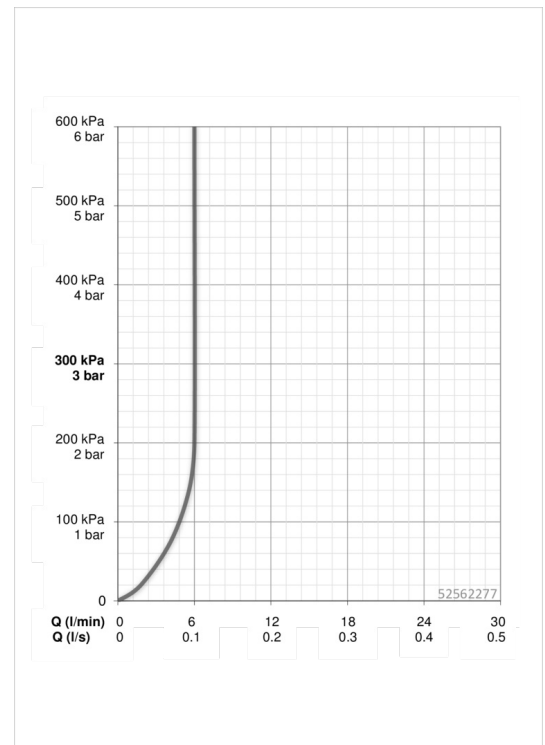

Typegoedkeuringen

DVGW
KIWA
ABP
SVGW
ACS

NW-6506CN0319
K6116/06
P-IX 29260/IA
1104-5843
16 ACC NY 205