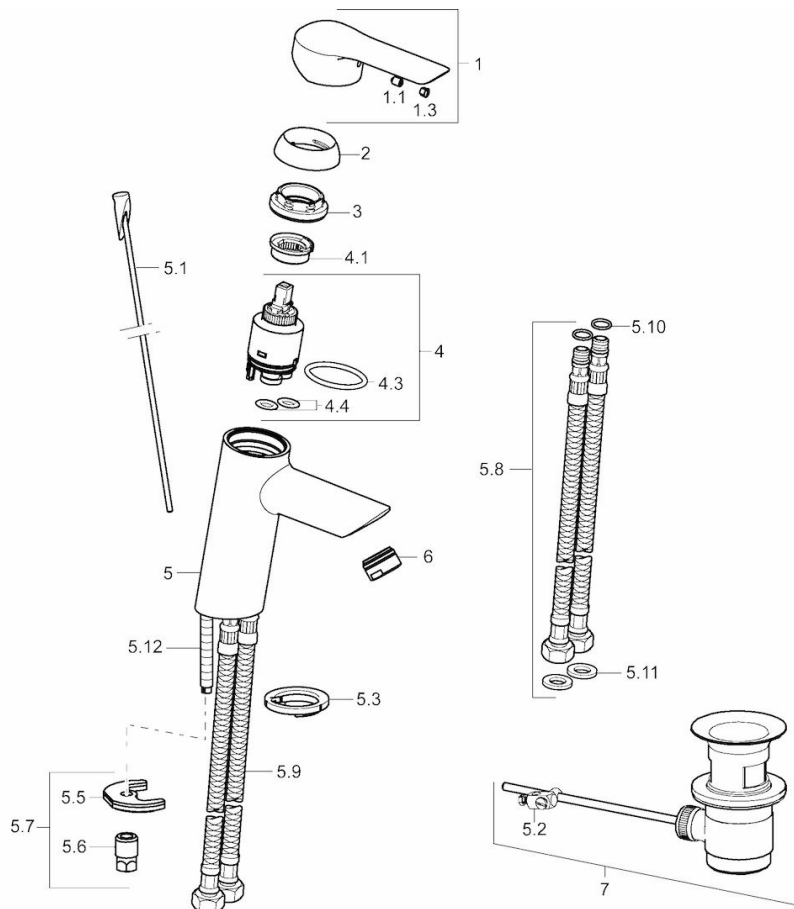

HANSAVANTIS

Style

WASTAFELKRAAN

52562277

EAN: 4015474257146

- Badkamer
- Eengreeps
- Chrom
- Vaste uitloop
- HONEYCOMB® perlator met verbeterde bescherming tegen kalk, PCA® perlator voor een drukonafhankelijke doorstroom
- Hendel met warm-koud-aanduiding, Pinhendel, Eengreeps bediend
- Afvoergarnituur met trekstang
- Temperatuurbegrenzer, Temperatuurbegrenzer (achteraf instelbaar)
- ø 35 mm keramisch binnenwerk voor debiet en temperatuur instelling
- Flexibele aansluitslangen
- Kraanhuis gemaakt van DZR messing, Rapid-montagesysteem

Technische gegevens

Doorstromingseigenschappen

Doorstroomhoeveelheid bij 3 bar (met debietregelaar)

6.0 l/min

Technische eigenschappen

DN-maat
Warmwatertoevoer
Werkdruk
Aansluitmaat

DN15
max. +80°C
0.5-10 bar
G3/8

Voorschriften

EN-norm

EN 817

Typegoedkeuringen

DVGW
KIWA
ABP
SVGW
ACS

NW-6506CN0319
K6116/06
P-IX 29260/IA
1104-5843
16 ACC NY 205

Reserveonderdelen

SP52562273

	Naam	Code
1	Hendel	59914629
1	Hendel	59913840
1.1	Schroef, M5x8, SW2,5	59904755
1.3	Sierdop Grijs	59912112
2	Kap, 33 x 3 mm	59912504
3	Schroefring, M40x1, SW30	59913210
4	Binnenwerk , 3,5 Classic	59913075
4	Binnenwerk , 3,5 Eco	59912324
4.1	Temperature adjustment limiter	59912325
4.3	O-ring, d 28,24x2,62	59912590
4.4	O-ring, d 10.10 x d 1.60	59905072
5.1	Trekstang	59913587
5.10	O-ring, d 7,65 x d 1,78	59902337
5.11	Dichting, 9,5 x 14,4 x 2	59912551
5.12	Bevestigingsschroeven, M8x1, L=140	59912474
5.2	Gewrichtstuk	59904624
5.3	Wasser	59913653
5.5	Fixing plate	59904765
5.6	Schroef, M8x1, SW13	59904766
5.7	Bevestigingsset	59912113
5.8	Flexibele aansluitingen	59913213
5.9	Flexibele aansluitingen, L=430, G3/8-M10x1	59912515
6	Mousseur, M24x1 , 6 l/min	59913727
7	Wastegarnituur, (2019-)	59914764
7	Wastegarnituur	59904620
N.I.	Sleutel, SW 30/34	59912108