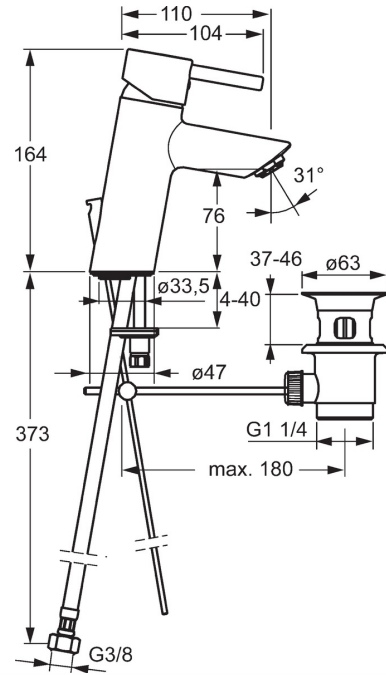

Ersatzteile

SP52562273

	Name	Art.-Nr.
1	Hebel	59914629
1	Hebel	59913840
1.1	Schraube, M5x8, SW2,5	59904755
1.3	Dekorkappe Grau	59912112
2	Abdeckkappe, 33 x 3 mm	59912504
3	Gegenmutter, M40x1, SW30	59913210
4	Kartusche, 3.5 Classic	59913075
4	Kartusche, 3.5 Eco	59912324
4.1	Temperaturanschlag	59912325
4.3	O-Ring, d 28,24x2,62	59912590
4.4	O-Ring, d 10.10 x d 1.60	59905072
5.1	Zugstange mit Knopf	59913587
5.10	O-Ring, d 7,65 x d 1,78	59902337
5.11	Dichtungen, 9.5 x 14.4 x 2	59912551
5.12	Befestigungsschraube, M8x1, L=140	59912474
5.2	Gelenkstück	59904624
5.3	Bodendichtung	59913653
5.5	Befestigungsplatte	59904765
5.6	Schraube, M8x1, SW13	59904766
5.7	Befestigungssatz	59912113
5.8	Anschlußschlauch	59913213
5.9	Anschlußschlauch, L=430, G3/8- M10x1	59912515
6	Luftsprudler, M24x1, 6 l/min	59913727
7	Ablaufgarnitur, (2019-)	59914764
7	Ablaufgarnitur	59904620
N.I.	Schlüssel, SW 30/34	59912108