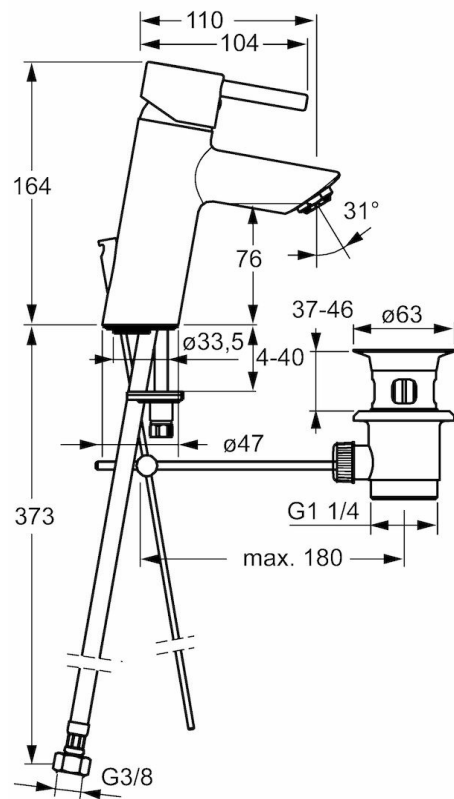

Ersatzteile

SP52562273

	Name	Art.-Nr.
1	Hebel	59914629
1	Hebel	59913840
1.1	Schraube, M5x8, SW2,5	59904755
1.3	Dekorkappe Grau	59912112
2	Abdeckkappe, 33 x 3 mm	59912504
3	Gegenmutter, M40x1, SW30	59913210
4	Kartusche, 3.5 Classic	59913075
4	Kartusche, 3.5 Eco	59912324
4.1	Temperaturanschlag	59912325
4.3	O-Ring, d 28,24x2,62	59912590
4.4	O-Ring, d 10.10 x d 1.60	59905072
5.1	Zugstange mit Knopf	59913587
5.10	O-Ring, d 7,65 x d 1,78	59902337
5.11	Dichtungen, 9.5 x 14.4 x 2	59912551
5.12	Befestigungsschraube, M8x1, L=140	59912474
5.2	Gelenkstück	59904624
5.3	Bodendichtung	59913653
5.5	Befestigungsplatte	59904765
5.6	Schraube, M8x1, SW13	59904766
5.7	Befestigungssatz	59912113
5.8	Anschlußschlauch	59913213
5.9	Anschlußschlauch, L=430, G3/8- M10x1	59912515
6	Luftsprudler, M24x1, 6 l/min	59913727
7	Ablaufgarnitur, (2019-)	59914764
7	Ablaufgarnitur	59904620
N.I.	Schlüssel, SW 30/34	59912108