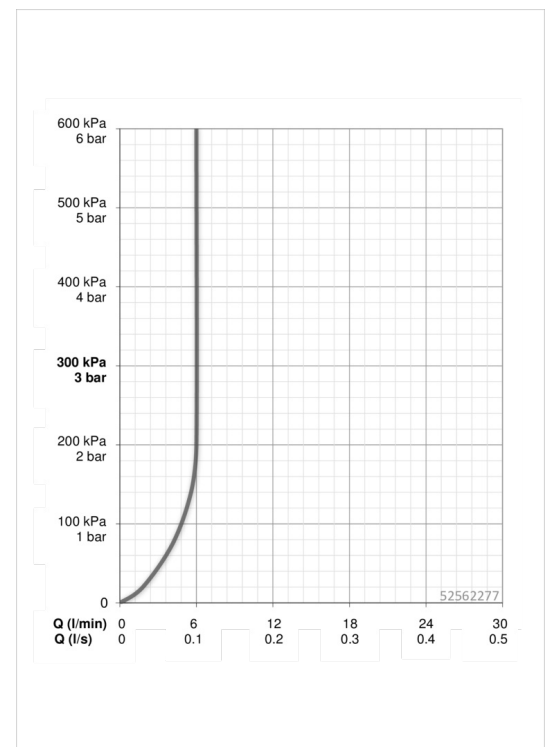

Typzulassungen

DVGW
KIWA
ABP
SVGW
ACS

NW-6506CN0319
K6116/06
P-IX 29260/IA
1104-5843
16 ACC NY 205