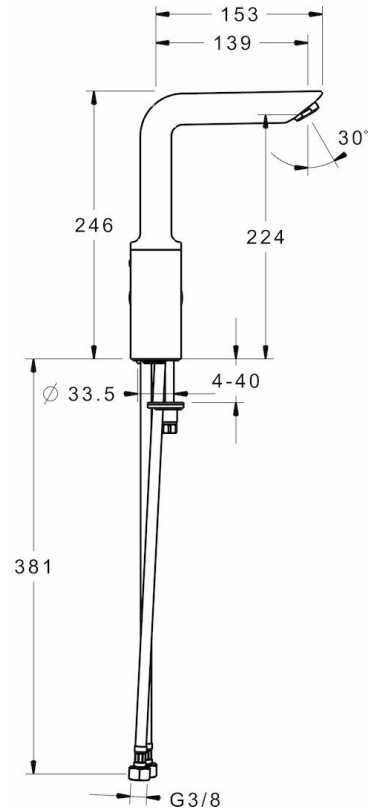

HANSAVANTIS

Style

WASCHTISCHBATTERIE

52552287

EAN: 4015474274167

- Badezimmer
- Einhebelmischer, Seitenbedient
- Chrom
- Schwenkbarer Auslauf, Anschlag herausnehmbar
- HONEYCOMB® mit verbessertem Kalkschutz, PCA® konstante Durchflussleistung unabhängig vom Fließdruck
- brass
- Hebel mit W+K-Kennzeichnung, Pinhebel, Einhandbedienhebel/Griff
- Temperaturbegrenzer, Heißwassersperre einstellbar (nachrüstbar)
- 3.5 classic Steuerpatrone mit keramischen Dichtscheiben zur Wassermengen- und Temperatureinstellung
- Anschluss über flexible Druckschläuche DVGW W270 zugelassen
- Armaturenkörper aus entzinkungsbeständigem Messing (DZR), Rapid-Montagesystem

Technische Daten

Durchflusseigenschaften

Durchfluss bei 3 bar (mit Durchflussregler)

6.0 l/min

Technische Eigenschaften

DN-Größe (Nennmaß)
Warmwasserversorgung
Arbeitsdruck
Anschlussgröße

DN15
max. +80°C
1-10 bar
G3/8

Vorschriften

EN Standard

EN 817

Typzulassungen

DVGW
CSTB
ACS

NW-6506CN0319
322-M1-19/1
16 ACC NY 205

Ersatzteile

SP52542287

	Name	Art.-Nr.
1	Hebel	59913842
1.1	Schraube, M5x8, SW2,5	59904755
1.3	Dekorkappe Grau	59912112
2	Abdeckkappe, 33 x 3 mm	59912504
3	Gegenmutter, M40x1, SW30	59913210
4	Kartusche, 3.5 Classic	59913075
4.1	Temperaturanschlag	59912325
5.1	Zugstange mit Knopf	59912804
5.1	Zugstange mit Knopf	59913652
5.2	Gelenkstück	59904624
5.3	Bodendichtung	59913653
5.4	Befestigungssatz	59910749
5.5	Anschlußschlauch, M8x1xG3/8, L=430	59913964
5.6	Dichtungen, 9.5 x 14.4 x 2	59912551
5.7	Befestigungsschraube, M8x1, L=140	59912474
6	Auslauf	59914198
6.1	Luftsprudler, M24x1, 6 l/min	59913727
6.2	Befestigungsschraube, M4x8	59913989
6.3	Dichtungskit	59911884
6.4	Blindstopfen	59911840
6.5	Schraube, M4 x 7	59902075
7	Ablaufgarnitur	59904620