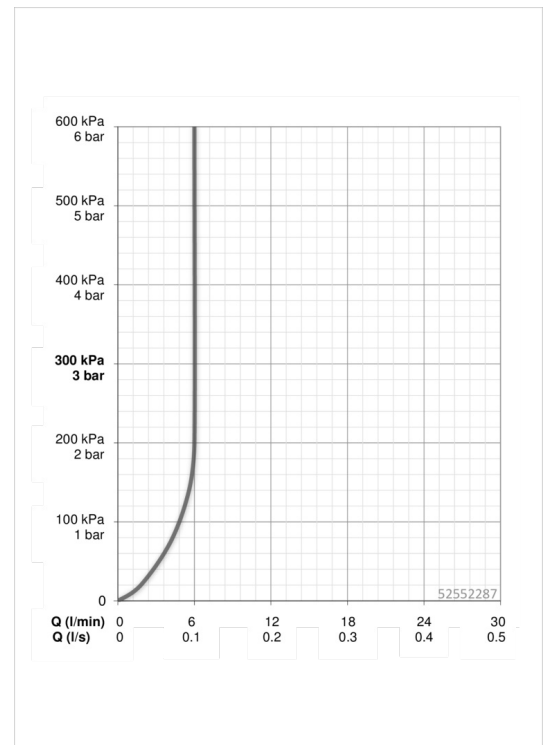

Technische Daten

Durchflusseigenschaften

Durchfluss bei 3 bar (mit Durchflussregler)

6.0 l/min

Technische Eigenschaften

DN-Größe (Nennmaß)
Warmwasserversorgung
Arbeitsdruck
Anschlussgröße

DN15
max. +80°C
1-10 bar
G3/8

Vorschriften

EN Standard

EN 817

Typzulassungen

DVGW
CSTB
ACS

NW-6506CN0319
322-M1-19/1
16 ACC NY 205

Ersatzteile

SP52542287