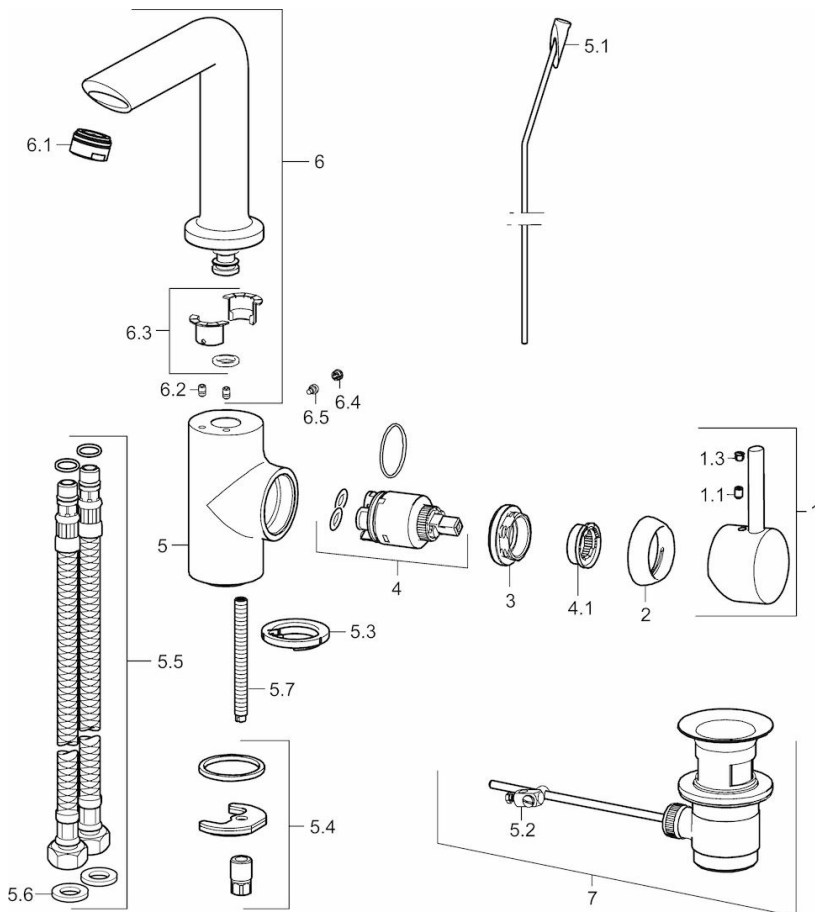

HANSAVANTIS

Style

WASCHTISCHBATTERIE

52552287

EAN: 4015474274167

- Badezimmer
- Einhebelmischer, Seitenbedient
- Chrom
- Schwenkbarer Auslauf, Anschlag herausnehmbar
- HONEYCOMB® mit verbessertem Kalkschutz, PCA® konstante Durchflussleistung unabhängig vom Fließdruck
- brass
- Hebel mit W+K-Kennzeichnung, Pinhebel, Einhandbedienhebel/Griff
- Temperaturbegrenzer, Heißwassersperre einstellbar (nachrüstbar)
- 3.5 classic Steuerpatrone mit keramischen Dichtscheiben zur Wassermengen- und Temperatureinstellung
- Anschluss über flexible Druckschläuche DVGW W270 zugelassen
- Armaturenkörper aus entzinkungsbeständigem Messing (DZR), Rapid-Montagesystem

Technische Daten

Durchflusseigenschaften

Durchfluss bei 3 bar (mit Durchflussregler)

6.0 l/min

Technische Eigenschaften

DN-Größe (Nennmaß)
Warmwasserversorgung
Arbeitsdruck
Anschlussgröße

DN15
max. +80°C
1-10 bar
G3/8

Vorschriften

EN Standard

EN 817

Typzulassungen

DVGW
CSTB
ACS

NW-6506CN0319
322-M1-19/1
16 ACC NY 205

Ersatzteile

SP52542287

	Name	Art.-Nr.
1	Hebel	59913842
1.1	Schraube, M5x8, SW2,5	59904755
1.3	Dekorkappe Grau	59912112
2	Abdeckkappe, 33 x 3 mm	59912504
3	Gegenmutter, M40x1, SW30	59913210
4	Kartusche, 3.5 Classic	59913075
4.1	Temperaturanschlag	59912325
5.1	Zugstange mit Knopf	59912804
5.1	Zugstange mit Knopf	59913652
5.2	Gelenkstück	59904624
5.3	Bodendichtung	59913653
5.4	Befestigungssatz	59910749
5.5	Anschlußschlauch, M8x1xG3/8, L=430	59913964
5.6	Dichtungen, 9.5 x 14.4 x 2	59912551
5.7	Befestigungsschraube, M8x1, L=140	59912474
6	Auslauf	59914198
6.1	Luftsprudler, M24x1, 6 l/min	59913727
6.2	Befestigungsschraube, M4x8	59913989
6.3	Dichtungskit	59911884
6.4	Blindstopfen	59911840
6.5	Schraube, M4 x 7	59902075
7	Ablaufgarnitur	59904620