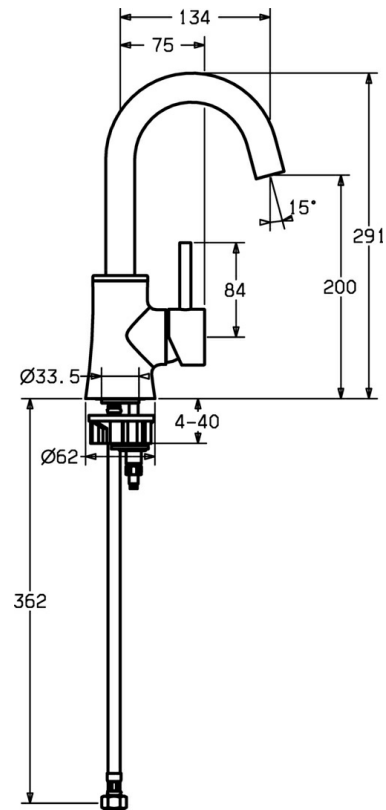

EAN: 4015474165076
static.hansa.com/52552207

- Kuchyňa
- Jednopaková s bočným ovládaním
- Stojanková
- Chróm
- Jedna ovládacia páka / rukoväť, Páka so symbolom teplej a studenej vody

Technické údaje

Technické vlastnosti

Dodávka teplej vody	max. +80°C
Pracovný tlak	0.5-10 bar
Spätná klapka (STN EN 1717)	AA
Materiál	Mosadz

Predpisy

Norma EN	EN 817
----------	---------------

Náhradné diely

SP52552207

Název	Kód
1 Ovládací rukoväť, L=60, M5 IG Ukončené	59913298
1.1 Skrutka, M5x35	59913299
1.4 O-kružok, d 3x1.5	59913100
1.5 Ovládací rukoväť Ukončené	59913300
2 Krytka, 33x3 mm	59912504
3 Prítlačná matica, M40x1	1003409V
4 Kartuš, 3.5 Eco	59912324
4 Kartuš, 3.5 Classic	59913075
4.1 Temperature adjustment limiter	59912325
4.2 O-kružok, d 28.24x2.62 Ukončené	59912590
4.4 O-kružok, d 10.10x1.60 Ukončené	59905072
5.3 Tesnenie, 43x37x3	59912506
5.5	59904765
5.6 Skrutka, M8x1, SW13	59904766
5.7 Upevňovací set	59910749
5.8 Flexibilná hadička, L=500, G3/8-M10x1	59911767
5.9 O-kružok, d 7.65x1.78	59902337
5.10 Tesnenie, 9.5x14.4x2	59912551
5.11 Upevňovacia skrutka, M8x1, L=140	59912474
5.12 Podložka	59910008
6 Výtokové rameno Ukončené	59913301
6.1 Aerátor, M24x1 A, 8 l/min	59913130
6.2 Klúč k aerátoru, M24x1	59913134
6.4 Tesnenie sada	59911884
6.5 Skrutka, M4x7	59902075
6.6 Vymedzovacia vložka	59911840