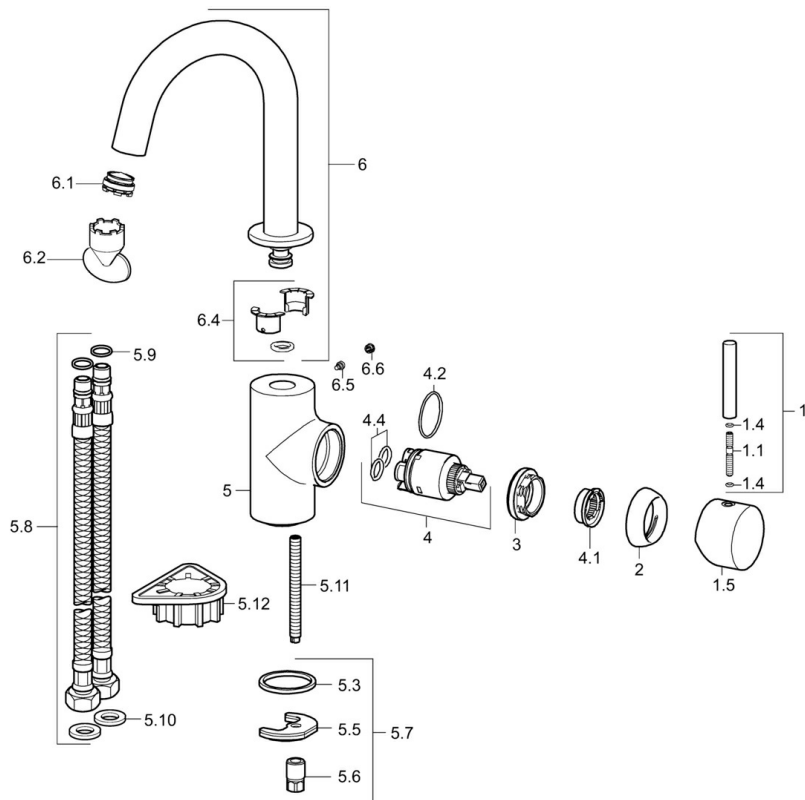

EAN: 4015474165076
static.hansa.com/52552207

- Kuchyňa
- Jednopaková s bočným ovládaním
- Stojanková
- Chróm
- Jedna ovládacia páka / rukoväť, Páka so symbolom teplej a studenej vody

Technické údaje

Technické vlastnosti

Dodávka teplej vody	max. +80°C
Pracovný tlak	0.5-10 bar
Spätná klapka (STN EN 1717)	AA
Materiál	Mosadz

Predpisy

Norma EN	EN 817
----------	---------------

Náhradné diely

SP52552207

Název	Kód
1 Ovládací rukoväť, L=60, M5 IG Ukončené	59913298
1.1 Skrutka, M5x35	59913299
1.4 O-kružok, d 3x1.5	59913100
1.5 Ovládací rukoväť Ukončené	59913300
2 Krytka, 33x3 mm	59912504
3 Prítlačná matica, M40x1	1003409V
4 Kartuš, 3.5 Eco	59912324
4 Kartuš, 3.5 Classic	59913075
4.1 Temperature adjustment limiter	59912325
4.2 O-kružok, d 28.24x2.62 Ukončené	59912590
4.4 O-kružok, d 10.10x1.60 Ukončené	59905072
5.3 Tesnenie, 43x37x3	59912506
5.5	59904765
5.6 Skrutka, M8x1, SW13	59904766
5.7 Upevňovací set	59910749
5.8 Flexibilná hadička, L=500, G3/8-M10x1	59911767
5.9 O-kružok, d 7.65x1.78	59902337
5.10 Tesnenie, 9.5x14.4x2	59912551
5.11 Upevňovacia skrutka, M8x1, L=140	59912474
5.12 Podložka	59910008
6 Výtokové rameno Ukončené	59913301
6.1 Aerátor, M24x1 A, 8 l/min	59913130
6.2 Klúč k aerátoru, M24x1	59913134
6.4 Tesnenie sada	59911884
6.5 Skrutka, M4x7	59902075
6.6 Vymedzovacia vložka	59911840