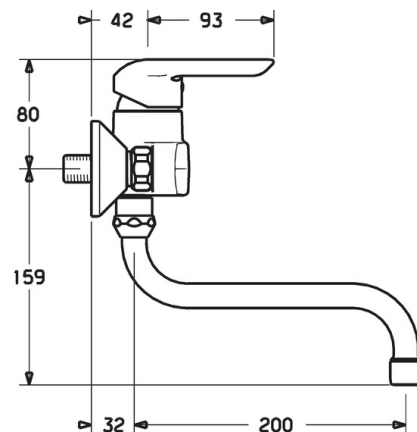

EAN: 4015474092556
static.hansa.com/52532103

- Kuchyňa
- Jednopáková
- Nástenná montáž
- Chróm
- Páka so symbolom teplej a studenej vody, Jedna ovládací páka / rukovät
- Funkcie pre nastavenie maximálnej teploty a prietoku vody, Nastaviteľný obmedzovač teploty vody (súčasť dodávky, možnosť dodatočnej inštalácie)
- \varnothing 35 mm keramická kartuša pre ovládanie teploty a prietoku vody
- Excentrické etážky, Tlmiče
- Telo batérie z mosadze DZR

Technické údaje

Vlastnosti prietoku

Prietok pri tlaku 3 bar (s ovládačom prietoku) **12.0 l/min**

Technické vlastnosti

Velkosť DN (menovitý rozmer) **DN15**
 Dodávka teplej vody **max. +90°C**
 Pracovný tlak **0.5-10 bar**
 Vzdialenosť na inštaláciu **cc150 ± 15 mm**
 Projection **200 mm**

Predpisy

Norma EN **EN 817**

Náhradné diely

SP52532103

Název	Kód
1 Ovládacía rukoväť	59914629
1 Ovládacía rukoväť	59913903
1.1 Skrutka, M5x8, SW2.5	59904755
1.3 Záslepka Sívá	59912112
2 Krytka, 33 x 3 mm	59912504
3 Prítlačná matica, M37x1, AF30	59912111
4 Kartuš, 3.5 Eco	59912324
4.1 Temperature adjustment limiter	59912325
4.3 O-kružok, d 28.24x2.62	59912590
4.4 O-kružok, d 10.10x1.60	59905072
5.1 Pripojovacie matice, G3/4, AF 30	59902230
5.2 , 1/2" L	59904618
5.3 Tesniaci krúžok, 23.9x15.2x2	59902689
5.6 Vsuvka, G1/2 x G3/4	59912233
6 Excentrický, G3/4 x G1/2	59904793
6.2 Tlmič	59904792
6.3 Excentrická spojka, G3/4 x G1/2	59910254
7 Aerátor, M22x1 A	59902365
7.1 Aerátor, M22/24 A	59902081
8 Výtokové rameno, L=200, G3/4	59911171
8.1 O-kružok, d 13.5x2.75	59910551
N.I. Kľúč, SW 30/34	59912108