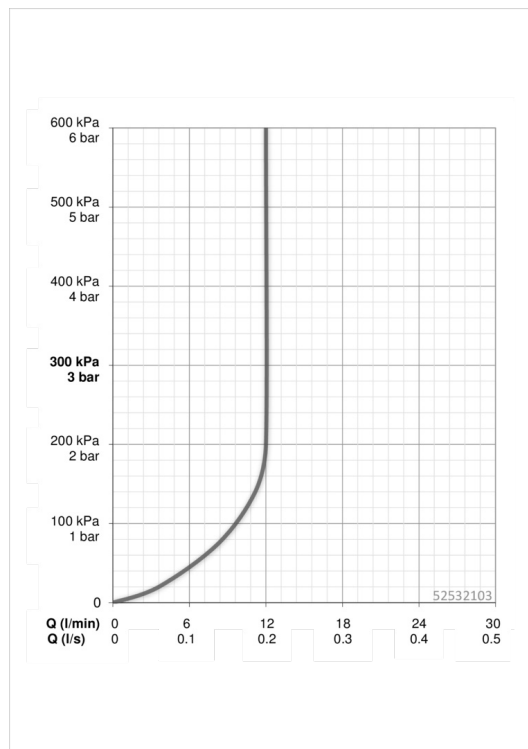

EAN: 4015474092556
static.hansa.com/52532103

- Kuchyňa
- Jednopáková
- Nástenná montáž
- Chróm
- Páka so symbolom teplej a studenej vody, Jedna ovládací páka / rukovät
- Funkcie pre nastavenie maximálnej teploty a prietoku vody, Nastaviteľný obmedzovač teploty vody (súčasť dodávky, možnosť dodatočnej inštalácie)
- \varnothing 35 mm keramická kartuša pre ovládanie teploty a prietoku vody
- Excentrické etážky, Tlmiče
- Telo batérie z mosadze DZR

Technické údaje

Vlastnosti prietoku

Prietok pri tlaku 3 bar (s ovládačom prietoku) **12.0 l/min**

Technické vlastnosti

Velkosť DN (menovitý rozmer) **DN15**
 Dodávka teplej vody **max. +90°C**
 Pracovný tlak **0.5-10 bar**
 Vzdialenosť na inštaláciu **cc150 ± 15 mm**
 Projection **200 mm**

Predpisy

Norma EN **EN 817**

Náhradné diely

SP52532103

Název	Kód
1 Ovládacía rukoväť	59914629
1 Ovládacía rukoväť	59913903
1.1 Skrutka, M5x8, SW2.5	59904755
1.3 Záslepka Sívá	59912112
2 Krytka, 33 x 3 mm	59912504
3 Prítlačná matica, M37x1, AF30	59912111
4 Kartuš, 3.5 Eco	59912324
4.1 Temperature adjustment limiter	59912325
4.3 O-kružok, d 28.24x2.62	59912590
4.4 O-kružok, d 10.10x1.60	59905072
5.1 Pripojovacie matice, G3/4, AF 30	59902230
5.2 , 1/2" L	59904618
5.3 Tesniaci krúžok, 23.9x15.2x2	59902689
5.6 Vsuvka, G1/2 x G3/4	59912233
6 Excentrický, G3/4 x G1/2	59904793
6.2 Tlmič	59904792
6.3 Excentrická spojka, G3/4 x G1/2	59910254
7 Aerátor, M22x1 A	59902365
7.1 Aerátor, M22/24 A	59902081
8 Výtokové rameno, L=200, G3/4	59911171
8.1 O-kružok, d 13.5x2.75	59910551
N.I. Kľúč, SW 30/34	59912108