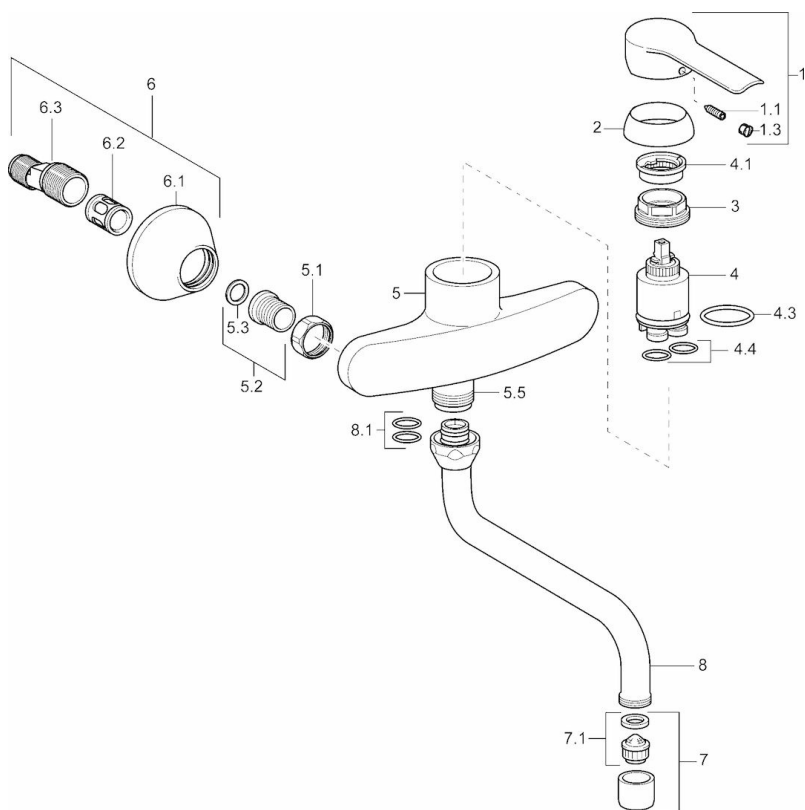

EAN: 4015474092556
static.hansa.com/52532103

- Kuchyňa
- Jednopáková
- Nástenná montáž
- Chróm
- Páka so symbolom teplej a studenej vody, Jedna ovládací páka / rukovät
- Funkcie pre nastavenie maximálnej teploty a prietoku vody, Nastaviteľný obmedzovač teploty vody (súčasť dodávky, možnosť dodatočnej inštalácie)
- \varnothing 35 mm keramická kartuša pre ovládanie teploty a prietoku vody
- Excentrické etážky, Tlmiče
- Telo batérie z mosadze DZR

Technické údaje

Vlastnosti prietoku

Prietok pri tlaku 3 bar (s ovládačom prietoku) **12.0 l/min**

Technické vlastnosti

Velkosť DN (menovitý rozmer) **DN15**
 Dodávka teplej vody **max. +90°C**
 Pracovný tlak **0.5-10 bar**
 Vzdialenosť na inštaláciu **cc150 ± 15 mm**
 Projection **200 mm**

Predpisy

Norma EN **EN 817**

Náhradné diely

SP52532103

Název	Kód
1 Ovládacía rukoväť	59914629
1 Ovládacía rukoväť	59913903
1.1 Skrutka, M5x8, SW2.5	59904755
1.3 Záslepka Sívá	59912112
2 Krytka, 33 x 3 mm	59912504
3 Prítlačná matica, M37x1, AF30	59912111
4 Kartuš, 3.5 Eco	59912324
4.1 Temperature adjustment limiter	59912325
4.3 O-kružok, d 28.24x2.62	59912590
4.4 O-kružok, d 10.10x1.60	59905072
5.1 Pripojovacie matice, G3/4, AF 30	59902230
5.2 , 1/2" L	59904618
5.3 Tesniaci krúžok, 23.9x15.2x2	59902689
5.6 Vsuvka, G1/2 x G3/4	59912233
6 Excentrický, G3/4 x G1/2	59904793
6.2 Tlmič	59904792
6.3 Excentrická spojka, G3/4 x G1/2	59910254
7 Aerátor, M22x1 A	59902365
7.1 Aerátor, M22/24 A	59902081
8 Výtokové rameno, L=200, G3/4	59911171
8.1 O-kružok, d 13.5x2.75	59910551
N.I. Kľúč, SW 30/34	59912108