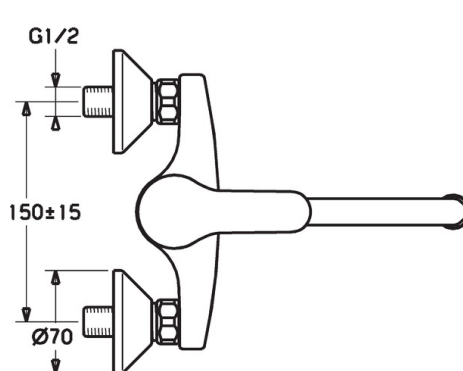

EAN: 4015474092556
static.hansa.com/52532103

- Kuchyňa
- Jednopáková
- Nástenná montáž
- Chróm
- Páka so symbolom teplej a studenej vody, Jedna ovládací páka / rukovät
- Funkcie pre nastavenie maximálnej teploty a prietoku vody, Nastaviteľný obmedzovač teploty vody (súčasť dodávky, možnosť dodatočnej inštalácie)
- \varnothing 35 mm keramická kartuša pre ovládanie teploty a prietoku vody
- Excentrické etážky, Tlmiče
- Telo batérie z mosadze DZR

Technické údaje

Vlastnosti prietoku

Prietok pri tlaku 3 bar (s ovládačom prietoku) **12.0 l/min**

Technické vlastnosti

Velkosť DN (menovitý rozmer) **DN15**
 Dodávka teplej vody **max. +90°C**
 Pracovný tlak **0.5-10 bar**
 Vzdialenosť na inštaláciu **cc150 ± 15 mm**
 Projection **200 mm**

Predpisy

Norma EN **EN 817**

Náhradné diely

SP52532103

Název	Kód
1 Ovládacía rukoväť	59914629
1 Ovládacía rukoväť	59913903
1.1 Skrutka, M5x8, SW2.5	59904755
1.3 Záslepka Sívá	59912112
2 Krytka, 33 x 3 mm	59912504
3 Prítlačná matica, M37x1, AF30	59912111
4 Kartuš, 3.5 Eco	59912324
4.1 Temperature adjustment limiter	59912325
4.3 O-kružok, d 28.24x2.62	59912590
4.4 O-kružok, d 10.10x1.60	59905072
5.1 Pripojovacie matice, G3/4, AF 30	59902230
5.2 , 1/2" L	59904618
5.3 Tesniaci krúžok, 23.9x15.2x2	59902689
5.6 Vsuvka, G1/2 x G3/4	59912233
6 Excentrický, G3/4 x G1/2	59904793
6.2 Tlmič	59904792
6.3 Excentrická spojka, G3/4 x G1/2	59910254
7 Aerátor, M22x1 A	59902365
7.1 Aerátor, M22/24 A	59902081
8 Výtokové rameno, L=200, G3/4	59911171
8.1 O-kružok, d 13.5x2.75	59910551
N.I. Kľúč, SW 30/34	59912108