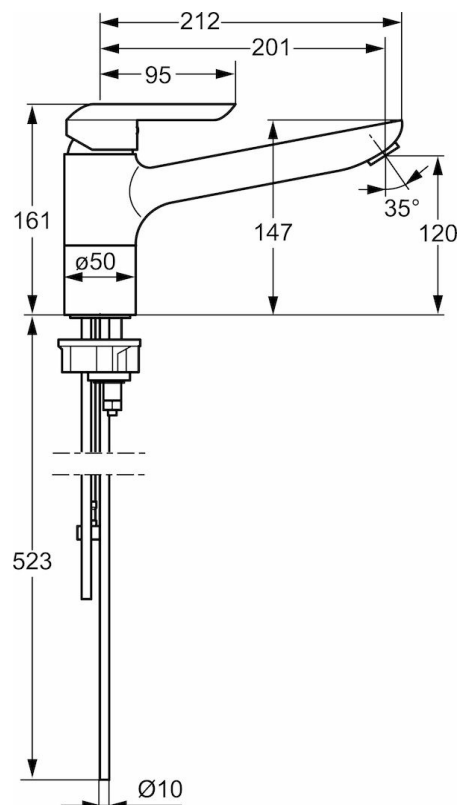

HANSAVANTIS DREZOVÁ BATÉRIA, LOW PRESSURE

52491173

EAN: 4015474261228

- Kuchyňa
- Jednopáková, Nízky tlak
- Chróm
- Otočné výtokové rameno
- Aerátor s laminárnym a kryštálovo čistým prúdom vody, CASCADE® - aerátor
- Páka so symbolom teplej a studenej vody, Jedna ovládací páka / rukoväť
- Obmedzovač maximálneho prietoku a teploty vody, Obmedzovač teploty vody (s možnosťou dodatočného namontovania)
- ø 35 mm keramická kartuša pre ovládanie teploty a prietoku vody
- Medené pripojovacie trubičky
- Telo batérie z mosadze DZR, Montážny systém Rapid

Technické údaje

Technické vlastnosti

Veľkosť DN (menovitý rozmer)
Dodávka teplej vody
Pracovný tlak

DN15
max. +90°C
0.5-5 bar

Predpisy

Norma EN

EN 817

Náhradné diely

SP52491173

	Názov	Kód
1	Ovládacia rukoväť	59914629
1	Ovládacia rukoväť	59913903
1.1	Skrutka, M5x8, SW2.5	59904755
1.3	Záslepka Sivá	59912112
2	Krytka, 33 x 3 mm	59912504
3	Prítlačná matica, M37x1, AF30	59912111
4	Kartuš, 3.5 Eco	59912324
4	Kartuš, 3.5 Classic	59913075
4.1	Temperature adjustment limiter	59912325
4.3	O-kružok, d 28.24x2.62	59912590
4.4	O-kružok, d 10.10x1.60	59905072
5.1	Tesnenie sada	59913968
5.10	O-kružok, 6,00 X 1,40	59913266
5.12	Upevňovací set	59910749
5.13	Upevňovacia skrutka, M8x1, L=140	59912474
5.2	Vymedzovacia podložka	59913980
5.3	O-kružok, d 34x1.5	59913975
5.5	Podložka	59910008
5.6	Fixing plate	59904765
5.7	Skrutka, M8x1, SW13	59904766
5.8	O-kružok, d 36,09 X d 3,53	59913396
5.9	Potrúbie, M8x1, L=560 mm	59912806
6	Výtokové rameno	59914061
7	Aerator, M24x1, Low pressure	59902692
8	Montáž matice	59904969
8.1	Tesnenie sada, 14.9x8.5x1	59902352
8.2	Tesnenie sada, 10x8	59902272
8.3	Pripájacie hadičky	59902151
N.I.	Kľúč, SW 30/34	59912108