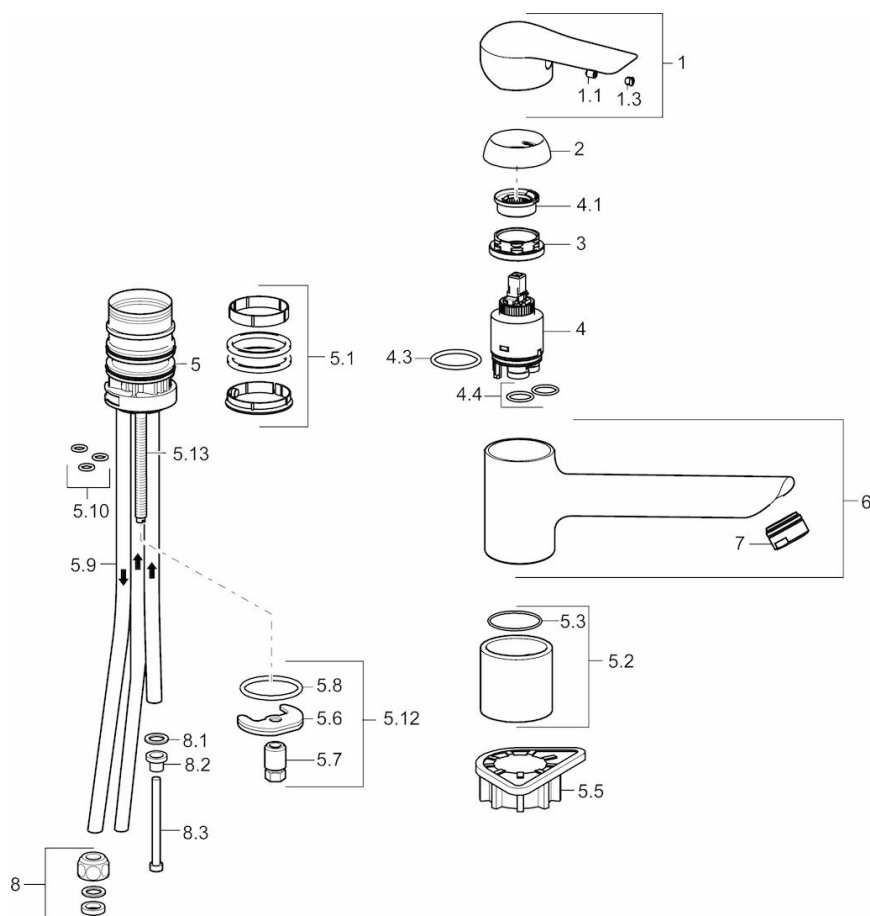

HANSAVANTIS DREZOVÁ BATÉRIA, LOW PRESSURE

52491173

EAN: 4015474261228

- Kuchyňa
- Jednopáková, Nízky tlak
- Chróm
- Otočné výtokové rameno
- Aerátor s laminárnym a kryštálovo čistým prúdom vody, CASCADE® - aerátor
- Páka so symbolom teplej a studenej vody, Jedna ovládací páka / rukoväť
- Obmedzovač maximálneho prietoku a teploty vody, Obmedzovač teploty vody (s možnosťou dodatočného namontovania)
- ø 35 mm keramická kartuša pre ovládanie teploty a prietoku vody
- Medené pripojovacie trubičky
- Telo batérie z mosadze DZR, Montážny systém Rapid

Technické údaje

Technické vlastnosti

Veľkosť DN (menovitý rozmer)
Dodávka teplej vody
Pracovný tlak

DN15
max. +90°C
0.5-5 bar

Predpisy

Norma EN

EN 817

Náhradné diely

SP52491173

	Názov	Kód
1	Ovládacia rukoväť	59914629
1	Ovládacia rukoväť	59913903
1.1	Skrutka, M5x8, SW2.5	59904755
1.3	Záslepka Sivá	59912112
2	Krytka, 33 x 3 mm	59912504
3	Prítlačná matica, M37x1, AF30	59912111
4	Kartuš, 3.5 Eco	59912324
4	Kartuš, 3.5 Classic	59913075
4.1	Temperature adjustment limiter	59912325
4.3	O-kružok, d 28.24x2.62	59912590
4.4	O-kružok, d 10.10x1.60	59905072
5.1	Tesnenie sada	59913968
5.10	O-kružok, 6,00 X 1,40	59913266
5.12	Upevňovací set	59910749
5.13	Upevňovacia skrutka, M8x1, L=140	59912474
5.2	Vymedzovacia podložka	59913980
5.3	O-kružok, d 34x1.5	59913975
5.5	Podložka	59910008
5.6	Fixing plate	59904765
5.7	Skrutka, M8x1, SW13	59904766
5.8	O-kružok, d 36,09 X d 3,53	59913396
5.9	Potrúbie, M8x1, L=560 mm	59912806
6	Výtokové rameno	59914061
7	Aerator, M24x1, Low pressure	59902692
8	Montáž matice	59904969
8.1	Tesnenie sada, 14.9x8.5x1	59902352
8.2	Tesnenie sada, 10x8	59902272
8.3	Pripájacie hadičky	59902151
N.I.	Kľúč, SW 30/34	59912108