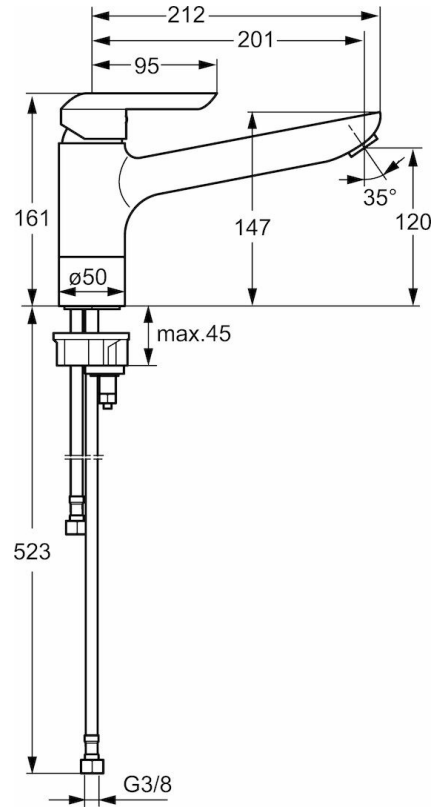

HANSAVANTIS
ROBINETTERIE ÉVIER
52482273
EAN: 4015474261198

- Cuisine
- Monocommande
- Chrome
- Bec pivotant
- CASCADE®
- Levier avec symbole C+F, Levier monocommande
- Limiteur de température et de débit, Limiteur de température ajustable
- Cartouche céramique de \varnothing 35 mm pour contrôle de température et de débit
- Raccordement par flexibles
- Corps en laiton DZR, Kit de fixation express

Caractéristiques techniques

Caractéristiques de débit

Débit à 3 bar **12.0 l/min**

Caractéristiques techniques

Taille DN (diamètre nominal) **DN15**
 Alimentation en eau chaude **max. +90°C**
 Pression de service **1-10 bar**
 Taille de raccord **G3/8**

Règlementations

Norme EN **EN 817**

Homologations de type

DVGW **NW-6506CN0319**
 KIWA **K6116/06**
 ABP **P-IX 28869/IA**
 SVGW **1104-5843**
 ACS **16 ACC NY 205**

Pièces de rechange

SP52482273

	Nom	Code
1	Levier	59914629
1	Levier	59913903
1.1	Vis, M5x8, SW2.5	59904755
1.3	Capuchon Gris	59912112
2	Chape, 33 x 3 mm	59912504
3	Écrou de maintien, M37x1, AF30	59912111
4	Cartouche, 3.5 Classic	59913075
4	Cartouche, 3.5 Eco	59912324
4.1	Temperature adjustment limiter	59912325
4.3	Joint, d 28,24x2,62	59912590
4.4	Joint, d 10.10x1.60	59905072
5.1	Set de fixation pour bec	59913968
5.10	Joint, 6,00 X 1,40	59913266
5.11	Joint, 9,5 x 14,4 x 2	59912551
5.12	Ensemble de fixation	59910749
5.13	Vis, M8x1, L=140	59912474
5.2	Plaques de compensation	59913980
5.3	Joint, d 34x1.5	59913975
5.5	Plaque de fixation	59910008
5.6	Fixing plate	59904765
5.7	Vis, M8x1, SW13	59904766
5.8	Joint, d 36,09 X d 3,53	59913396
5.9	Flexible d'alimentation, L=550, M8x1, G3/8	59913969
6	Bec	59914061
7	Aérateur, M24 x 1 STD HC A	59902366
N.I.	Clef, SW 30/34	59912108