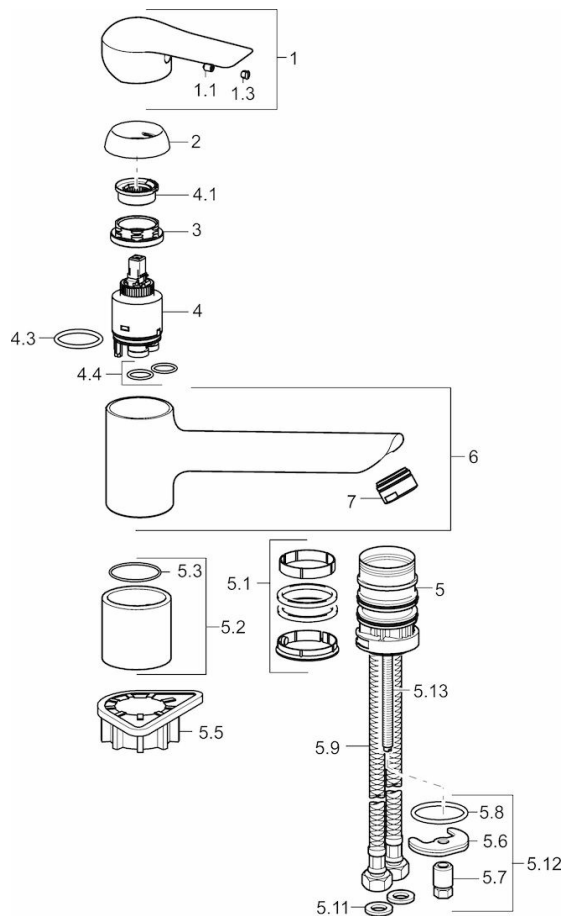

HANSAVANTIS
ROBINETTERIE ÉVIER
52482273
EAN: 4015474261198

- Cuisine
- Monocommande
- Chrome
- Bec pivotant
- CASCADE®
- Levier avec symbole C+F, Levier monocommande
- Limiteur de température et de débit, Limiteur de température ajustable
- Cartouche céramique de \varnothing 35 mm pour contrôle de température et de débit
- Raccordement par flexibles
- Corps en laiton DZR, Kit de fixation express

Caractéristiques techniques

Caractéristiques de débit

Débit à 3 bar **12.0 l/min**

Caractéristiques techniques

Taille DN (diamètre nominal) **DN15**
 Alimentation en eau chaude **max. +90°C**
 Pression de service **1-10 bar**
 Taille de raccord **G3/8**

Règlementations

Norme EN **EN 817**

Homologations de type

DVGW **NW-6506CN0319**
 KIWA **K6116/06**
 ABP **P-IX 28869/IA**
 SVGW **1104-5843**
 ACS **16 ACC NY 205**

Pièces de rechange

SP52482273

	Nom	Code
1	Levier	59914629
1	Levier	59913903
1.1	Vis, M5x8, SW2.5	59904755
1.3	Capuchon Gris	59912112
2	Chape, 33 x 3 mm	59912504
3	Écrou de maintien, M37x1, AF30	59912111
4	Cartouche, 3.5 Classic	59913075
4	Cartouche, 3.5 Eco	59912324
4.1	Temperature adjustment limiter	59912325
4.3	Joint, d 28,24x2,62	59912590
4.4	Joint, d 10.10x1.60	59905072
5.1	Set de fixation pour bec	59913968
5.10	Joint, 6,00 X 1,40	59913266
5.11	Joint, 9,5 x 14,4 x 2	59912551
5.12	Ensemble de fixation	59910749
5.13	Vis, M8x1, L=140	59912474
5.2	Plaques de compensation	59913980
5.3	Joint, d 34x1.5	59913975
5.5	Plaque de fixation	59910008
5.6	Fixing plate	59904765
5.7	Vis, M8x1, SW13	59904766
5.8	Joint, d 36,09 X d 3,53	59913396
5.9	Flexible d'alimentation, L=550, M8x1, G3/8	59913969
6	Bec	59914061
7	Aérateur, M24 x 1 STD HC A	59902366
N.I.	Clef, SW 30/34	59912108