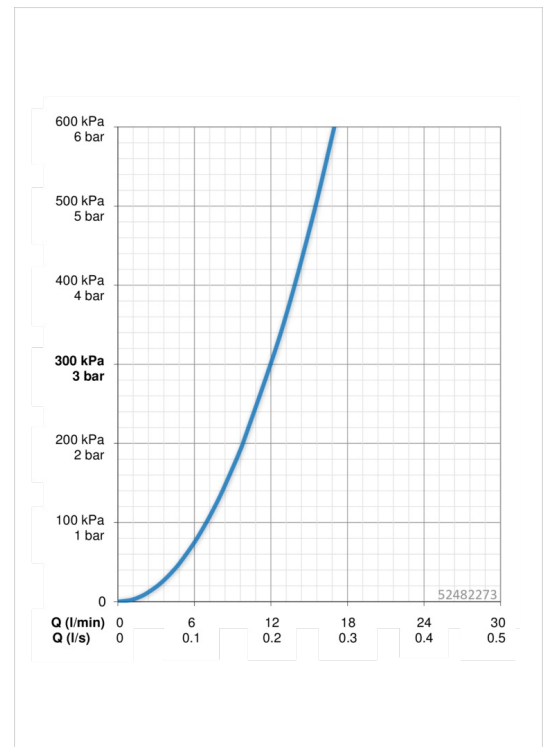

HANSAVANTIS
ROBINETTERIE ÉVIER
52482273
EAN: 4015474261198

- Cuisine
- Monocommande
- Chrome
- Bec pivotant
- CASCADE®
- Levier avec symbole C+F, Levier monocommande
- Limiteur de température et de débit, Limiteur de température ajustable
- Cartouche céramique de $\varnothing$ 35 mm pour contrôle de température et de débit
- Raccordement par flexibles
- Corps en laiton DZR, Kit de fixation express

Caractéristiques techniques

Caractéristiques de débit

Débit à 3 bar **12.0 l/min**

Caractéristiques techniques

Taille DN (diamètre nominal) **DN15**
Alimentation en eau chaude **max. +90°C**
Pression de service **1-10 bar**
Taille de raccord **G3/8**

Règlementations

Norme EN **EN 817**

Homologations de type

DVGW **NW-6506CN0319**
KIWA **K6116/06**
ABP **P-IX 28869/IA**
SVGW **1104-5843**
ACS **16 ACC NY 205**