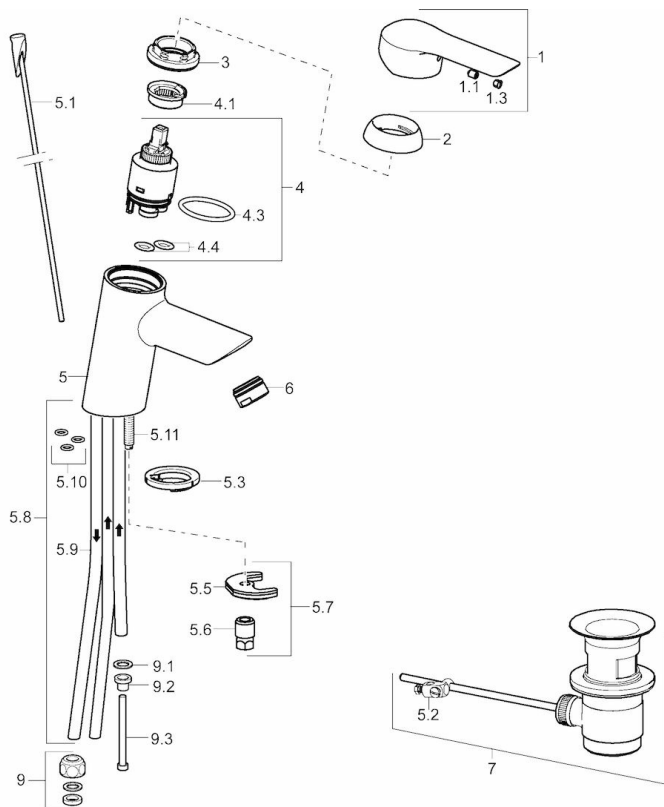

EAN: 4015474254565  
[static.hansa.com/52461173](http://static.hansa.com/52461173)

- Washbasin
- Jednopáková, Nizky tlak
- Stojánkova
- Chróm
- Pevné výtokové rameno
- Aerátor s laminárnym a kryštálovo čistým prúdom vody, CASCADE® - aerátor
- Páka so symbolom teplej a studenej vody, Jedna ovládacia páka / rukoväť
- Odtoková garnitúra s tiahlom
- Obmedzovač maximálneho prietoku a teploty vody, Obmedzovač teploty vody (s možnosťou dodatočného namontovania)
- $\varnothing$  35 mm keramická kartuša pre ovládanie teploty a prietoku vody
- Medené pripojovacie trubičky
- Telo batérie z mosadze DZR, Montážny systém Rapid

### Technické vlastnosti

Veľkosť DN (menovitý rozmer)	<b>DN15</b>
Dodávka teplej vody	<b>max. +90°C</b>
Pracovný tlak	<b>0.5-5 bar</b>
Spojovacia veľkosť	<b>Ø10</b>
Projection	<b>102 mm</b>

### SP52461173

	Názov	Kód
1	Ovládacia rukoväť	59914629
1	Ovládacia rukoväť	59913840
1.1	Skrutka, M5x8, SW2.5	59904755
1.3	Záslepka Sivá	59912112
2	Krytka, 33 x 3 mm	59912504
3	Prítlačná matica, M40x1, SW30	59913210
4	Kartuš, 3.5 Eco	59912324
4	Kartuš, 3.5 Classic	59913075
4.1	Temperature adjustment limiter	59912325
4.3	O-kružok, d 28.24x2.62	59912590
4.4	O-kružok, d 10.10x1.60	59905072
5.1	Ovládacie tiaho	59913587
5.10	O-kružok, 6x1.4	59913266
5.11	Upevňovacia skrutka, M8x1, L=140	59912474
5.2	Spojovací diel tiahla	59904624
5.3	Gumové tesnenie	59913653
5.5	Fixing plate	59904765
5.6	Skrutka, M8x1, SW13	59904766
5.7	Upevňovací set	59912113
5.8	Potrubie	59913398
5.9	Potrubie, M8x1, L=560 mm	59912806
6	Aerator, M24x1, Low pressure	59902692
7	Vypúšťací ventil umývadla	59904620
7	Vypúšťací ventil umývadla, (2019-)	59914764
9	Montáž matice	59904969
9.1	Tesnenie sada, 14.9x8.5x1	59902352
9.2	Tesnenie sada, 10x8	59902272
9.3	Pripájacie hadičky	59902151
N.I.	Kľúč, SW 30/34	59912108