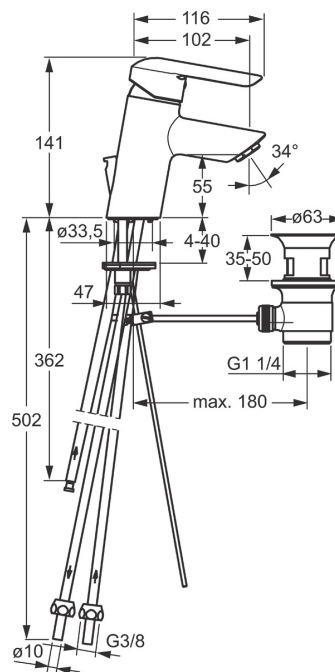

EAN: 4015474254565
static.hansa.com/52461173

- Washbasin
- Jednopáková, Nizky tlak
- Stojánkova
- Chróm
- Pevné výtokové rameno
- Aerátor s laminárnym a kryštálovo čistým prúdom vody, CASCADE® - aerátor
- Páka so symbolom teplej a studenej vody, Jedna ovládacia páka / rukoväť
- Odtoková garnitúra s tiahlom
- Obmedzovač maximálneho prietoku a teploty vody, Obmedzovač teploty vody (s možnosťou dodatočného namontovania)
- $\varnothing$ 35 mm keramická kartuša pre ovládanie teploty a prietoku vody
- Medené pripojovacie trubičky
- Telo batérie z mosadze DZR, Montážny systém Rapid

Technické údaje

Technické vlastnosti

Veľkosť DN (menovitý rozmer)	DN15
Dodávka teplej vody	max. +90°C
Pracovný tlak	0.5-5 bar
Spojovacia veľkosť	Ø10
Projection	102 mm

Predpisy

Norma EN	EN 817