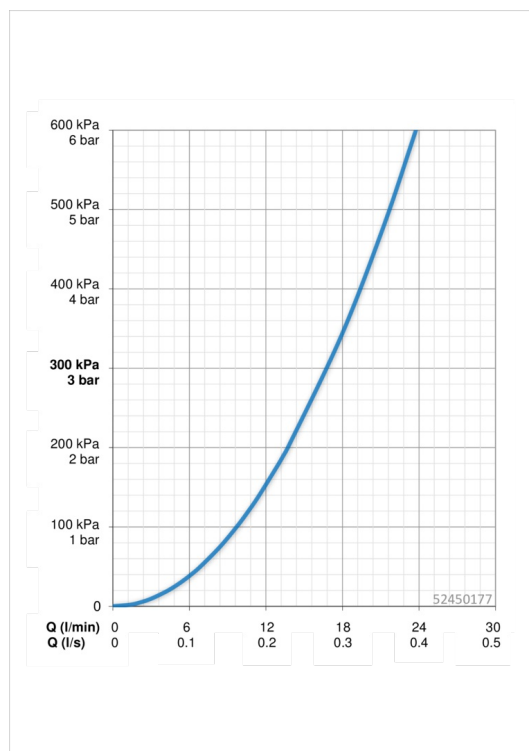

EAN: 4015474253872
static.hansa.com/52450177

- Shower
- Jednopáková
- Nástenná montáž
- Chróm
- Páka so symbolom teplej a studenej vody, Pin - tyčinková páka, Jedna ovládacia páka / rukoväť
- Obmedzovač maximálneho prietoku a teploty vody, Obmedzovač teploty vody (s možnosťou dodatočného namontovania)
- Spätný ventil (Spätné ventily), $\varnothing$ 35 mm keramická kartuša pre ovládanie teploty a prietoku vody
- Excentrické etážky, Krycia doska / dosky, Tlmič / tlmiče
- Telo batérie z mosadze DZR
- zabezpečené proti spätnému toku pri použití v domácnosti (podľa DIN EN 1717)

Technické údaje

Vlastnosti prietoku

Prietok pri tlaku 3 bar	16.8 l/min
Pokles tlaku pri prietoku (0,2 l/s)	1.6 bar

Technické vlastnosti

Veľkosť DN (menovitý rozmer)	DN15
Dodávka teplej vody	max. +90°C
Pracovný tlak	1-10 bar
Spojovacia veľkosť	G1/2

Predpisy

Norma EN	EN 817
Trieda hlučnosti	I (ISO 3822)

Typové schválenia

KIWA	K6116/08