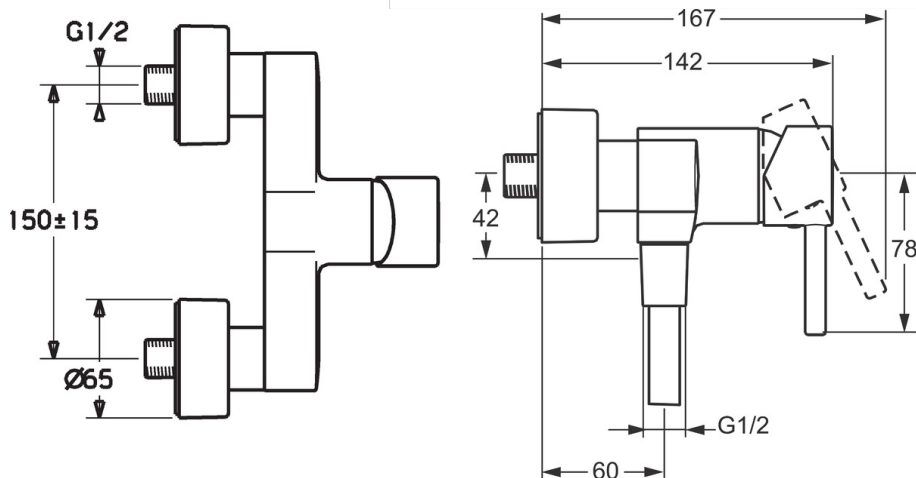

EAN: 4015474253872
static.hansa.com/52450177

- Shower
- Jednopáková
- Nástenná montáž
- Chróm
- Páka so symbolom teplej a studenej vody, Pin - tyčinková páka, Jedna ovládacia páka / rukoväť
- Obmedzovač maximálneho prietoku a teploty vody, Obmedzovač teploty vody (s možnosťou dodatočného namontovania)
- Spätný ventil (Spätné ventily), \varnothing 35 mm keramická kartuša pre ovládanie teploty a prietoku vody
- Excentrické etážky, Krycia doska / dosky, Tlmič / tlmiče
- Telo batérie z mosadze DZR
- zabezpečené proti spätnému toku pri použití v domácnosti (podľa DIN EN 1717)

Technické údaje

Vlastnosti prietoku

Prietok pri tlaku 3 bar	16.8 l/min
Pokles tlaku pri prietoku (0,2 l/s)	1.6 bar

Technické vlastnosti

Veľkosť DN (menovitý rozmer)	DN15
Dodávka teplej vody	max. +90°C
Pracovný tlak	1-10 bar
Spojovacia veľkosť	G1/2

Predpisy

Norma EN	EN 817
Trieda hlučnosti	I (ISO 3822)

Typové schválenia

KIWA	K6116/08
------	-----------------

Náhradné diely

SP52450173

	Názov	Kód
1	Ovládacia rukoväť	59914629
1	Ovládacia rukoväť	59913840
1.1	Skrutka, M5x8, SW2.5	59904755
1.3	Záslepka Sivá	59912112
2	Krytka, 33 x 3 mm	59912504
3	Prítlačná matica, M40x1, SW30	59913210
4	Kartuš, 3.5 Classic	59913075
4	Kartuš, 3.5 Eco	59912324
4.1	Temperature adjustment limiter	59912325
4.3	O-kružok, d 28.24x2.62	59912590
4.4	O-kružok, d 10.10x1.60	59905072
5.1	Pripojovacie matice, G3/4, AF 30	59902230
5.2	Pristúpenie	59913400
5.3	Tesniaci krúžok, 23.9x15.2x2	59902689
5.4	Spätný ventil	59905714
5.5	Závit bradavky, G 1/2 x M 18 x 1	59911384
6	Excentrický, G3/4 x G1/2	59904793
6.1	Kryt príruby	59913432
6.2	Tlmič	59904792
6.3	Excentrická spojka, G3/4 x G1/2	59910254
6.4	Ružice	59912651
N.I.	Kľúč, SW 30/34	59912108