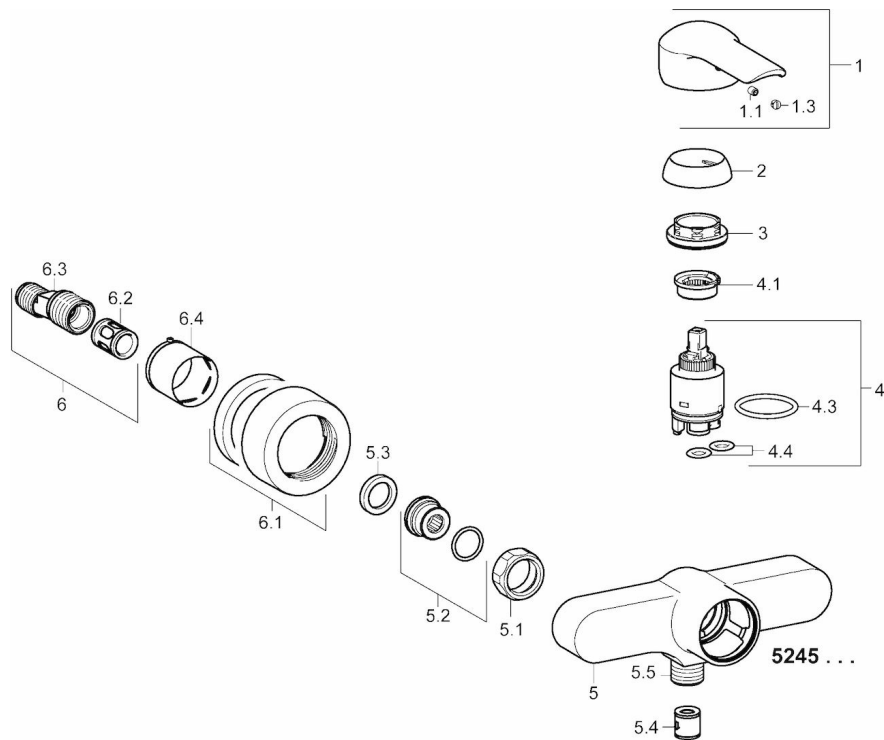

EAN: 4015474253872
static.hansa.com/52450177

- Shower
- Jednopáková
- Nástenná montáž
- Chróm
- Páka so symbolom teplej a studenej vody, Pin - tyčinková páka, Jedna ovládacia páka / rukoväť
- Obmedzovač maximálneho prietoku a teploty vody, Obmedzovač teploty vody (s možnosťou dodatočného namontovania)
- Spätný ventil (Spätné ventily), \varnothing 35 mm keramická kartuša pre ovládanie teploty a prietoku vody
- Excentrické etážky, Krycia doska / dosky, Tlmič / tlmiče
- Telo batérie z mosadze DZR
- zabezpečené proti spätnému toku pri použití v domácnosti (podľa DIN EN 1717)

Technické údaje

Vlastnosti prietoku

Prietok pri tlaku 3 bar	16.8 l/min
Pokles tlaku pri prietoku (0,2 l/s)	1.6 bar

Technické vlastnosti

Veľkosť DN (menovitý rozmer)	DN15
Dodávka teplej vody	max. +90°C
Pracovný tlak	1-10 bar
Spojovacia veľkosť	G1/2

Predpisy

Norma EN	EN 817
Trieda hlučnosti	I (ISO 3822)

Typové schválenia

KIWA	K6116/08
------	-----------------

Náhradné diely

SP52450173

	Názov	Kód
1	Ovládacia rukoväť	59914629
1	Ovládacia rukoväť	59913840
1.1	Skrutka, M5x8, SW2.5	59904755
1.3	Záslepka Sivá	59912112
2	Krytka, 33 x 3 mm	59912504
3	Prítlačná matica, M40x1, SW30	59913210
4	Kartuš, 3.5 Classic	59913075
4	Kartuš, 3.5 Eco	59912324
4.1	Temperature adjustment limiter	59912325
4.3	O-kružok, d 28.24x2.62	59912590
4.4	O-kružok, d 10.10x1.60	59905072
5.1	Pripojovacie matice, G3/4, AF 30	59902230
5.2	Pristúpenie	59913400
5.3	Tesniaci krúžok, 23.9x15.2x2	59902689
5.4	Spätný ventil	59905714
5.5	Závit bradavky, G 1/2 x M 18 x 1	59911384
6	Excentrický, G3/4 x G1/2	59904793
6.1	Kryt príruby	59913432
6.2	Tlmič	59904792
6.3	Excentrická spojka, G3/4 x G1/2	59910254
6.4	Ružice	59912651
N.I.	Kľúč, SW 30/34	59912108