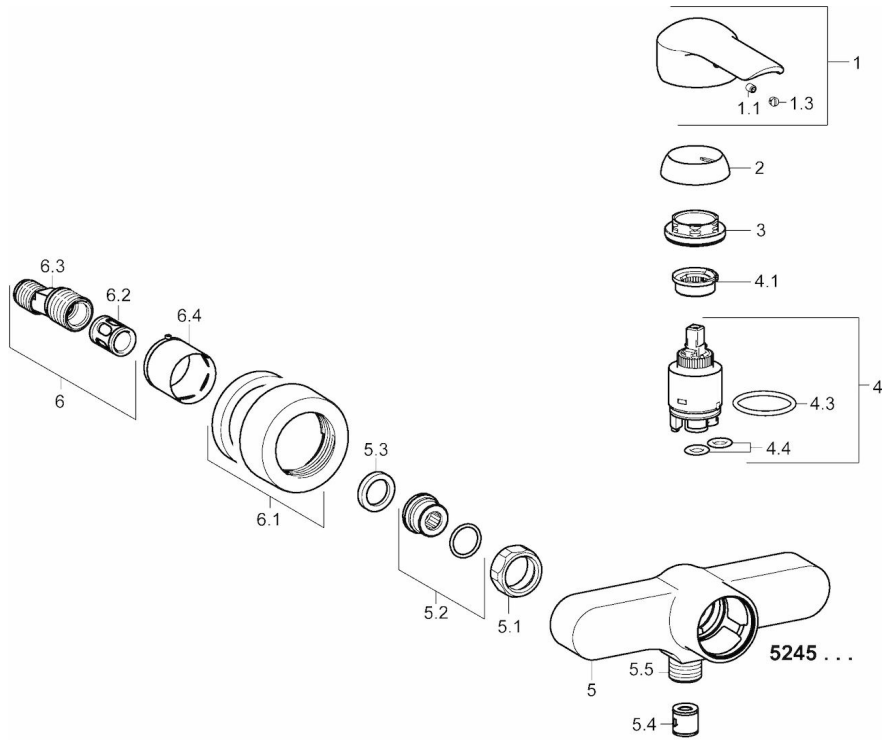

HANSAVANTIS

GRIFERÍA DE DUCHA

52450173

EAN: 4015474254596

- Baño, Ducha
- Monomando
- Cromado
- Mando con símbolo C+F, Monomando
- Limitador de temperatura y caudal máximo, Limitador agua caliente regulable
- Válvula(s) antirretorno, Cartucho cerámico de \varnothing 35 mm para control de caudal y temperatura
- Conexiones excéntricas y florones, Cubierta, Silenciador
- Cuerpo fabricado con latón DZR descincado
- válvula antirretorno (según DIN EN 1717)

Datos técnicos

Propiedades de caudal

Caudal volumétrico a 3 bar **16.8 l/min**

Características técnicas

Tamaño DN (dimensión nominal) **DN15**
 Suministro de agua caliente **max. +90°C**
 Presión de servicio **0.5-10 bar**

Normativas

Norma EN **EN 817**

Homologaciones de tipo

DVGW **NW-6506CN0319**
 KIWA **K6116/06**
 ABP **PA-IX 28939/IB**
 SVGW **1104-5843**
 ACS **16 ACC NY 205**

Piezas de repuesto

SP52450173

	Nombre	Código
1	Maneta	59914629
1	Maneta	59913840
1.1	Screw, M5x8, SW2.5	59904755
1.3	Embellecedor Gris	59912112
2	Capuchón, 33 x 3 mm	59912504
3	Tuerca sujección, M40x1, SW30	59913210
4	Cartucho, 3.5 Classic	59913075
4	Cartucho, 3.5 Eco	59912324
4.1	Temperature adjustment limiter	59912325
4.3	Junta, d 28,24x2,62	59912590
4.4	Junta, d 10.10x1.60	59905072
5.1	Tuerca de conexión, G3/4, AF 30	59902230
5.2	Adhesión	59913400
5.3	Anillo de retención, 23.9x15.2x2	59902689
5.4	Válvula anti-retorno	59905714
5.5	Pezón de rosca, G 1/2 x M 18 x 1	59911384
6	Excéntrico, G3/4 x G1/2	59904793
6.1	Brida de la tapa	59913432
6.2	Silenciador	59904792
6.3	Conector excéntrico, G3/4 x G1/2	59910254
6.4	Florones	59912651
N.I.	Clave, SW 30/34	59912108