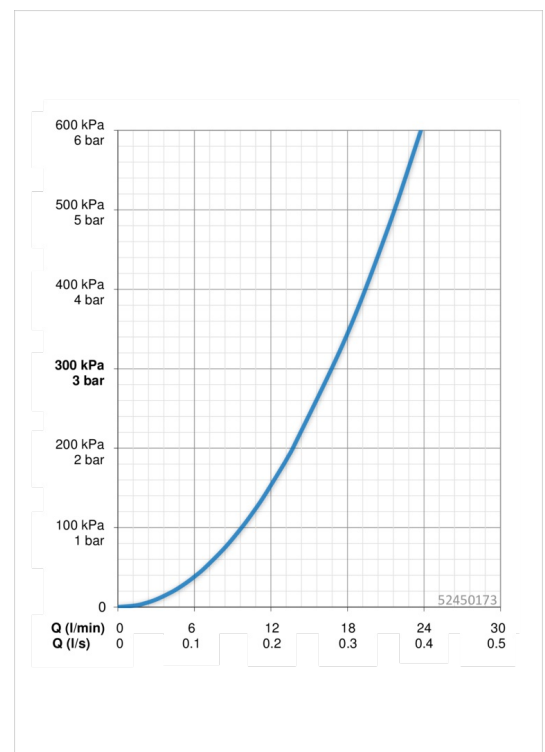

HANSAVANTIS

GRIFERÍA DE DUCHA

52450173

EAN: 4015474254596

- Baño, Ducha
- Monomando
- Cromado
- Mando con símbolo C+F, Monomando
- Limitador de temperatura y caudal máximo, Limitador agua caliente regulable
- Válvula(s) antirretorno, Cartucho cerámico de \varnothing 35 mm para control de caudal y temperatura
- Conexiones excéntricas y florones, Cubierta, Silenciador
- Cuerpo fabricado con latón DZR descincado
- válvula antirretorno (según DIN EN 1717)

Datos técnicos

Propiedades de caudal

Caudal volumétrico a 3 bar **16.8 l/min**

Características técnicas

Tamaño DN (dimensión nominal) **DN15**
 Suministro de agua caliente **max. +90°C**
 Presión de servicio **0.5-10 bar**

Normativas

Norma EN **EN 817**

Homologaciones de tipo

DVGW **NW-6506CN0319**
 KIWA **K6116/06**
 ABP **PA-IX 28939/IB**
 SVGW **1104-5843**
 ACS **16 ACC NY 205**

Piezas de repuesto

SP52450173

	Nombre	Código
1	Maneta	59914629
1	Maneta	59913840
1.1	Screw, M5x8, SW2.5	59904755
1.3	Embellecedor Gris	59912112
2	Capuchón, 33 x 3 mm	59912504
3	Tuerca sujección, M40x1, SW30	59913210
4	Cartucho, 3.5 Classic	59913075
4	Cartucho, 3.5 Eco	59912324
4.1	Temperature adjustment limiter	59912325
4.3	Junta, d 28,24x2,62	59912590
4.4	Junta, d 10.10x1.60	59905072
5.1	Tuerca de conexión, G3/4, AF 30	59902230
5.2	Adhesión	59913400
5.3	Anillo de retención, 23.9x15.2x2	59902689
5.4	Válvula anti-retorno	59905714
5.5	Pezón de rosca, G 1/2 x M 18 x 1	59911384
6	Excéntrico, G3/4 x G1/2	59904793
6.1	Brida de la tapa	59913432
6.2	Silenciador	59904792
6.3	Conector excéntrico, G3/4 x G1/2	59910254
6.4	Florones	59912651
N.I.	Clave, SW 30/34	59912108