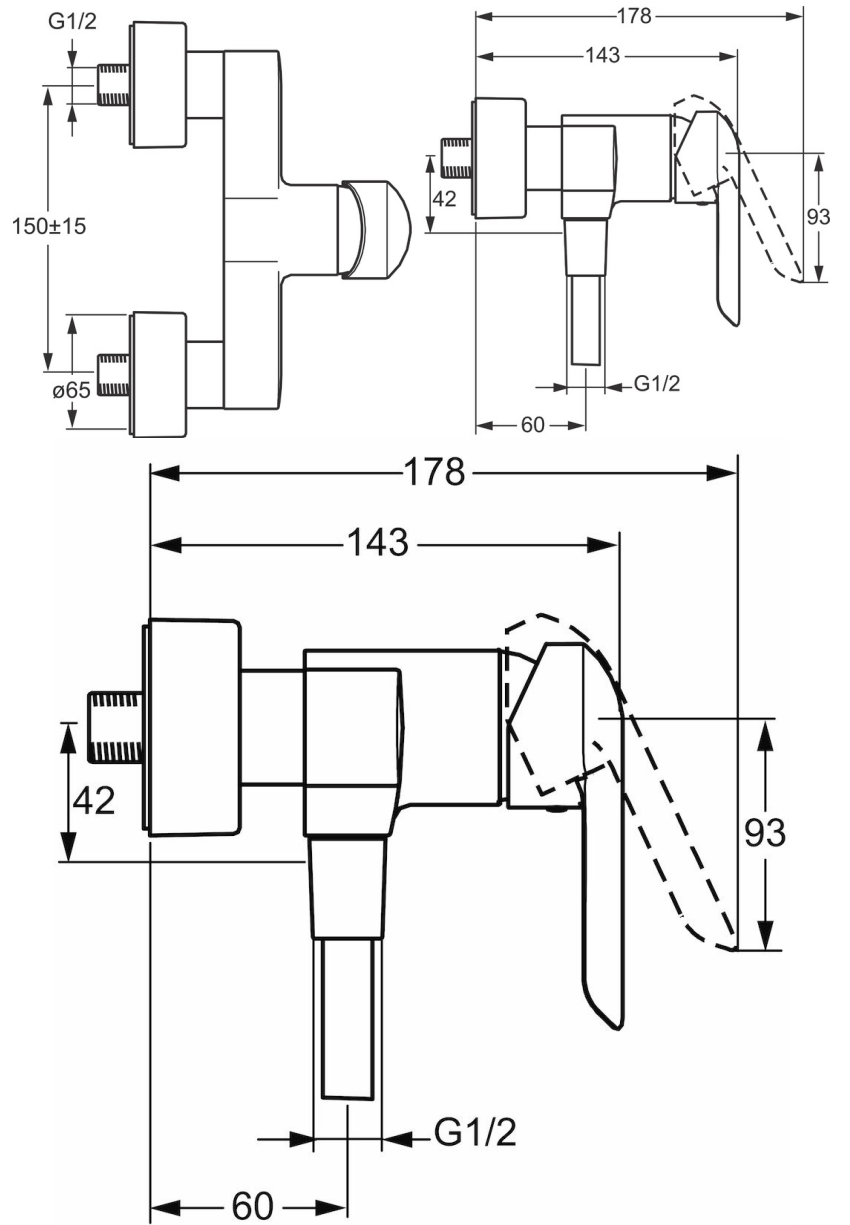

HANSAVANTIS

GRIFERÍA DE DUCHA

52450173

EAN: 4015474254596

- Baño, Ducha
- Monomando
- Cromado
- Mando con símbolo C+F, Monomando
- Limitador de temperatura y caudal máximo, Limitador agua caliente regulable
- Válvula(s) antirretorno, Cartucho cerámico de \varnothing 35 mm para control de caudal y temperatura
- Conexiones excéntricas y florones, Cubierta, Silenciador
- Cuerpo fabricado con latón DZR descincado
- válvula antirretorno (según DIN EN 1717)

Datos técnicos

Propiedades de caudal

Caudal volumétrico a 3 bar **16.8 l/min**

Características técnicas

Tamaño DN (dimensión nominal) **DN15**
 Suministro de agua caliente **max. +90°C**
 Presión de servicio **0.5-10 bar**

Normativas

Norma EN **EN 817**

Homologaciones de tipo

DVGW **NW-6506CN0319**
 KIWA **K6116/06**
 ABP **PA-IX 28939/IB**
 SVGW **1104-5843**
 ACS **16 ACC NY 205**

Piezas de repuesto

SP52450173

	Nombre	Código
1	Maneta	59914629
1	Maneta	59913840
1.1	Screw, M5x8, SW2.5	59904755
1.3	Embellecedor Gris	59912112
2	Capuchón, 33 x 3 mm	59912504
3	Tuerca sujección, M40x1, SW30	59913210
4	Cartucho, 3.5 Classic	59913075
4	Cartucho, 3.5 Eco	59912324
4.1	Temperature adjustment limiter	59912325
4.3	Junta, d 28,24x2,62	59912590
4.4	Junta, d 10.10x1.60	59905072
5.1	Tuerca de conexión, G3/4, AF 30	59902230
5.2	Adhesión	59913400
5.3	Anillo de retención, 23.9x15.2x2	59902689
5.4	Válvula anti-retorno	59905714
5.5	Pezón de rosca, G 1/2 x M 18 x 1	59911384
6	Excéntrico, G3/4 x G1/2	59904793
6.1	Brida de la tapa	59913432
6.2	Silenciador	59904792
6.3	Conector excéntrico, G3/4 x G1/2	59910254
6.4	Florones	59912651
N.I.	Clave, SW 30/34	59912108