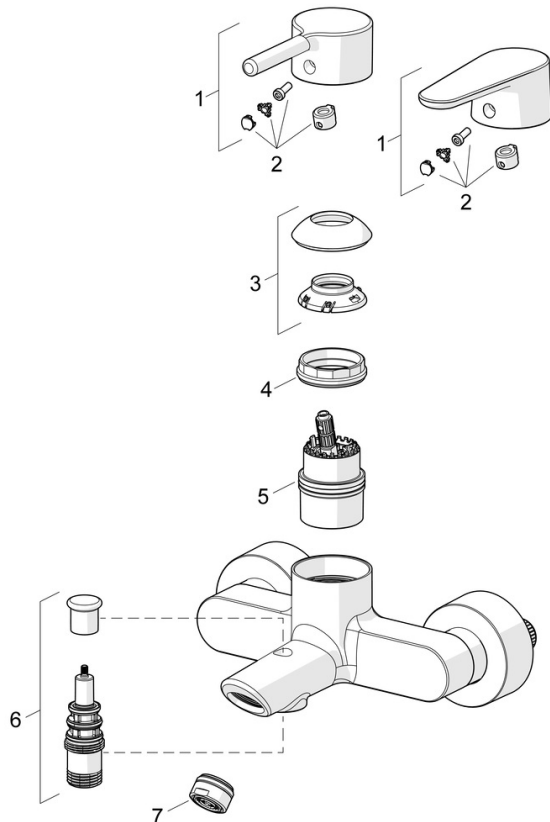

Pièces de rechange

SP52442263

	Nom	Code
01	Levier	1014994V
01	Levier	1014997V
02	Capuchon	59914573
03	Chape	59914649
04	Écrou de maintien, M42x1.5, SW 38	59914128
05	Cartouche	59914665
06	Inverseur	59912706
07	Aérateur, M24x1 D	59911829
N.I.	Clapet anti-retour	59905714