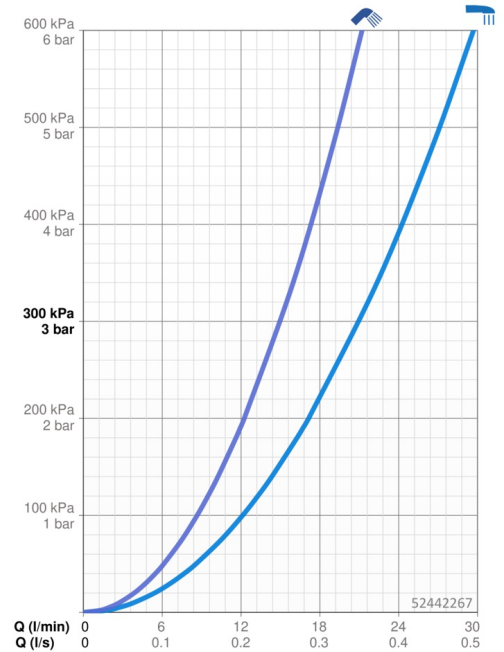

Caractéristiques techniques

Caractéristiques de débit

Débit à 3 bar **21.0 / 15.0 l/min**

Caractéristiques techniques

Alimentation en eau chaude **max. +80°C**
Pression de service **0.5-10 bar**
Taille de raccord **G3/4**
Largeur d'installation **150 ± 15 mm**
Saillie **154 mm**
Dispositif de protection (EN1717) **EB**
Matériau **brass**

Règlementations

Norme EN **EN 817**
Classe acoustique **II (ISO 3822)**

Certificats et normes

Déclaration de conformité **DoC**
EPD **S-P-06397**