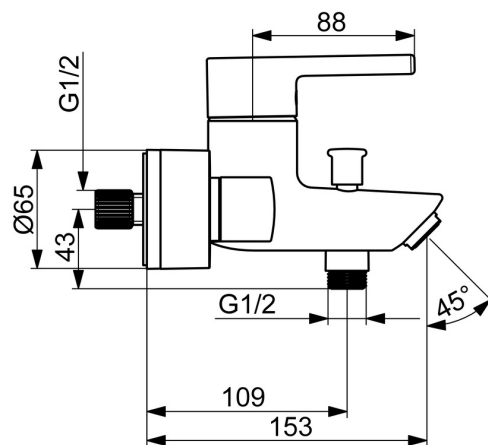

Fabriqué en Europe

Robinet de douche et de baignoire avec un maximum de confort

- Baignoire et douche
- Monocommande
- Montage mural
- Chrome
- Bec fixe
- CASCADE®
- Levier monocommande, Levier tige, Levier avec symbole C+F
- Inverseur à tirer, Réinitialisation automatique
- Limiteur de température et de débit, Limiteur de température ajustable
- Cartouche céramique de  $\varnothing 40$  mm pour contrôle de température et de débit
- Raccords excentriques, Rosaces de finition
- Corps en laiton DZR

## Caractéristiques techniques

### Caractéristiques techniques

Alimentation en eau chaude **max. +80°C**  
 Pression de service **0.5-10 bar**  
 Taille de raccord **G3/4**  
 Largeur d'installation **150 ± 15 mm**  
 Saillie **154 mm**  
 Dispositif de protection (EN1717) **EB**  
 Matériau **brass**