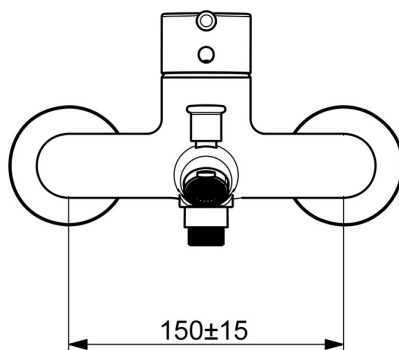

Fabriqué en Europe

Robinet de douche et de baignoire avec un maximum de confort

- Baignoire et douche
- Monocommande
- Montage mural
- Chrome
- Bec fixe
- CASCADE®
- Levier monocommande, Levier tige, Levier avec symbole C+F
- Inverseur à tirer, Réinitialisation automatique
- Limiteur de température et de débit, Limiteur de température ajustable
- Cartouche céramique de  $\varnothing 40$  mm pour contrôle de température et de débit
- Raccords excentriques, Rosaces de finition
- Corps en laiton DZR

### Caractéristiques techniques

Alimentation en eau chaude **max. +80°C**  
 Pression de service **0.5-10 bar**  
 Taille de raccord **G3/4**  
 Largeur d'installation **150 ± 15 mm**  
 Saillie **154 mm**  
 Dispositif de protection (EN1717) **EB**  
 Matériau **brass**