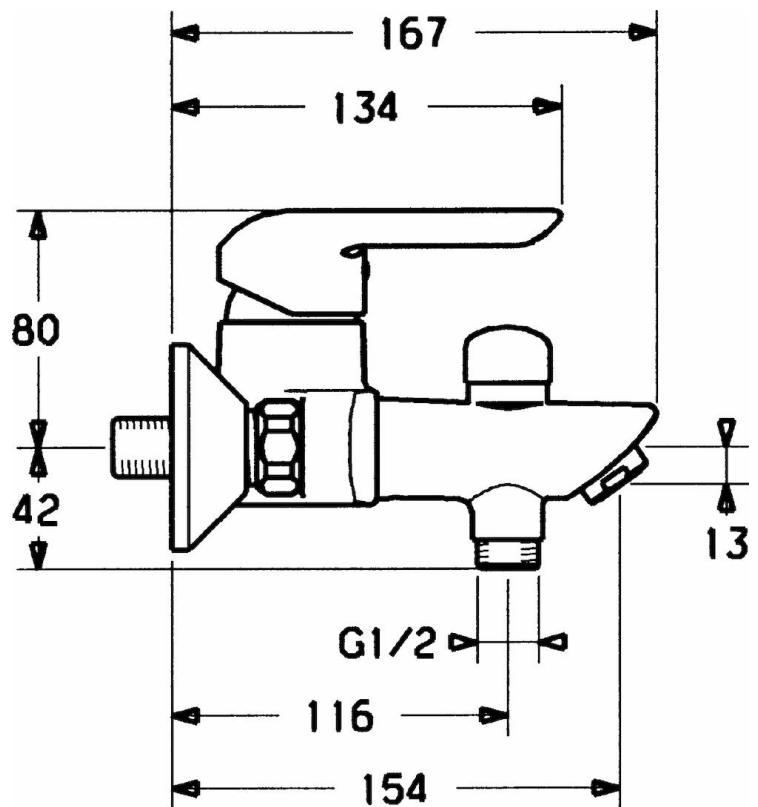

HANSAVANTIS

VANOVÁ A SPRCHOVÁ BATERIE

52442103

EAN: 4015474067936

- Koupelna
- Jednopáková
- Chrom
- CASCADE® aerátor s provzdušněným proudem
- Jedna ovládací páka / rukojeť, Páka se symboly teplé a studené vody
- Zpětný ventil (zpětné ventily)
- Tlumiče

Technical data

Technical properties

Hot water supply
Working pressure

max. +90°C
0.5-10 bar

Regulations

EN standard

EN 817

Spare parts

SP52442103

	Name	Code
1	Páka	59914629
1	Páka	59913903
1.1	Šroub, M5x8, SW2,5	59904755
1.3	Záslepka Šedý	59912112
2	Krytka, 33 x 3 mm	59912504
3	Upevňovací matice, M37x1, AF30	59912111
4	Kartuše, 3.5 Eco	59912324
4.1	Temperature adjustment limiter	59912325
4.4	O-kroužek, d 10.10 x d 1.60	59905072
5.1	Připojovací matice, G3/4, AF 30	59902230
5.2	Seat, 1/2"L	59904618
5.3	Těsnící sada, 23.9x15.2x2	59902689
5.4	Jednocestný ventil	59905714
6	Excentrický, G3/4 x G1/2	59904793
6.1	Kryt příruby	59904796
6.2	Tlumič	59904792
7	Aerator, M24x1	59905872
7.1	Aerator, M22/M24	59905873
8	Přepínač	59910803
8.1	Těsnící sada	59904791
N.I.	Klíč , SW 30/34	59912108