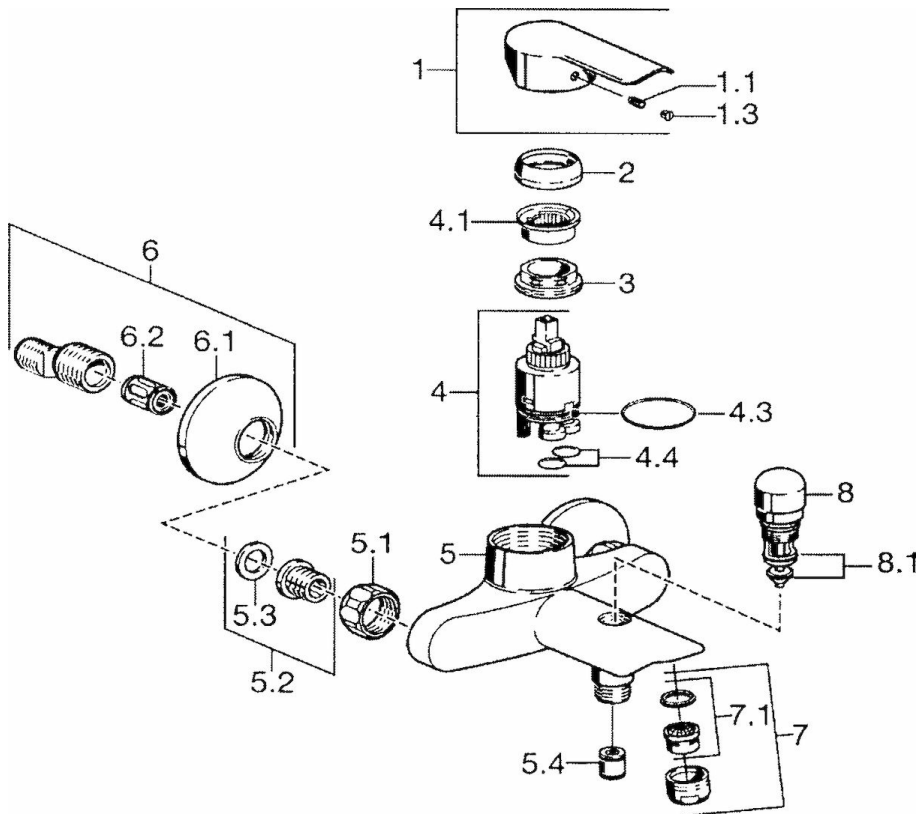

HANSAVANTIS

VANOVÁ A SPRCHOVÁ BATERIE

52442103

EAN: 4015474067936

- Koupelna
- Jednopáková
- Chrom
- CASCADE® aerátor s provzdušněným proudem
- Jedna ovládací páka / rukojeť, Páka se symboly teplé a studené vody
- Zpětný ventil (zpětné ventily)
- Tlumiče

Technical data

Technical properties

Hot water supply
Working pressure

max. +90°C
0.5-10 bar

Regulations

EN standard

EN 817

Spare parts

SP52442103

	Name	Code
1	Páka	59914629
1	Páka	59913903
1.1	Šroub, M5x8, SW2,5	59904755
1.3	Záslepka Šedý	59912112
2	Krytka, 33 x 3 mm	59912504
3	Upevňovací matice, M37x1, AF30	59912111
4	Kartuše, 3.5 Eco	59912324
4.1	Temperature adjustment limiter	59912325
4.4	O-kroužek, d 10.10 x d 1.60	59905072
5.1	Připojovací matice, G3/4, AF 30	59902230
5.2	Seat, 1/2"L	59904618
5.3	Těsnící sada, 23.9x15.2x2	59902689
5.4	Jednocestný ventil	59905714
6	Excentrický, G3/4 x G1/2	59904793
6.1	Kryt příruby	59904796
6.2	Tlumič	59904792
7	Aerator, M24x1	59905872
7.1	Aerator, M22/M24	59905873
8	Přepínač	59910803
8.1	Těsnící sada	59904791
N.I.	Klíč , SW 30/34	59912108