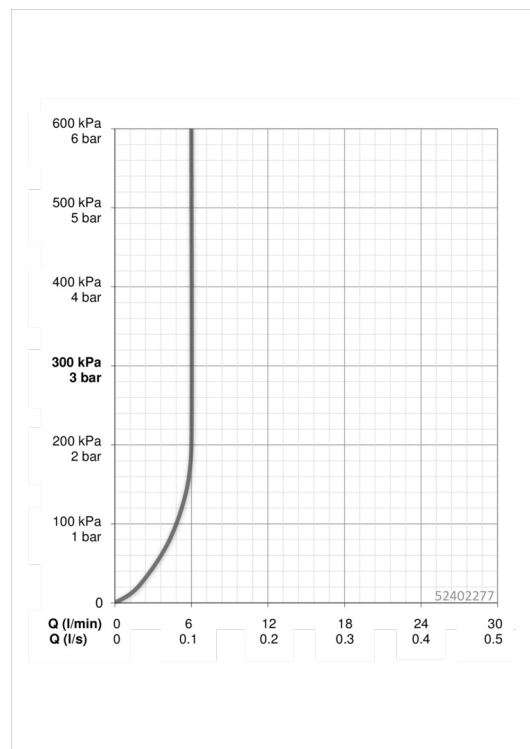

HANSAVANTIS

Style

GRIFERÍA DE LAVABO

52402277

EAN: 4015474253773

- Baño
- Monomando
- Cromado
- Caño fijo
- Aireador HONEYCOMB®, para mejorar la protección anti-cal, Aireador PCA® para mantener el caudal constante a pesar de las fluctuaciones de presión
- Mando con símbolo C+F, Mando pin, Monomando
- Vaciador automático con varilla
- Limitador de temperatura y caudal máximo, Limitador agua caliente regulable
- Cartucho cerámico de 35 mm para control de caudal y temperatura
- Latiguillos de conexión flexibles
- Cuerpo fabricado con latón DZR descincado, Sistema de montaje rápido

Datos técnicos

Propiedades de caudal

Caudal volumétrico a 3 bar (con control del caudal)

6.0 l/min

Características técnicas

Tamaño DN (dimensión nominal)
Suministro de agua caliente
Presión de servicio
Tamaño conexión

DN15
max. +80°C
0.5-10 bar
G3/8

Normativas

Norma EN

EN 817

Homologaciones de tipo

DVGW
KIWA
ABP
CSTB
SVGW
ACS

NW-6506CN0319
K6116/06
P-IX 29260/IA
322-M1-19/1
1104-5843
16 ACC NY 205