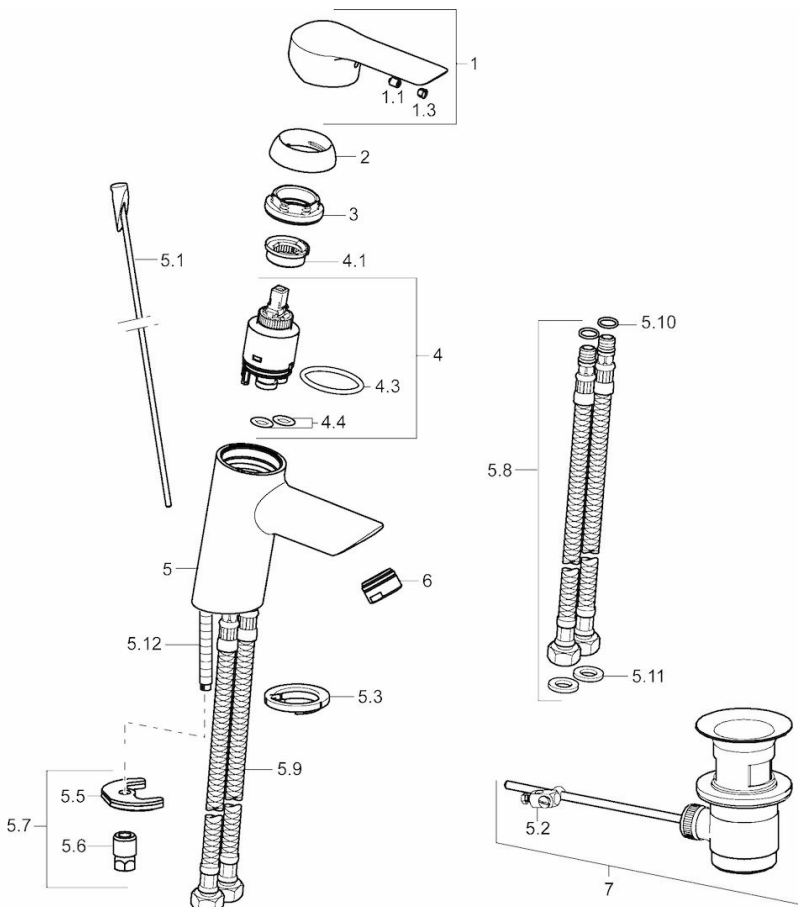

HANSAVANTIS

Style

GRIFERÍA DE LAVABO

52402277

EAN: 4015474253773

- Baño
- Monomando
- Cromado
- Caño fijo
- Aireador HONEYCOMB®, para mejorar la protección anti-cal, Aireador PCA® para mantener el caudal constante a pesar de las fluctuaciones de presión
- Mando con símbolo C+F, Mando pin, Monomando
- Vaciador automático con varilla
- Limitador de temperatura y caudal máximo, Limitador agua caliente regulable
- Cartucho cerámico de 35 mm para control de caudal y temperatura
- Latiguillos de conexión flexibles
- Cuerpo fabricado con latón DZR descincado, Sistema de montaje rápido

Datos técnicos

Propiedades de caudal

Caudal volumétrico a 3 bar (con control del caudal)

6.0 l/min

Características técnicas

Tamaño DN (dimensión nominal)
Suministro de agua caliente
Presión de servicio
Tamaño conexión

DN15
max. +80°C
0.5-10 bar
G3/8

Normativas

Norma EN

EN 817

Homologaciones de tipo

DVGW
KIWA
ABP
CSTB
SVGW
ACS

NW-6506CN0319
K6116/06
P-IX 29260/IA
322-M1-19/1
1104-5843
16 ACC NY 205

Piezas de repuesto

SP52402273

	Nombre	Código
1	Maneta	59914629
1	Maneta	59913840
1.1	Screw, M5x8, SW2,5	59904755
1.3	Embellecedor Gris	59912112
2	Capuchón, 33 x 3 mm	59912504
3	Tuerca sujeción, M40x1, SW30	59913210
4	Cartucho, 3.5 Classic	59913075
4	Cartucho, 3.5 Eco	59912324
4.1	Temperature adjustment limiter	59912325
4.3	Junta, d 28,24x2,62	59912590
4.4	Junta, d 10.10 x d 1.60	59905072
5.1	Varilla vaciador	59913587
5.10	Junta, d 7,65 x d 1,78	59902337
5.11	Junta, 9.5 x 14.4 x 2	59912551
5.12	Tornillos sujeción, M8x1, L=140	59912474
5.2	Rácor guía	59904624
5.3	Arandela	59913653
5.5	Fixing plate	59904765
5.6	Screw, M8x1, SW13	59904766
5.7	Conjunto de fijación	59912113
5.8	Tubo flexible	59913213
5.9	Tubo flexible, L=430, G3/8-M10x1	59912515
6	Aireador, M24x1, 6 l/min	59913727
7	Vaciador automático	59904620
N.I.	Clave, SW 30/34	59912108