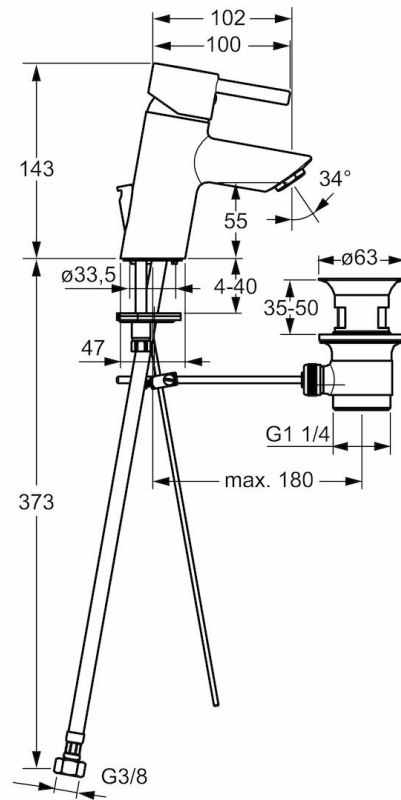

HANSAVANTIS

Style

GRIFERÍA DE LAVABO

52402277

EAN: 4015474253773

- Baño
- Monomando
- Cromado
- Caño fijo
- Aireador HONEYCOMB®, para mejorar la protección anti-cal, Aireador PCA® para mantener el caudal constante a pesar de las fluctuaciones de presión
- Mando con símbolo C+F, Mando pin, Monomando
- Vaciador automático con varilla
- Limitador de temperatura y caudal máximo, Limitador agua caliente regulable
- Cartucho cerámico de 35 mm para control de caudal y temperatura
- Latiguillos de conexión flexibles
- Cuerpo fabricado con latón DZR descincado, Sistema de montaje rápido

Datos técnicos

Propiedades de caudal

Caudal volumétrico a 3 bar (con control del caudal)

6.0 l/min

Características técnicas

Tamaño DN (dimensión nominal)
Suministro de agua caliente
Presión de servicio
Tamaño conexión

DN15
max. +80°C
0.5-10 bar
G3/8

Normativas

Norma EN

EN 817

Homologaciones de tipo

DVGW
KIWA
ABP
CSTB
SVGW
ACS

NW-6506CN0319
K6116/06
P-IX 29260/IA
322-M1-19/1
1104-5843
16 ACC NY 205

Piezas de repuesto

SP52402273

	Nombre	Código
1	Maneta	59914629
1	Maneta	59913840
1.1	Screw, M5x8, SW2,5	59904755
1.3	Embellecedor Gris	59912112
2	Capuchón, 33 x 3 mm	59912504
3	Tuerca sujeción, M40x1, SW30	59913210
4	Cartucho, 3.5 Classic	59913075
4	Cartucho, 3.5 Eco	59912324
4.1	Temperature adjustment limiter	59912325
4.3	Junta, d 28,24x2,62	59912590
4.4	Junta, d 10.10 x d 1.60	59905072
5.1	Varilla vaciador	59913587
5.10	Junta, d 7,65 x d 1,78	59902337
5.11	Junta, 9.5 x 14.4 x 2	59912551
5.12	Tornillos sujeción, M8x1, L=140	59912474
5.2	Rácor guía	59904624
5.3	Arandela	59913653
5.5	Fixing plate	59904765
5.6	Screw, M8x1, SW13	59904766
5.7	Conjunto de fijación	59912113
5.8	Tubo flexible	59913213
5.9	Tubo flexible, L=430, G3/8-M10x1	59912515
6	Aireador, M24x1, 6 l/min	59913727
7	Vaciador automático	59904620
N.I.	Clave, SW 30/34	59912108