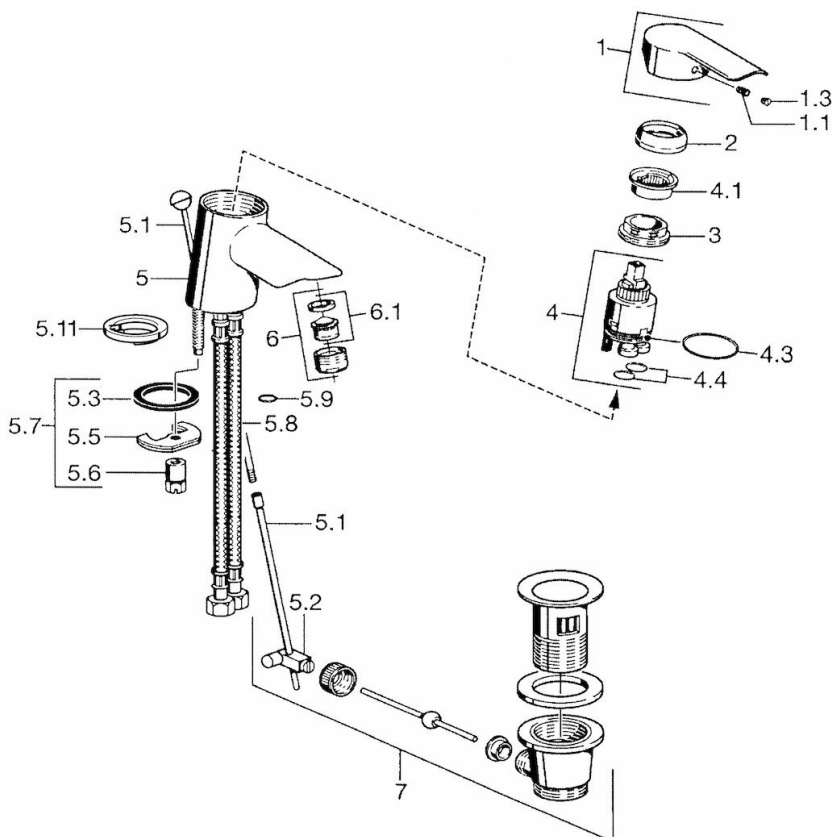

HANSAVANTIS

Style

UMYVADLOVÁ BATERIE

52402207

EAN: 4015474094338

- Koupelna
- Jednopáková
- Chrom
- Pevné výtokové rameno
- CASCADE® aerátor
- Páka se symboly teplé a studené vody, Pin - ovládací páka s tyčinkou, Jedna ovládací páka / rukojeť
- Mechanický uzávěr odpadu s táhlem
- Flexibilní připojovací hadice

Technical data

Technical properties

DN-size (nominal dimension)
Hot water supply
Working pressure
Connection size

DN15
max. +80°C
0.5-10 bar
G3/8

Regulations

EN standard

EN 817

Spare parts

SP52402203

	Name	Code
1	Páka	59914629
1	Páka	59913903
1.1	Šroub, M5x8, SW2.5	59904755
1.3	Záslepka Šedý	59912112
2	Krytka, 33 x 3 mm	59912504
3	Upevňovací matice, M37x1, AF30	59912111
3	Upevňovací matice, M40x1, SW30	59913210
4	Kartuše, 3.5 Eco	59912324
4.1	Temperature adjustment limiter	59912325
4.3	O-kroužek, d 28.24x2.62	59912590
4.4	O-kroužek, d 10.10x1.60	59905072
5.1	Ovládací táhlo vypouštěcího ventilu	59912505
5.10	Těsnění, 9.5 x 14.4 x 2	59912551
5.11	Základní deska	59913211
5.2	Spojovací díl táhel	59904624
5.3	O-kroužek, d 36,09 X d 3,53	59913396
5.3	Těsnění, 43x37x3	59912506
5.5	Upevňovací deska	59904765
5.6	Šroub, M8x1, SW13	59904766
5.7	Upevňovací set	59912113
5.8	Flexibilní hadička, M10 x 1 - 3/8", L=500 mm	59911767
5.8	Šroubení, L=430, M10x1	59912550
5.8	Flexibilní hadička	59913213
5.9	O-kroužek, d 7.65x1.78	59902337
6	Aerator, M24x1, 6 l/min	59913727
7	Vypouštěcí ventil	59904620
N.I.	Plug	59906910
N.I.	Klíč, SW 30/34	59912108
N.I.	Podložka s očkem pro řetěz	59902219