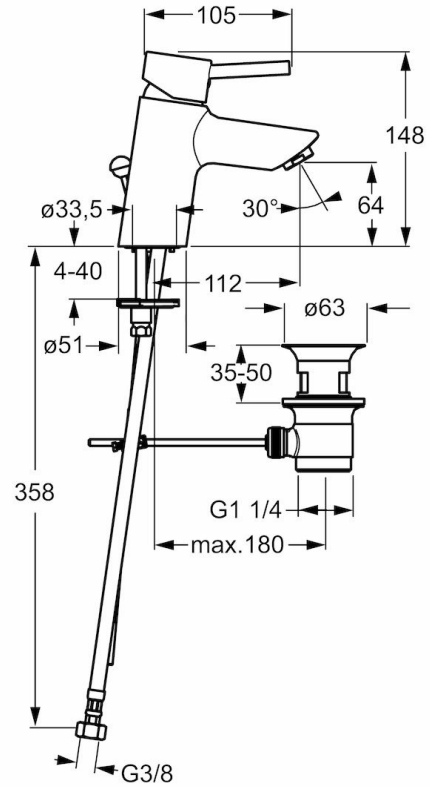

HANSAVANTIS

Style

UMYVADLOVÁ BATERIE

52402207

EAN: 4015474094338

- Koupelna
- Jednopáková
- Chrom
- Pevné výtokové rameno
- CASCADE® aerátor
- Páka se symboly teplé a studené vody, Pin - ovládací páka s tyčinkou, Jedna ovládací páka / rukojeť
- Mechanický uzávěr odpadu s táhlem
- Flexibilní připojovací hadice

Technical data

Technical properties

DN-size (nominal dimension)
Hot water supply
Working pressure
Connection size

DN15
max. +80°C
0.5-10 bar
G3/8

Regulations

EN standard

EN 817

Spare parts

SP52402203

	Name	Code
1	Páka	59914629
1	Páka	59913903
1.1	Šroub, M5x8, SW2.5	59904755
1.3	Záslepka Šedý	59912112
2	Krytka, 33 x 3 mm	59912504
3	Upevňovací matice, M37x1, AF30	59912111
3	Upevňovací matice, M40x1, SW30	59913210
4	Kartuše, 3.5 Eco	59912324
4.1	Temperature adjustment limiter	59912325
4.3	O-kroužek, d 28.24x2.62	59912590
4.4	O-kroužek, d 10.10x1.60	59905072
5.1	Ovládací táhlo vypouštěcího ventilu	59912505
5.10	Těsnění, 9.5 x 14.4 x 2	59912551
5.11	Základní deska	59913211
5.2	Spojovací díl táhel	59904624
5.3	O-kroužek, d 36,09 X d 3,53	59913396
5.3	Těsnění, 43x37x3	59912506
5.5	Upevňovací deska	59904765
5.6	Šroub, M8x1, SW13	59904766
5.7	Upevňovací set	59912113
5.8	Flexibilní hadička, M10 x 1 - 3/8", L=500 mm	59911767
5.8	Šroubení, L=430, M10x1	59912550
5.8	Flexibilní hadička	59913213
5.9	O-kroužek, d 7.65x1.78	59902337
6	Aerator, M24x1, 6 l/min	59913727
7	Vypouštěcí ventil	59904620
N.I.	Plug	59906910
N.I.	Klíč, SW 30/34	59912108
N.I.	Podložka s očkem pro řetěz	59902219