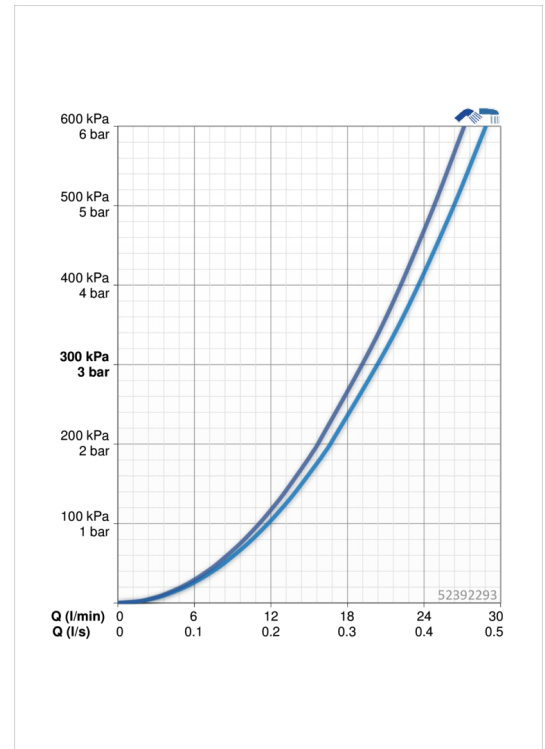

EAN: 4057304002953
static.hansa.com/52392293

- Bad en douche
- Eengreeps
- Badrandmontage
- Chroom
- Vaste uitloop
- CASCADE® perlator
- Hendel met warm-koud-aanduiding, Eengreeps bediend
- Trekstelling, Automatische reset
- Douchehouder
- Temperatuurbegrenzer, Temperatuurbegrenzer (achteraf instelbaar)
- ϕ 35 mm keramisch Eco binnenwerk voor debiet en temperatuur instelling
- Flexibele aansluitlangen
- Kraanhuis gemaakt van DZR messing

Technische gegevens

Doorstromingseigenschappen

Doorstroomhoeveelheid bij 3 bar **20.4 / 19.2 l/min**

Technische eigenschappen

DN-maat **DN15**
Warmwatertoever **max. +80°C**
Werkdruk **0.5-10 bar**
Aansluitmaat **G3/8**
Projection **164 mm**

Voorschriften

EN-norm **EN 817**
Geluidsklasse **II (ISO 3822)**