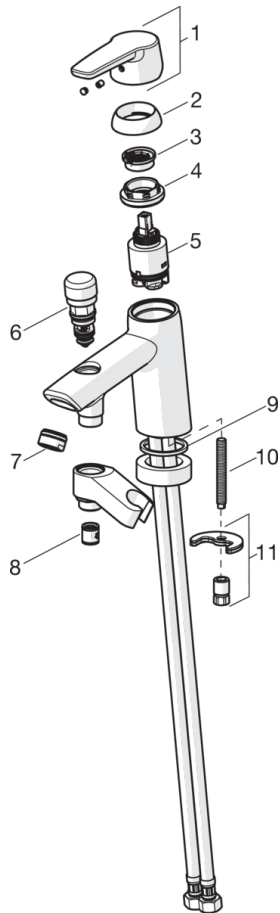

EAN: 4057304002953  
[static.hansa.com/52392293](http://static.hansa.com/52392293)

- Bad en douche
- Eengreeps
- Badrandmontage
- Chroom
- Vaste uitloop
- CASCADE® perlator
- Hendel met warm-koud-aanduiding, Eengreeps bediend
- Trekstelling, Automatische reset
- Douchehouder
- Temperatuurbegrenzer, Temperatuurbegrenzer (achteraf instelbaar)
- $\phi$  35 mm keramisch Eco binnenwerk voor debiet en temperatuur instelling
- Flexibele aansluitlangen
- Kraanhuis gemaakt van DZR messing

### Doorstromingseigenschappen

Doorstroomhoeveelheid bij 3 bar **20.4 / 19.2 l/min**

### Technische eigenschappen

DN-maat **DN15**  
 Warmwatertoever **max. +80°C**  
 Werkdruk **0.5-10 bar**  
 Aansluitmaat **G3/8**  
 Projection **164 mm**

### SP52392293

	Naam	Code
01	Hendel Chroom	59914417
02	Kap, 33 x 3 mm Chroom	59912504
03	Temperature adjustment limiter	59912325
04	Schroefring, M40x1, SW30	59913210
05	Binnenwerk, 3.5 Classic	59913075
06	Omsteller Chroom	59912656
07	Mousseur, M24x1 D Chroom	59911829
08	Terugslagklep	59905714
09	Dichting, 43x37x3	59912506
10	Bevestigingsschroeven, M8x1, L=140	59912474
11	Bevestigingsset	59910749