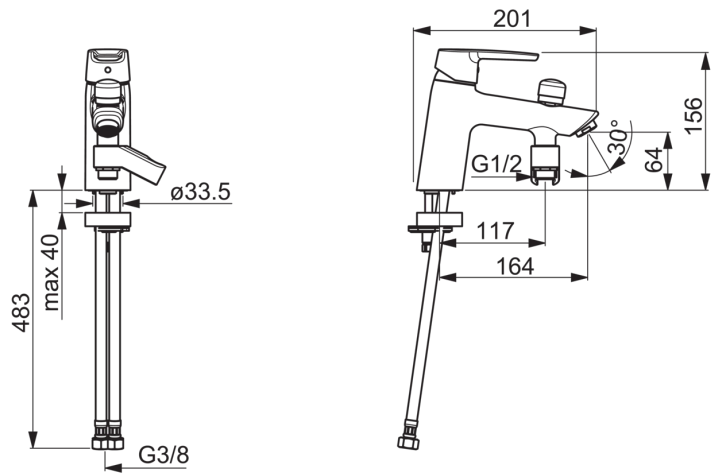

Reserveonderdelen

SP52392293

	Naam	Code
01	Hendel Chroom	59914417
02	Kap, 33 x 3 mm Chroom	59912504
03	Temperature adjustment limiter	59912325
04	Schroefring, M40x1, SW30	59913210
05	Binnenwerk, 3.5 Classic	59913075
06	Omsteller Chroom	59912656
07	Mousseur, M24x1 D Chroom	59911829
08	Terugslagklep	59905714
09	Dichting, 43x37x3	59912506
10	Bevestigingsschroeven, M8x1, L=140	59912474
11	Bevestigingsset	59910749