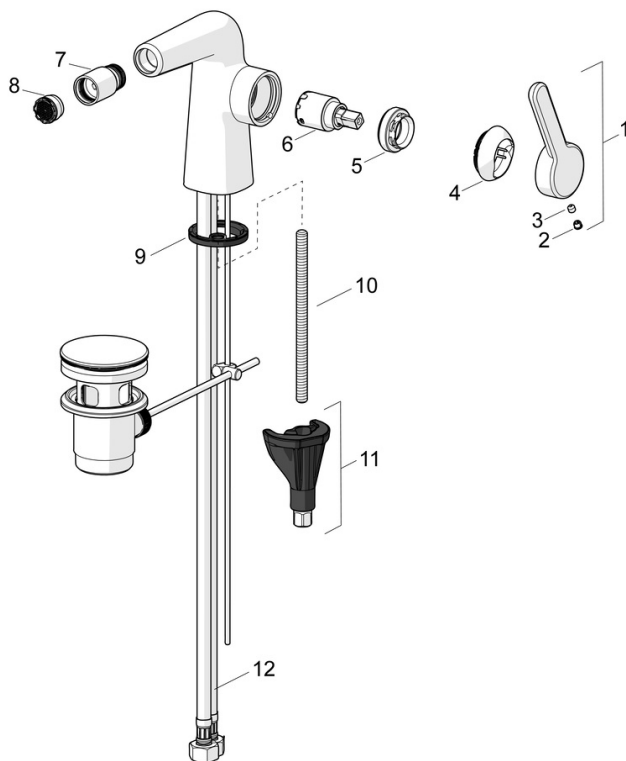

EAN: 4057304007224  
[static.hansa.com/51983283](https://static.hansa.com/51983283)

- Bidet
- Eengreeps, zijbediend
- Wastafelmontage
- Chrom
- Vaste uitloop
- PCA® mousseur voor een drukonafhankelijke doorstroom, CACHÉ® mousseur geïntegreerd in kraanhuis, Mousseur met kogelscharnier
- Eengreeps bediend, Hendel met warm-koud-aanduiding
- Afvoergarnituur met trekstang
- ø 25 mm keramisch binnenwerk voor debiet en temperatuur instelling
- Flexibele aansluitslang(en)
- Kraanhuis gemaakt van DZR messing, 3S-installatie

### Technische eigenschappen

DN-maat	<b>DN15</b>
Warmwatertoevoer	<b>max. +70°C</b>
Werkdruk	<b>0.5-10 bar</b>
Aansluitmaat	<b>G3/8</b>
Projection	<b>119 mm</b>
Terugstroom beveiliging (EN1717)	<b>AA</b>
Materiaal	<b>brass</b>

### SP51983283

	Naam	Code
01	Hendel Chrom Stopgezet	59914640
02	Binnendeel temperatuurhendel Chrom	59913762
03	Schroef, M5x8, SW2.5	59904755
04	Kap Chrom Stopgezet	59914638
05	Schroefring, M32x1, SW24	59913958
06	Binnenwerk, 2.5	59913914
07	Gewrichtstuk, M18.5x1 Chrom	59913370
08	Mousseur, M18.5x1, TJ	59913366
09	Wasser	59914591
10	Bevestigingsschroeven, M8x1, L=130	59914474
11	Bevestigingsset	59914475
12	Flexibele aansluitingen, L=500, M8x1-G3/8 LH	59914467
N.I.	Wastegarnituur Chrom	59911441
N.I.	Trekstang Chrom	59913459