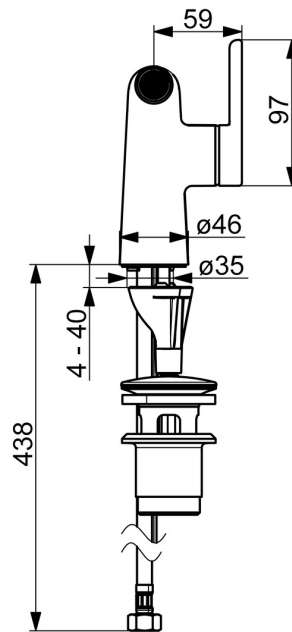

EAN: 4057304007224
static.hansa.com/51983283

- Bidet
- Eengreeps, zijbediend
- Wastafelmontage
- Chrom
- Vaste uitloop
- PCA® mousseur voor een drukonafhankelijke doorstroom, CACHE® mousseur geïntegreerd in kraanhuis, Mousseur met kogelscharnier
- Eengreeps bediend, Hendel met warm-koud-aanduiding
- Afvoergarnituur met trekstang
- \varnothing 25 mm keramisch binnenwerk voor debiet en temperatuur instelling
- Flexibele aansluitlang(en)
- Kraanhuis gemaakt van DZR messing, 3S-installatie

Technische gegevens

Doorstromingseigenschappen

Doorstroomhoeveelheid bij 3 bar (met debietregelaar)	6.0 l/min
Drukverlies bij doorstroomhoeveelheid (0,1 l/s)	1 bar

Technische eigenschappen

DN-maat	DN15
Warmwatertoevoer	max. +70°C
Werkdruk	0.5-10 bar
Aansluitmaat	G3/8
Projection	119 mm
Terugstroom beveiliging (EN1717)	AA
Materiaal	brass

Voorschriften

EN-norm	EN 817
Geluidsklasse	I (ISO 3822)

Toestemmingen en Verklaringen

DVGW	DW-6506DL0547
Verklaring van overeenstemming	DoC

Reserveonderdelen

SP51983283

	Naam	Code
01	Hendel Chroom Stopgezet	59914640
02	Binnendeel temperatuurhendel Chroom	59913762
03	Schroef, M5x8, SW2.5	59904755
04	Kap Chroom Stopgezet	59914638
05	Schroefring, M32x1, SW24	59913958
06	Binnenwerk, 2.5	59913914
07	Gewrichtstuk, M18.5x1 Chroom	59913370
08	Mousseur, M18.5x1, TJ	59913366
09	Wasser	59914591
10	Bevestigingsschroeven, M8x1, L=130	59914474
11	Bevestigingsset	59914475
12	Flexibele aansluitingen, L=500, M8x1-G3/8 LH	59914467
N.I.	Wastegarnituur Chroom	59911441
N.I.	Trekstang Chroom	59913459