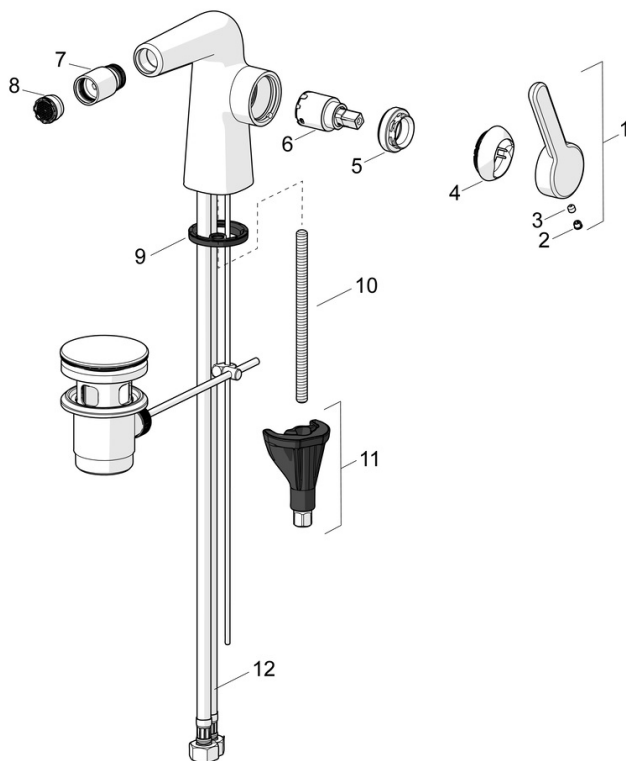

EAN: 4057304007224
static.hansa.com/51983283

- Bidet
- Eengreeps, zijbediend
- Wastafelmontage
- Chrom
- Vaste uitloop
- PCA® mousseur voor een drukonafhankelijke doorstroom, CACHE® mousseur geïntegreerd in kraanhuis, Mousseur met kogelscharnier
- Eengreeps bediend, Hendel met warm-koud-aanduiding
- Afvoergarnituur met trekstang
- \varnothing 25 mm keramisch binnenwerk voor debiet en temperatuur instelling
- Flexibele aansluitlang(en)
- Kraanhuis gemaakt van DZR messing, 3S-installatie

Technische gegevens

Doorstromingseigenschappen

Doorstroomhoeveelheid bij 3 bar (met debietregelaar)	6.0 l/min
Drukverlies bij doorstroomhoeveelheid (0,1 l/s)	1 bar

Technische eigenschappen

DN-maat	DN15
Warmwatertoevoer	max. +70°C
Werkdruk	0.5-10 bar
Aansluitmaat	G3/8
Projection	119 mm
Terugstroom beveiliging (EN1717)	AA
Materiaal	brass

Voorschriften

EN-norm	EN 817
Geluidsklasse	I (ISO 3822)

Toestemmingen en Verklaringen

DVGW	DW-6506DL0547
Verklaring van overeenstemming	DoC

Reserveonderdelen

SP51983283

	Naam	Code
01	Hendel Chroom Stopgezet	59914640
02	Binnendeel temperatuurhendel Chroom	59913762
03	Schroef, M5x8, SW2.5	59904755
04	Kap Chroom Stopgezet	59914638
05	Schroefring, M32x1, SW24	59913958
06	Binnenwerk, 2.5	59913914
07	Gewrichtstuk, M18.5x1 Chroom	59913370
08	Mousseur, M18.5x1, TJ	59913366
09	Wasser	59914591
10	Bevestigingsschroeven, M8x1, L=130	59914474
11	Bevestigingsset	59914475
12	Flexibele aansluitingen, L=500, M8x1-G3/8 LH	59914467
N.I.	Wastegarnituur Chroom	59911441
N.I.	Trekstang Chroom	59913459