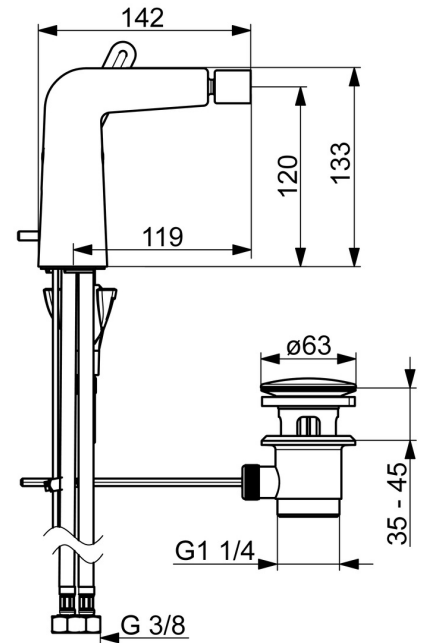

EAN: 4057304007224  
[static.hansa.com/51983283](https://static.hansa.com/51983283)

- Bidet
- Eengreeps, zijbediend
- Wastafelmontage
- Chrom
- Vaste uitloop
- PCA® mousseur voor een drukonafhankelijke doorstroom, CACHÉ® mousseur geïntegreerd in kraanhuis, Mousseur met kogelscharnier
- Eengreeps bediend, Hendel met warm-koud-aanduiding
- Afvoergarnituur met trekstang
- ø 25 mm keramisch binnenwerk voor debiet en temperatuur instelling
- Flexibele aansluitslang(en)
- Kraanhuis gemaakt van DZR messing, 3S-installatie

### Technische eigenschappen

DN-maat	<b>DN15</b>
Warmwatertoevoer	<b>max. +70°C</b>
Werkdruk	<b>0.5-10 bar</b>
Aansluitmaat	<b>G3/8</b>
Projection	<b>119 mm</b>
Terugstroom beveiliging (EN1717)	<b>AA</b>
Materiaal	<b>brass</b>

### SP51983283

	Naam	Code
01	Hendel Chrom Stopgezet	59914640
02	Binnendeel temperatuurhendel Chrom	59913762
03	Schroef, M5x8, SW2.5	59904755
04	Kap Chrom Stopgezet	59914638
05	Schroefring, M32x1, SW24	59913958
06	Binnenwerk, 2.5	59913914
07	Gewrichtstuk, M18.5x1 Chrom	59913370
08	Mousseur, M18.5x1, TJ	59913366
09	Wasser	59914591
10	Bevestigingsschroeven, M8x1, L=130	59914474
11	Bevestigingsset	59914475
12	Flexibele aansluitingen, L=500, M8x1-G3/8 LH	59914467
N.I.	Wastegarnituur Chrom	59911441
N.I.	Trekstang Chrom	59913459