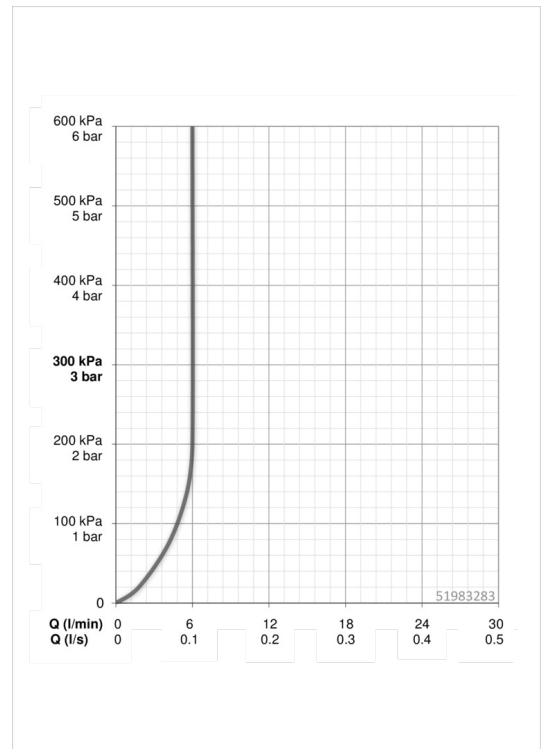

Typegoedkeuringen

ABP

P-IX (Prüfzeichen beantragt)