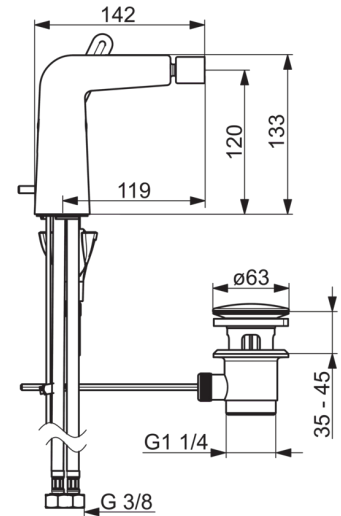

Reserveonderdelen

SP51983283

Naam	Code
01 Hendel	59914640
02 Binnendeel temperatuurhendel	59913762
03 Schroef, M5x8, SW2,5	59904755
04 Kap	59914638
05 Schroefring, M32x1, SW24	59913958
06 Binnenwerk, 2,5	59913914
07 Gewrichtstuk, M18.5x1	59913370
08 Mousseur, M18.5x1, TJ	59913366
09 Wasser	59913653
10 Bevestigingsschroeven, M8x1, L=130	59914474
11 Bevestigingsset	59914475
12 Flexibele aansluitingen, L=500, M8x1-G3/8 LH	59914467
N.I. Wastegarnituur	59911441
N.I. Trekstang	59913459