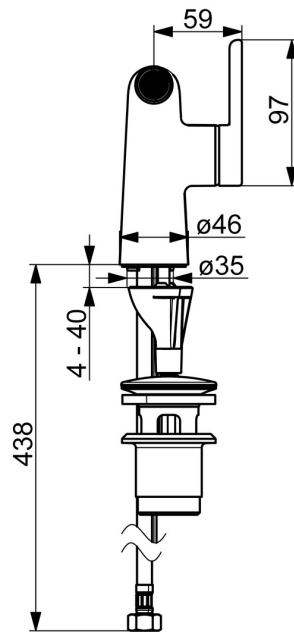

EAN: 4057304007224  
[static.hansa.com/51983283](https://static.hansa.com/51983283)

- Bidet
- Eengreeps, zijbediend
- Wastafelmontage
- Chrom
- Vaste uitloop
- PCA® mousseur voor een drukonafhankelijke doorstroom, CACHÉ® mousseur geïntegreerd in kraanhuis, Mousseur met kogelscharnier
- Eengreeps bediend, Hendel met warm-koud-aanduiding
- Afvoergarnituur met trekstang
- ø 25 mm keramisch binnenwerk voor debiet en temperatuur instelling
- Flexibele aansluitslang(en)
- Kraanhuis gemaakt van DZR messing, 3S-installatie

### Doorstromingseigenschappen

Doorstroomhoeveelheid bij 3 bar (met debietregelaar)	<b>6.0 l/min</b>
Drukverlies bij doorstroomhoeveelheid (0,1 l/s)	<b>1 bar</b>

### Technische eigenschappen

DN-maat	<b>DN15</b>
Warmwatertoevoer	<b>max. +70°C</b>
Werkdruk	<b>0.5-10 bar</b>
Aansluitmaat	<b>G3/8</b>
Projection	<b>119 mm</b>
Terugstroom beveiliging (EN1717)	<b>AA</b>
Materiaal	<b>brass</b>

### SP51983283

	Naam	Code
01	Hendel Chrom Stopgezet	59914640
02	Binnendeel temperatuurhendel Chrom	59913762
03	Schroef, M5x8, SW2.5	59904755
04	Kap Chrom Stopgezet	59914638
05	Schroefring, M32x1, SW24	59913958
06	Binnenwerk, 2.5	59913914
07	Gewrichtstuk, M18.5x1 Chrom	59913370
08	Mousseur, M18.5x1, TJ	59913366
09	Wasser	59914591
10	Bevestigingsschroeven, M8x1, L=130	59914474
11	Bevestigingsset	59914475
12	Flexibele aansluitingen, L=500, M8x1-G3/8 LH	59914467
N.I.	Wastegarnituur Chrom	59911441
N.I.	Trekstang Chrom	59913459