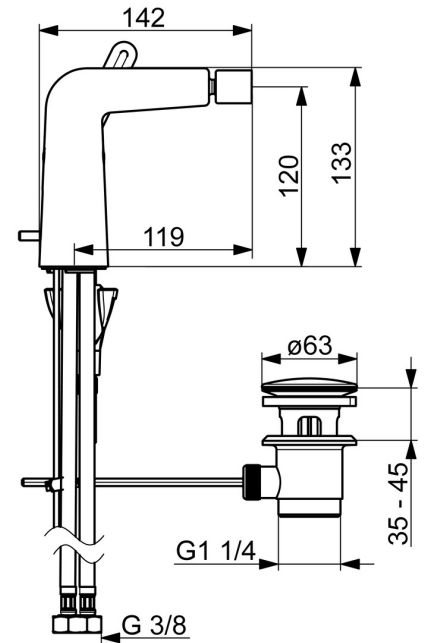

EAN: 4057304007224
static.hansa.com/51983283

- Bidet
- Eengreeps, zijbediend
- Wastafelmontage
- Chrom
- Vaste uitloop
- PCA® mousseur voor een drukonafhankelijke doorstroom, CACHE® mousseur geïntegreerd in kraanhuis, Mousseur met kogelscharnier
- Eengreeps bediend, Hendel met warm-koud-aanduiding
- Afvoergarnituur met trekstang
- \varnothing 25 mm keramisch binnenwerk voor debiet en temperatuur instelling
- Flexibele aansluitlang(en)
- Kraanhuis gemaakt van DZR messing, 3S-installatie

Technische gegevens

Doorstromingseigenschappen

Doorstroomhoeveelheid bij 3 bar (met debietregelaar)	6.0 l/min
Drukverlies bij doorstroomhoeveelheid (0,1 l/s)	1 bar

Technische eigenschappen

DN-maat	DN15
Warmwatertoevoer	max. +70°C
Werkdruk	0.5-10 bar
Aansluitmaat	G3/8
Projection	119 mm
Terugstroom beveiliging (EN1717)	AA
Materiaal	brass

Voorschriften

EN-norm	EN 817
Geluidsklasse	I (ISO 3822)

Toestemmingen en Verklaringen

DVGW	DW-6506DL0547
Verklaring van overeenstemming	DoC

Reserveonderdelen

SP51983283

	Naam	Code
01	Hendel Chroom Stopgezet	59914640
02	Binnendeel temperatuurhendel Chroom	59913762
03	Schroef, M5x8, SW2.5	59904755
04	Kap Chroom Stopgezet	59914638
05	Schroefring, M32x1, SW24	59913958
06	Binnenwerk, 2.5	59913914
07	Gewrichtstuk, M18.5x1 Chroom	59913370
08	Mousseur, M18.5x1, TJ	59913366
09	Wasser	59914591
10	Bevestigingsschroeven, M8x1, L=130	59914474
11	Bevestigingsset	59914475
12	Flexibele aansluitingen, L=500, M8x1-G3/8 LH	59914467
N.I.	Wastegarnituur Chroom	59911441
N.I.	Trekstang Chroom	59913459