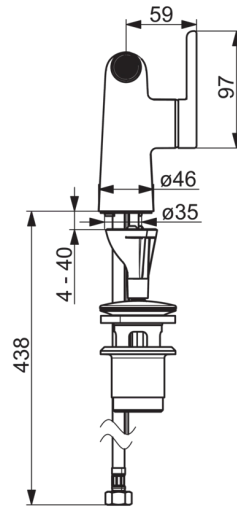

Spare parts

SP51983283

Name	Code
01 Páka	59914640
02 Vymezovací vložka	59913762
03 Šroub, M5x8, SW2,5	59904755
04 Krytka	59914638
05 Upevňovací matice, M32x1, SW24	59913958
06 Kartuše, 2.5	59913914
07 Spojovací díl táhel, M18.5x1	59913370
08 Aerátor, M18.5x1, Tj	59913366
09 Myčka	59913653
10 Upevňovací šroub, M8x1, L=130	59914474
11 Upevňovací set	59914475
12 Flexibilní hadička, L=500, M8x1-	59914467
N.I. Vypouštěcí ventil	59911441
N.I. Ovládací táhlo vypouštěcího ventilu	59913459