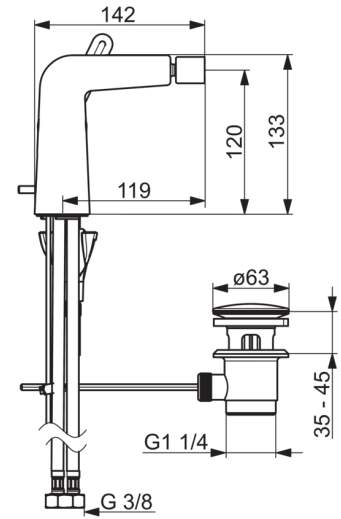

Spare parts

SP51983283

Name	Code
01 Páka	59914640
02 Vymezovací vložka	59913762
03 Šroub, M5x8, SW2,5	59904755
04 Krytka	59914638
05 Upevňovací matice, M32x1, SW24	59913958
06 Kartuše, 2.5	59913914
07 Spojovací díl táhel, M18.5x1	59913370
08 Aerátor, M18.5x1, Tj	59913366
09 Myčka	59913653
10 Upevňovací šroub, M8x1, L=130	59914474
11 Upevňovací set	59914475
12 Flexibilní hadička, L=500, M8x1-	59914467
N.I. Vypouštěcí ventil	59911441
N.I. Ovládací táhlo vypouštěcího ventilu	59913459