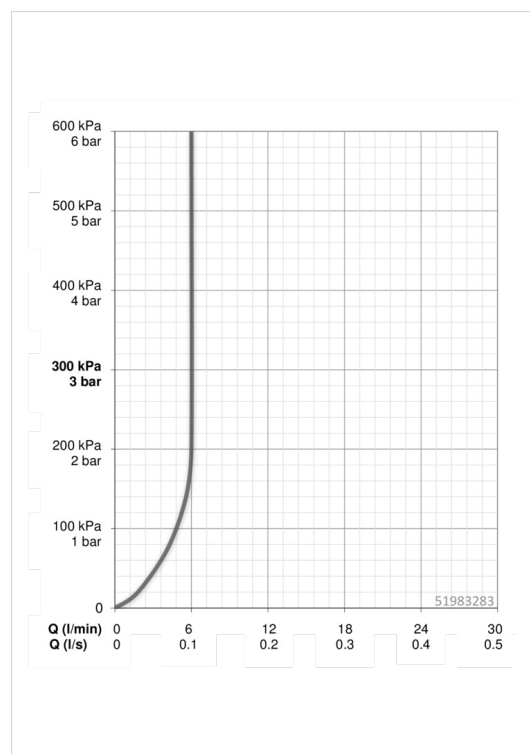

Type approvals

ABP

P-IX (Prüfzeichen beantragt)