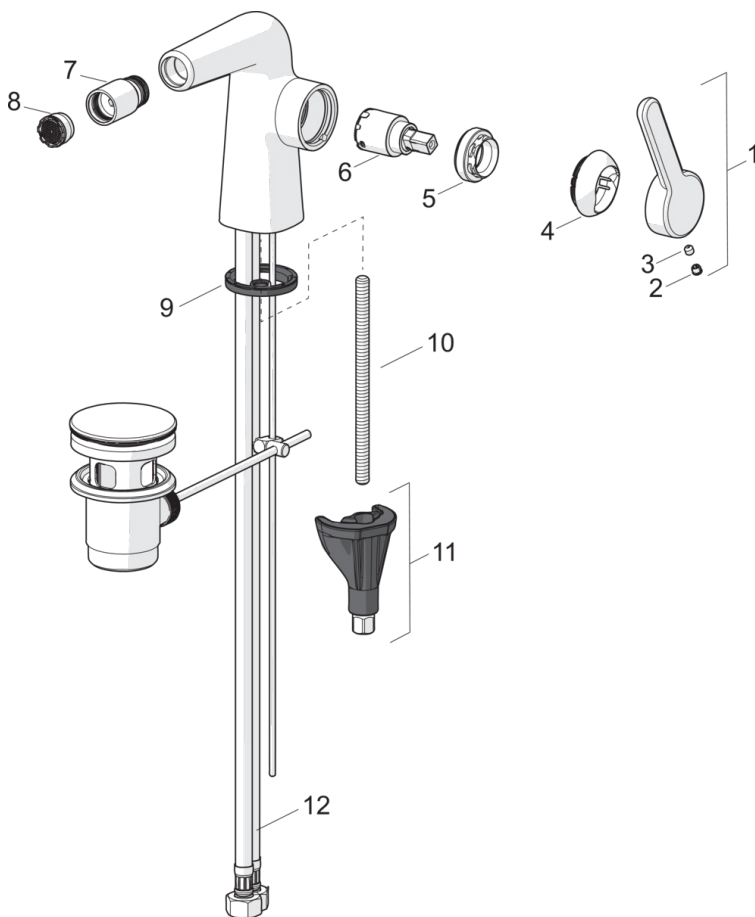

Spare parts

SP51983283

Name	Code
01 Páka	59914640
02 Vymezovací vložka	59913762
03 Šroub, M5x8, SW2,5	59904755
04 Krytka	59914638
05 Upevňovací matice, M32x1, SW24	59913958
06 Kartuše, 2.5	59913914
07 Spojovací díl táhel, M18.5x1	59913370
08 Aerátor, M18.5x1, Tj	59913366
09 Myčka	59913653
10 Upevňovací šroub, M8x1, L=130	59914474
11 Upevňovací set	59914475
12 Flexibilní hadička, L=500, M8x1-	59914467
N.I. Vypouštěcí ventil	59911441
N.I. Ovládací táhlo vypouštěcího ventilu	59913459