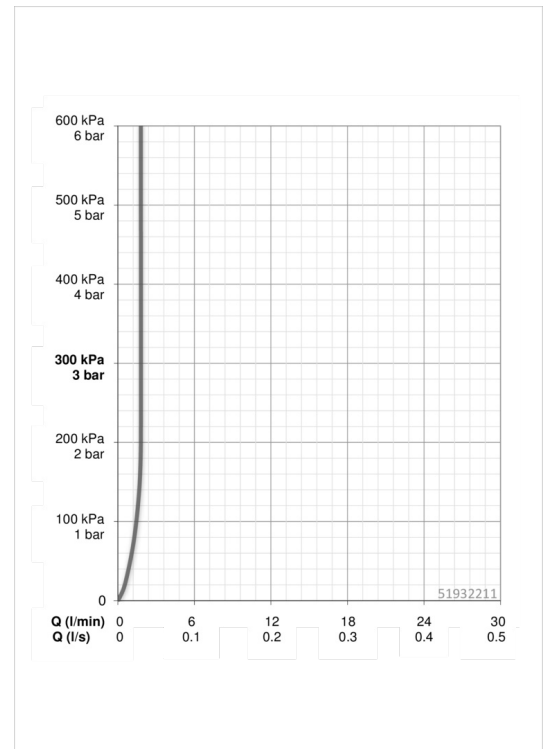

Vorschriften

EMC Directive	C E 2014/53/EU
EN Standard	EN 15091
Schutzklasse	IP 55 / transformer IP 20