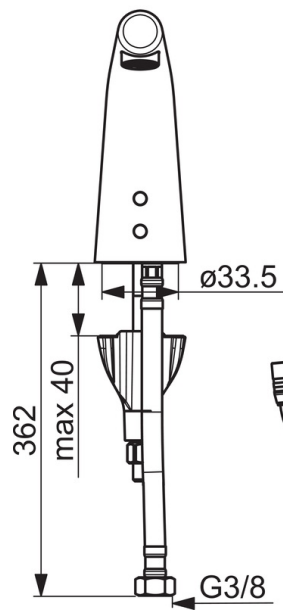

Ersatzteile

SP51932201

	Name	Art.-Nr.
01	Luftsprudler und Schlüssel, M18.5x1 (5189228334)	59914590
02	Sensor, 6/9/12 V Bluetooth	59914567
03	Membrane	59914090
04	Magnetventil	59914091
05	Schmutzfilter Rückflussverhinderer	59914086
06	Schmutzfangsiebe	59914085
07	Dichtung, 8x14.3x2	59914087
08	Befestigungsschraube, M8x1, L=130	59914474
09	Befestigungsatz	59914475
10	Bodendichtung	59914591
11	Anschlußschlauch, L=375, G3/8-M10x1	59914095
12	Batteriegehäuse inkl. Batterie	59914154
13	Batterie, 2CR5 6 V	59911670