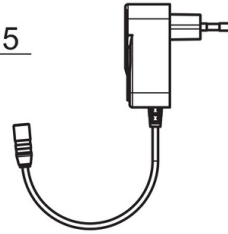

Technische Daten

Durchflusseigenschaften

Durchfluss bei 3 bar (mit Durchflussregler)	1.8 l/min
Druckverlust bei einem Durchfluss von 0,1 l/s	2.1 bar

Technische Eigenschaften

DN-Größe (Nennmaß)	DN15
Warmwasserversorgung	max. +70°C
Arbeitsdruck	1-10 bar
Anschlussgröße	G3/8
Projection	100 mm
Werkstoff	Messing

Software-Einstellungen

Nachlaufzeit	3 s (1-20 s)
Hygienespülung	off (off/1-120 h)
Dauer Hygienespülung	30 s (1-1800 s)
Max. Fließdauer	2 min (1 - 1800 s)

Elektronische Eigenschaften

Elektrischer Anschluss	230 / 9 V
ItemBluetoothVersion	4.x

Vorschriften

EMC Directive	C E 2014/53/EU
EN Standard	EN 15091
Schutzklasse	IP 55 / transformer IP 20

Ersatzteile

SP51932201

	Name	Art.-Nr.
01	Luftsprudler und Schlüssel, M18.5x1 (5189228334)	59914590
02	Sensor, 6/9/12 V Bluetooth	59914567
03	Membrane	59914090
04	Magnetventil	59914091
05	Schmutzfilter Rückflussverhinderer	59914086
06	Schmutzfangsiebe	59914085
07	Dichtung, 8x14.3x2	59914087
08	Befestigungsschraube, M8x1, L=130	59914474
09	Befestigungsatz	59914475
10	Bodendichtung	59914591
11	Anschlußschlauch, L=375, G3/8-M10x1	59914095
12	Batteriegehäuse inkl. Batterie	59914154
13	Batterie, 2CR5 6 V	59911670