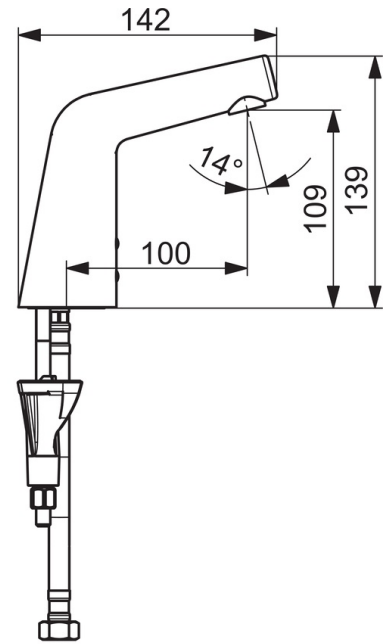

Technische Daten

Durchflusseigenschaften

Durchfluss bei 3 bar (mit Durchflussregler)	1.8 l/min
Druckverlust bei einem Durchfluss von 0,1 l/s	2.1 bar

Technische Eigenschaften

DN-Größe (Nennmaß)	DN15
Warmwasserversorgung	max. +70°C
Arbeitsdruck	1-10 bar
Anschlussgröße	G3/8
Projection	100 mm
Werkstoff	Messing

Vorschriften

EMC Directive	C E 2014/53/EU
EN Standard	EN 15091
Schutzklasse	IP 55 / transformer IP 20

Ersatzteile

SP51932201

	Name	Art.-Nr.
01	Luftsprudler und Schlüssel, M18.5x1 (5189228334)	59914590
02	Sensor, 6/9/12 V Bluetooth	59914567
03	Membrane	59914090
04	Magnetventil	59914091
05	Schmutzfilter Rückflussverhinderer	59914086
06	Schmutzfangsiebe	59914085
07	Dichtung, 8x14.3x2	59914087
08	Befestigungsschraube, M8x1, L=130	59914474
09	Befestigungsatz	59914475
10	Bodendichtung	59914591
11	Anschlußschlauch, L=375, G3/8-M10x1	59914095
12	Batteriegehäuse inkl. Batterie	59914154
13	Batterie, 2CR5 6 V	59911670