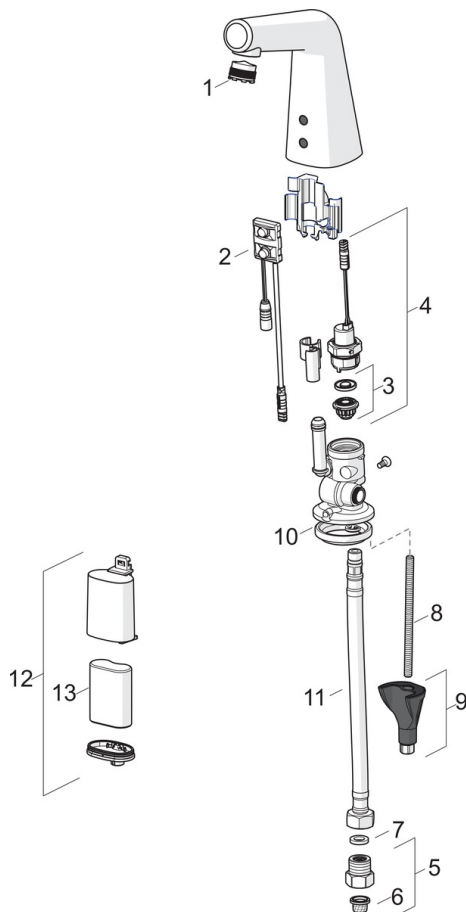

Technische Daten

Durchflusseigenschaften

Durchfluss bei 3 bar (mit Durchflussregler)	1.8 l/min
Druckverlust bei einem Durchfluss von 0,1 l/s	2.1 bar

Technische Eigenschaften

DN-Größe (Nennmaß)	DN15
Warmwasserversorgung	max. +70°C
Arbeitsdruck	1-10 bar
Anschlussgröße	G3/8
Projection	100 mm
Werkstoff	Messing

Vorschriften

EMC Directive	C E 2014/53/EU
EN Standard	EN 15091
Schutzklasse	IP 55 / transformer IP 20

Ersatzteile

SP51932201

	Name	Art.-Nr.
01	Luftsprudler und Schlüssel, M18.5x1 (5189228334)	59914590
02	Sensor, 6/9/12 V Bluetooth	59914567
03	Membrane	59914090
04	Magnetventil	59914091
05	Schmutzfilter Rückflussverhinderer	59914086
06	Schmutzfangsiebe	59914085
07	Dichtung, 8x14.3x2	59914087
08	Befestigungsschraube, M8x1, L=130	59914474
09	Befestigungsatz	59914475
10	Bodendichtung	59914591
11	Anschlußschlauch, L=375, G3/8-M10x1	59914095
12	Batteriegehäuse inkl. Batterie	59914154
13	Batterie, 2CR5 6 V	59911670