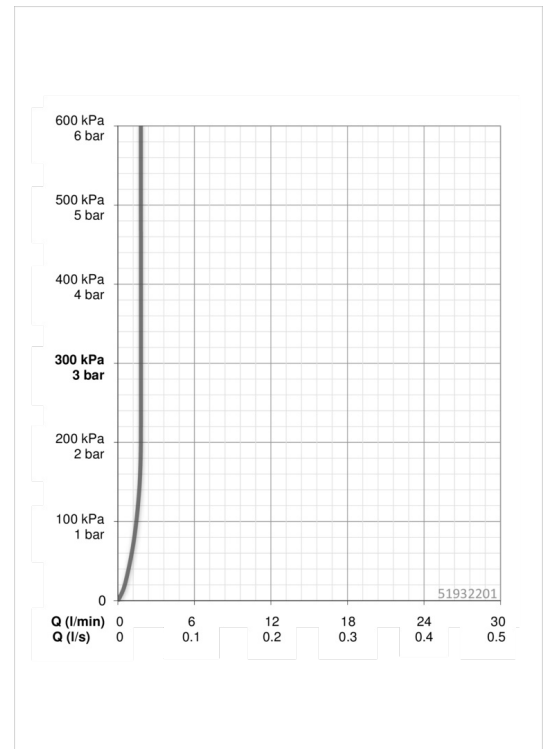

Typzulassungen

ItemUN383	UN38-3 Maxell 2CR5