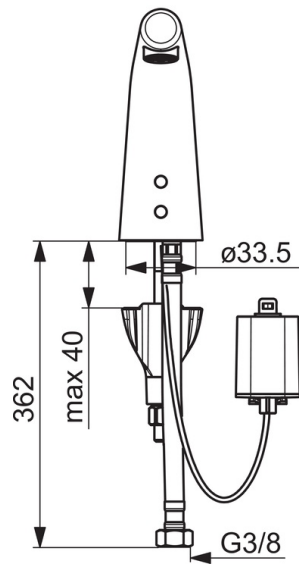

Ersatzteile

SP51932201

Name	Art.-Nr.
01 Luftsprudler und Schlüssel, M18.5x1 (5189228334)	59914590
02 Sensor, 6/9/12 V Bluetooth	59914567
03 Membrane	59914090
04 Magnetventil	59914091
05 Schmutzfilter Rückflussverhinderer	59914086
06 Schmutzfangsiebe	59914085
07 Dichtung, 8x14.3x2	59914087
08 Befestigungsschraube, M8x1, L=130	59914474
09 Befestigungssatz	59914475
10 Bodendichtung	59914591
11 Anschlußschlauch, L=375, G3/8-M10x1	59914095
12 Batteriegehäuse inkl. Batterie	59914154
13 Batterie, 2CR5 6 V	59911670