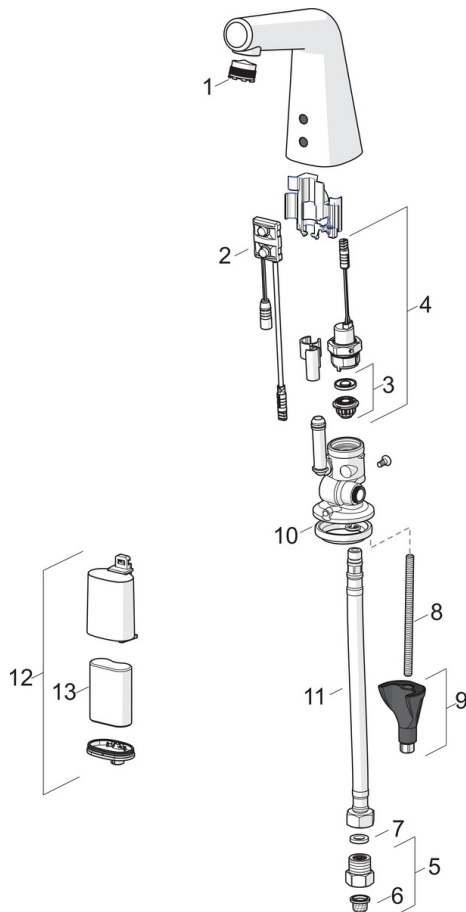

Ersatzteile

SP51932201

Name	Art.-Nr.
01 Luftsprudler und Schlüssel, M18.5x1 (5189228334)	59914590
02 Sensor, 6/9/12 V Bluetooth	59914567
03 Membrane	59914090
04 Magnetventil	59914091
05 Schmutzfilter Rückflussverhinderer	59914086
06 Schmutzfangsiebe	59914085
07 Dichtung, 8x14.3x2	59914087
08 Befestigungsschraube, M8x1, L=130	59914474
09 Befestigungssatz	59914475
10 Bodendichtung	59914591
11 Anschlußschlauch, L=375, G3/8-M10x1	59914095
12 Batteriegehäuse inkl. Batterie	59914154
13 Batterie, 2CR5 6 V	59911670