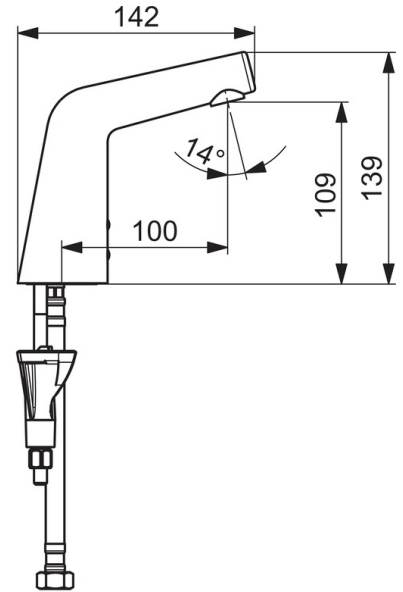

Ersatzteile

SP51932201

Name	Art.-Nr.
01 Luftsprudler und Schlüssel, M18.5x1 (5189228334)	59914590
02 Sensor, 6/9/12 V Bluetooth	59914567
03 Membrane	59914090
04 Magnetventil	59914091
05 Schmutzfilter Rückflussverhinderer	59914086
06 Schmutzfangsiebe	59914085
07 Dichtung, 8x14.3x2	59914087
08 Befestigungsschraube, M8x1, L=130	59914474
09 Befestigungssatz	59914475
10 Bodendichtung	59914591
11 Anschlußschlauch, L=375, G3/8-M10x1	59914095
12 Batteriegehäuse inkl. Batterie	59914154
13 Batterie, 2CR5 6 V	59911670