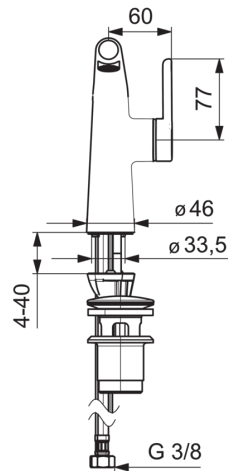

Reserveonderdelen

SP51892283

Naam	Code
01 Hendel	59914640
01 Hendel, (5189228334) Roségoud	59914641
02 Binnendeel temperatuurhendel	59913762
02 Binnendeel temperatuurhendel, (5189228334) Roségoud	59914642
03 Schroef, M5x8, SW2,5	59904755
04 Kap, (5189228334) Roségoud	59914643
04 Kap	59914638
05 Schroefring, M32x1, SW24	59913958
06 Binnenwerk, 2,5	59913914
07 Fitting ring for aerator, (5189228334) Roségoud	59914646
07 Fitting ring for aerator	59914645
08 Mousseur en sleutel, M18.5x1 (5189228334)	59914590
08 Mousseur, M18.5x1, TJ	59913366
09 Wasser	59913653
10 Bevestigingsschroeven, M8x1, L=130	59914474
11 Bevestigingsset	59914475
12 Flexibele aansluitingen, L=500, M8x1 LH 1/2 (519222830037)	59914644
12 Flexibele aansluitingen, L=500, M8x1-G3/8 LH	59914467
N.I. Trekstang	59913459
N.I. Wastegarnituur Roségoud	59914681
N.I. Wastegarnituur	59911441