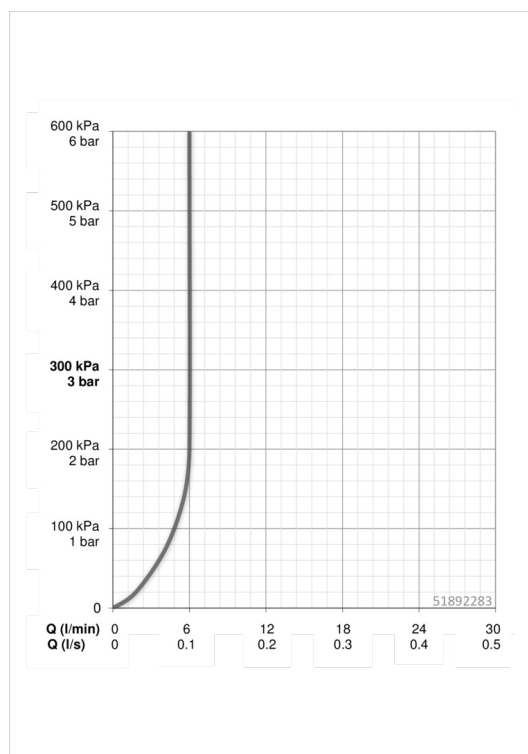

Typegoedkeuringen

ABP

P-IX (Prüfzeichen beantragt)