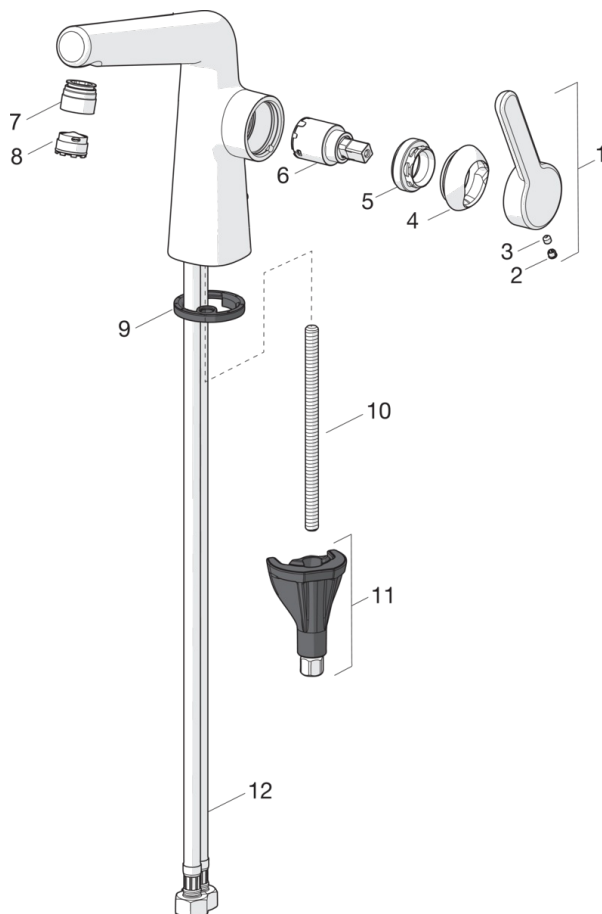

## Reserveonderdelen

### SP51892283

Naam	Code
01 Hendel	59914640
01 Hendel, (5189228334) Roségoud	59914641
02 Binnendeel temperatuurhendel	59913762
02 Binnendeel temperatuurhendel, (5189228334) Roségoud	59914642
03 Schroef, M5x8, SW2,5	59904755
04 Kap, (5189228334) Roségoud	59914643
04 Kap	59914638
05 Schroefring, M32x1, SW24	59913958
06 Binnenwerk, 2,5	59913914
07 Fitting ring for aerator, (5189228334) Roségoud	59914646
07 Fitting ring for aerator	59914645
08 Mousseur en sleutel, M18.5x1 (5189228334)	59914590
08 Mousseur, M18.5x1, TJ	59913366
09 Wasser	59913653
10 Bevestigingsschroeven, M8x1, L=130	59914474
11 Bevestigingsset	59914475
12 Flexibele aansluitingen, L=500, M8x1 LH 1/2 (519222830037)	59914644
12 Flexibele aansluitingen, L=500, M8x1-G3/8 LH	59914467
N.I. Trekstang	59913459
N.I. Wastegarnituur Roségoud	59914681
N.I. Wastegarnituur	59911441