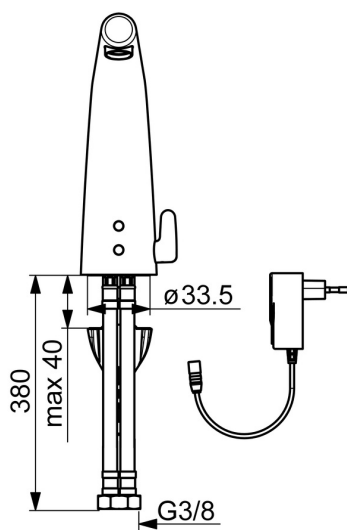

EAN: 4057304006593
static.hansa.com/51792221

- Umyvadlo
- Bezdotyková, Zásuvkový transformátor, Bluetooth®
- Stojánková
- Chrom
- Pevné výtokové rameno
- CACHÉ® aerátor umístěný přímo ve výtokovém rameni
- Rukojeť regulátoru teploty
- Tlačný uzávěr odpadu
- Nastavitelný omezovač teploty vody (součástí dodávky, možnost dodatečné instalace)
- Směšovací ventil pro ruční nastavení teploty, Zpětný ventil (-y), Filtr(y) na nečistoty
- Senzor se systémem Autofocus - automatické zaostřování, Zdroj napájení
- Flexibilní připojovací hadice
- Tělo baterie z mosazi DZR, Instalační systém 3S pro bezpečné a jednoduché upevnění baterie, Možnost dalšího nastavení softwaru (prostřednictvím rozhraní Bluetooth)
- Bez otvoru na táhlo

Technické údaje

Vlastnosti průtoku

Průtokové množství při 3 bar (s regulátorem průtoku)	6.0 l/min
Tlaková ztráta při průtoku (0,1 l/s)	2 bar

Technické vlastnosti

Velikost DN (jmenovitý rozměr)	DN15
Zdroj teplé vody	max. +70°C
Pracovní tlak	1-10 bar
Velikost přípojky	G3/8
Projection	138 mm
Zabezpečení proti zpětnému toku (ČSN EN 1717)	AA
Materiál	Mosaz

Schválení a Prohlášení

DVGW	CW-6514CR0161
Prohlášení o shodě	RED

Náhradní díly

SP51792221

	Název	Kód
01	Ovladač regulátoru teploty	59914568
02	Membrána elektromagnetického ventilu	1006500V
02	Upevňovací kroužek pro membránu Ukončeno	59914090
03	Elektromagnetický ventil, 6 V	59914091
04	Senzor, 6/9/12 V, Bluetooth	59914567
05	Aerator a klíč, M18.5x1	59914592
06	Zpětný ventil s filtrem	59914086
07	Čistící filtr	59914085
08	Těsnění, 8x14.3x2	59914087
09	Regulátor teploty	59914089
10	Upevňovací šroub, M8x1, L=130	59914474
11	Upevňovací set	59914475
12	Těsnění	59914591
13	Flexibilní hadička, L=400, G3/8-M10x1	59914593
N.I.	Tlačný uzávěr odpadu	59913988
N.I.	Omezovač	59914106
N.I.	Napájecí zdroj, 230/9 V, 550 mA	64490900