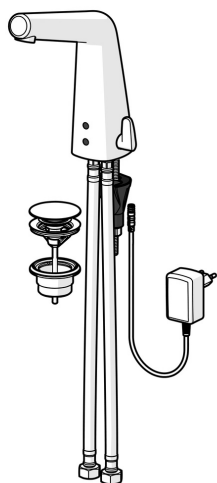

EAN: 4057304006593
static.hansa.com/51792221

- Umyvadlo
- Bezdotyková, Zásuvkový transformátor, Bluetooth®
- Stojánková
- Chrom
- Pevné výtokové rameno
- CACHÉ® aerátor umístěný přímo ve výtokovém rameni
- Rukojeť regulátoru teploty
- Tlačný uzávěr odpadu
- Nastavitelný omezovač teploty vody (součástí dodávky, možnost dodatečné instalace)
- Směšovací ventil pro ruční nastavení teploty, Zpětný ventil (-y), Filtr(y) na nečistoty
- Senzor se systémem Autofocus - automatické zaostřování, Zdroj napájení
- Flexibilní připojovací hadice
- Tělo baterie z mosazi DZR, Instalační systém 3S pro bezpečné a jednoduché upevnění baterie, Možnost dalšího nastavení softwaru (prostřednictvím rozhraní Bluetooth)
- Bez otvoru na táhlo

Technické údaje

Vlastnosti průtoku

Průtokové množství při 3 bar (s regulátorem průtoku)	6.0 l/min
Tlaková ztráta při průtoku (0,1 l/s)	2 bar

Technické vlastnosti

Velikost DN (jmenovitý rozměr)	DN15
Zdroj teplé vody	max. +70°C
Pracovní tlak	1-10 bar
Velikost přípojky	G3/8
Projection	138 mm
Zabezpečení proti zpětnému toku (ČSN EN 1717)	AA
Materiál	Mosaz