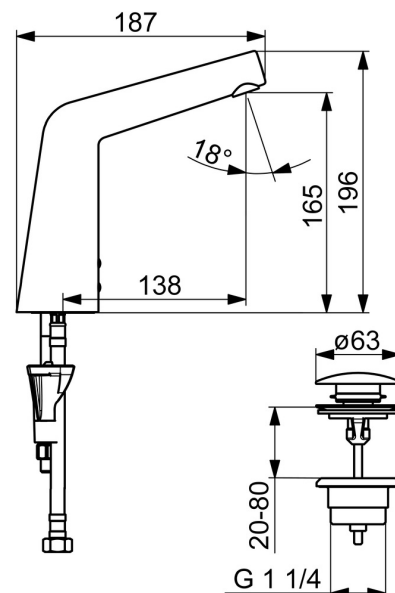

EAN: 4057304006593
static.hansa.com/51792221

- Umyvadlo
- Bezdotyková, Zásuvkový transformátor, Bluetooth®
- Stojánková
- Chrom
- Pevné výtokové rameno
- CACHÉ® aerátor umístěný přímo ve výtokovém rameni
- Rukojeť regulátoru teploty
- Tlačný uzávěr odpadu
- Nastavitelný omezovač teploty vody (součástí dodávky, možnost dodatečné instalace)
- Směšovací ventil pro ruční nastavení teploty, Zpětný ventil (-y), Filtr(y) na nečistoty
- Senzor se systémem Autofocus - automatické zaostřování, Zdroj napájení
- Flexibilní připojovací hadice
- Tělo baterie z mosazi DZR, Instalační systém 3S pro bezpečné a jednoduché upevnění baterie, Možnost dalšího nastavení softwaru (prostřednictvím rozhraní Bluetooth)
- Bez otvoru na táhlo

Technické údaje

Vlastnosti průtoku

Průtokové množství při 3 bar (s regulátorem průtoku)	6.0 l/min
Tlaková ztráta při průtoku (0,1 l/s)	2 bar

Technické vlastnosti

Velikost DN (jmenovitý rozměr)	DN15
Zdroj teplé vody	max. +70°C
Pracovní tlak	1-10 bar
Velikost přípojky	G3/8
Projection	138 mm
Zabezpečení proti zpětnému toku (ČSN EN 1717)	AA
Materiál	Mosaz