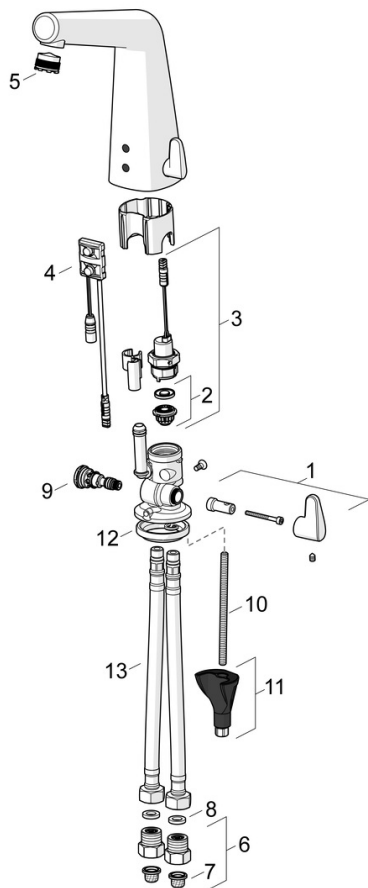

Technické údaje

Vlastnosti průtoku

Průtokové množství při 3 bar (s regulátorem průtoku)	6.0 l/min
Tlaková ztráta při průtoku (0,1 l/s)	2 bar

Technické vlastnosti

Velikost DN (jmenovitý rozměr)	DN15
Zdroj teplé vody	max. +70°C
Pracovní tlak	1-10 bar
Velikost přípojky	G3/8
Projection	138 mm
Zabezpečení proti zpětnému toku (ČSN EN 1717)	AA
Materiál	Mosaz

Schválení a Prohlášení

DVGW	CW-6514CR0161
Prohlášení o shodě	RED

Náhradní díly

SP51792221

	Název	Kód
01	Ovladač regulátoru teploty	59914568
02	Membrána elektromagnetického ventilu	1006500V
02	Upevňovací kroužek pro membránu Ukončeno	59914090
03	Elektromagnetický ventil, 6 V	59914091
04	Senzor, 6/9/12 V, Bluetooth	59914567
05	Aerator a klíč, M18.5x1	59914592
06	Zpětný ventil s filtrem	59914086
07	Čistící filtr	59914085
08	Těsnění, 8x14.3x2	59914087
09	Regulátor teploty	59914089
10	Upevňovací šroub, M8x1, L=130	59914474
11	Upevňovací set	59914475
12	Těsnění	59914591
13	Flexibilní hadička, L=400, G3/8-M10x1	59914593
N.I.	Tlačný uzávěr odpadu	59913988
N.I.	Omezovač	59914106
N.I.	Napájecí zdroj, 230/9 V, 550 mA	64490900