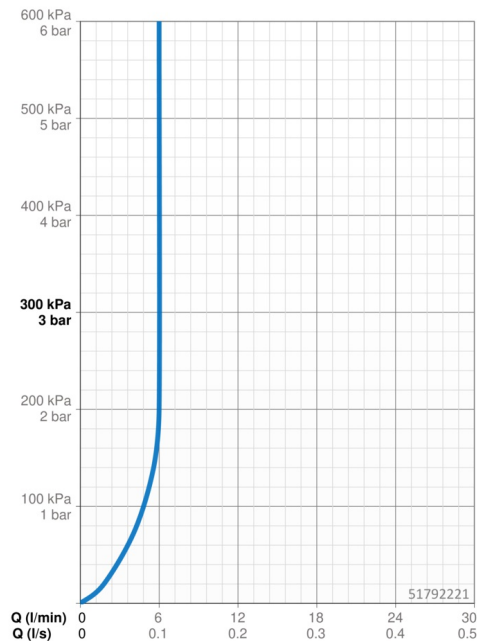

Technické údaje

Vlastnosti průtoku

Průtokové množství při 3 bar (s regulátorem průtoku)	6.0 l/min
Tlaková ztráta při průtoku (0,1 l/s)	2 bar

Technické vlastnosti

Velikost DN (jmenovitý rozměr)	DN15
Zdroj teplé vody	max. +70°C
Pracovní tlak	1-10 bar
Velikost přípojky	G3/8
Projection	138 mm
Zabezpečení proti zpětnému toku (ČSN EN 1717)	AA
Materiál	Mosaz

Nastavení softwaru

Čas dotečení	3 s (1-20 s)
Automatické spláchnutí	off (off/1-120 h)
Automatická doba spláchnutí	30 s (1-1800 s)
Max. doba průtoku	2 min (1 - 1800 s)

Elektronické vlastnosti

Napájecí napětí	230 / 9 V
Bluetooth version	4.x (D034445)

Předpisy

EU Directive	C € Radio Equipment Directive 2014/53/EU , Low Voltage Directive 2014/35/EU , EMC Directive 2014/30/EU , RoHS Directive 2011/65/EU
Norma EN	EN 15091, ETSI EN 301 489-1 V1.9.2 , ETSI EN 300 328 v2.2.2 , EN 61000-6-1:2007 , EN 61000-6-3:2007+A1:2011+AC:2012 , EN 60335-1:2012+A11+A13+A14+A15:2021, Part 19.11.4
Třída hlučnosti	I (ISO 3822)
Třída ochrany	IP 55 / transformer IP 20

Schválení a Prohlášení

DVGW	CW-6514CR0161
Prohlášení o shodě	RED