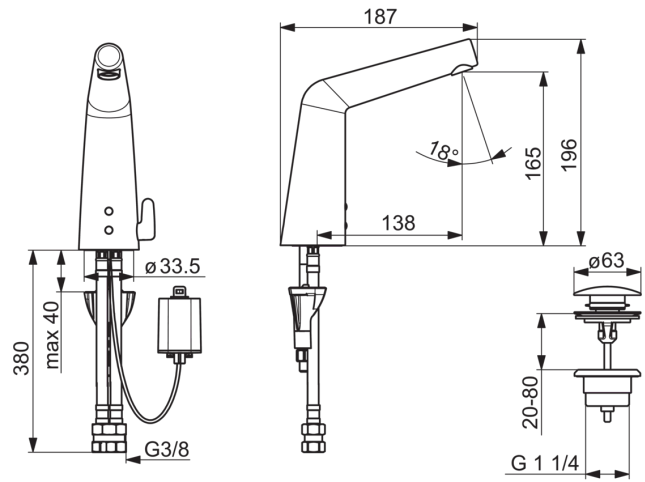

Technische gegevens

Doorstromingseigenschappen

Doorstroomhoeveelheid bij 3 bar (met debietregelaar)

6.0 l/min

Technische eigenschappen

DN-maat
 Warmwatertoevoer
 Werkdruk
 Aansluitmaat

DN15
max. +70°C
1-10 bar
G3/8

Voorschriften

EMC-richtlijn
 EN-norm
 Geluidsklasse
 Beschermingsklasse

CE 2014/30/EU
EN 15091
I (ISO 3822)
IP 55

Reserveonderdelen

SP51792201

| | Naam | Code |
|------|--|----------|
| 01 | Temperatuur hendel | 59914568 |
| 02 | Membraamhouder | 59914090 |
| 03 | Magneetventiel | 59914091 |
| 04 | Fotocel, 6/9/12 V Bluetooth | 59914567 |
| 05 | Mousseur en sleutel, M18.5x1 | 59914592 |
| 06 | Vuilfilters met terugslagklep | 59914086 |
| 07 | Vuilfilters | 59914085 |
| 08 | Dichting, 8x14.3x2 | 59914087 |
| 09 | Temperatuur regeling | 59914089 |
| 10 | Bevestigingsschroeven, M8x1, L=130 | 59914474 |
| 11 | Bevestigingsset | 59914475 |
| 12 | Wasser | 59914591 |
| 13 | Flexibele aansluitingen, L=400, G3/8-M10x1 | 59914593 |
| 14 | Patareikarbit kompl. | 59914154 |
| 15 | Batterij, 2CR5 6 V | 59911670 |
| N.l. | "Pop up" afvoer | 59913988 |