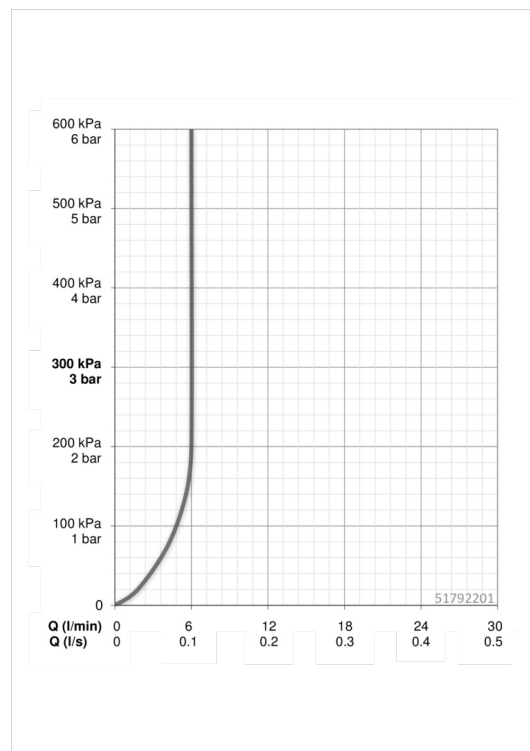

HANSADESIGNO Style
WASTAFELKRAAN, 6 V
51792201
EAN: 4057304006586

electronic basin faucet, DN 15

- Badkamer
- Elektronisch, Batterij gestuurd, Bluetooth
- Chroom
- Vaste uitloop
- HONEYCOMB® perlator met verbeterde bescherming tegen kalk, CACHÉ® perlator geïntegreerd in kraanhuis
- brass
- Temperatuurgreep
- Push open afvoergarnituur
- Binnendeel voor temperatuur instelling, Vuilfilter(s)
- Autofocus sensor, Magneetventiel, Indicatie voor (bijna) lege batterij
- Flexibele aansluitslangen
- 3S-installatie, Instellingen zijn aan te passen (via bluetooth App)

Technische gegevens

Doorstromingseigenschappen

Doorstroomhoeveelheid bij 3 bar (met debietregelaar)

6.0 l/min

Technische eigenschappen

DN-maat
Warmwatertoevoer
Werkdruk
Aansluitmaat

DN15
max. +70°C
1-10 bar
G3/8

Software-instellingen

Nalooptijd
Automatische spoeling
Automatische spoeling periode
Max. looptijd

3 s (1-20 s)
off (off/1-120 h)
30 s (1-1800 s)
2 min (1 - 1800 s)

Eigenschappen elektronica

Batterij

Lithium 2CR5 6 V

Voorschriften

EMC-richtlijn
EN-norm
Geluidsklasse
Beschermingsklasse

CE 2014/30/EU
EN 15091
I (ISO 3822)
IP 55