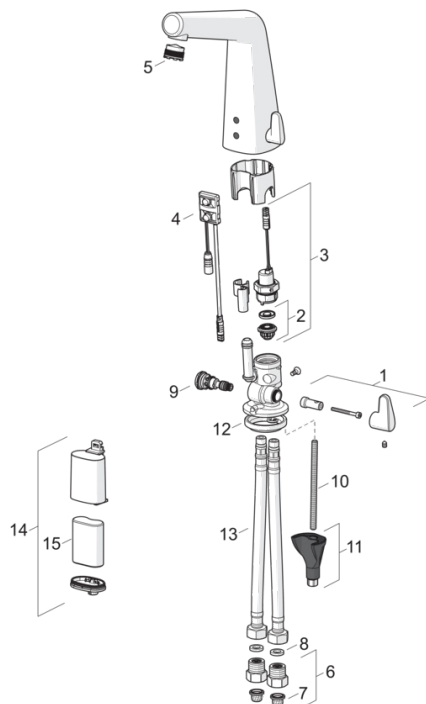

Technische gegevens

Doorstromingseigenschappen

Doorstroomhoeveelheid bij 3 bar (met debietregelaar)

6.0 l/min

Technische eigenschappen

DN-maat
 Warmwatertoevoer
 Werkdruk
 Aansluitmaat

DN15
max. +70°C
1-10 bar
G3/8

Voorschriften

EMC-richtlijn
 EN-norm
 Geluidsklasse
 Beschermingsklasse

CE 2014/30/EU
EN 15091
I (ISO 3822)
IP 55

Reserveonderdelen

SP51792201

| | Naam | Code |
|------|--|----------|
| 01 | Temperatuur hendel | 59914568 |
| 02 | Membraamhouder | 59914090 |
| 03 | Magneetventiel | 59914091 |
| 04 | Fotocel, 6/9/12 V Bluetooth | 59914567 |
| 05 | Mousseur en sleutel, M18.5x1 | 59914592 |
| 06 | Vuilfilters met terugslagklep | 59914086 |
| 07 | Vuilfilters | 59914085 |
| 08 | Dichting, 8x14.3x2 | 59914087 |
| 09 | Temperatuur regeling | 59914089 |
| 10 | Bevestigingsschroeven, M8x1, L=130 | 59914474 |
| 11 | Bevestigingsset | 59914475 |
| 12 | Wasser | 59914591 |
| 13 | Flexibele aansluitingen, L=400, G3/8-M10x1 | 59914593 |
| 14 | Patareikarbit kompl. | 59914154 |
| 15 | Batterij, 2CR5 6 V | 59911670 |
| N.l. | "Pop up" afvoer | 59913988 |